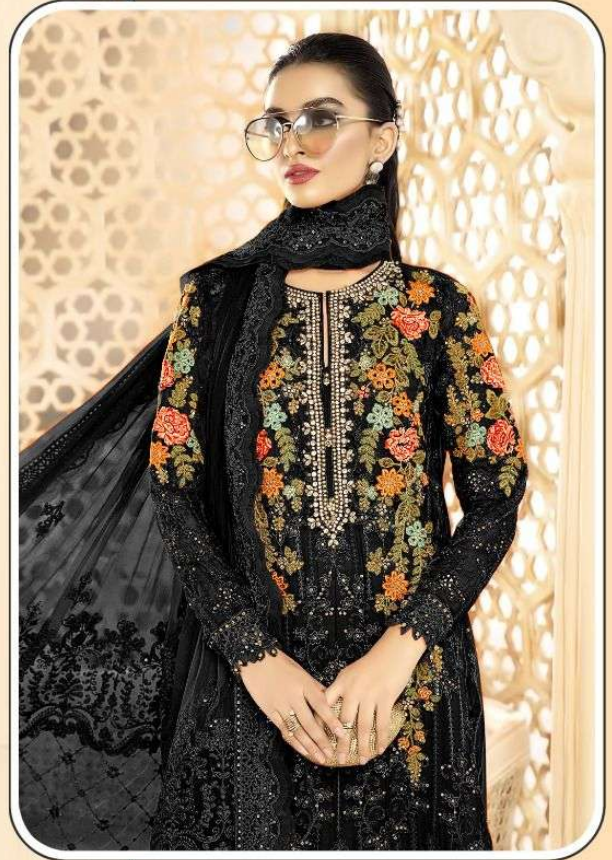

Shree[®]
FABS

TOP:- FOX GEORGETTE
DUPATTA:- NET EMBROIDERED
BOTTOM / INNER:- SANTOON

K-1616-C

Shree[®]
FABS

TOP:- FOX GEORGETTE
DUPATTA:- NET EMBROIDERED
BOTTOM / INNER:- SANTOON

K-1616-B

Shree[®]
FABS

TOP:- FOX GEORGETTE
DUPATTA:- NET EMBROIDERED
BOTTOM / INNER:- SANTOON

K-1616-C

TOP:- FOX GEORGETTE
DUPATTA:- NET EMBROIDERED
BOTTOM / INNER:- SANTOON

K-1616-D

Shree[®]
FABS

TOP:- FOX GEORGETTE
DUPATTA:- NET EMBROIDERED
BOTTOM / INNER:- SANTOON

K-1616-E

TOP:- FOX GEORGETTE
DUPATTA:- NET EMBROIDERED
BOTTOM / INNER:- SANTOON