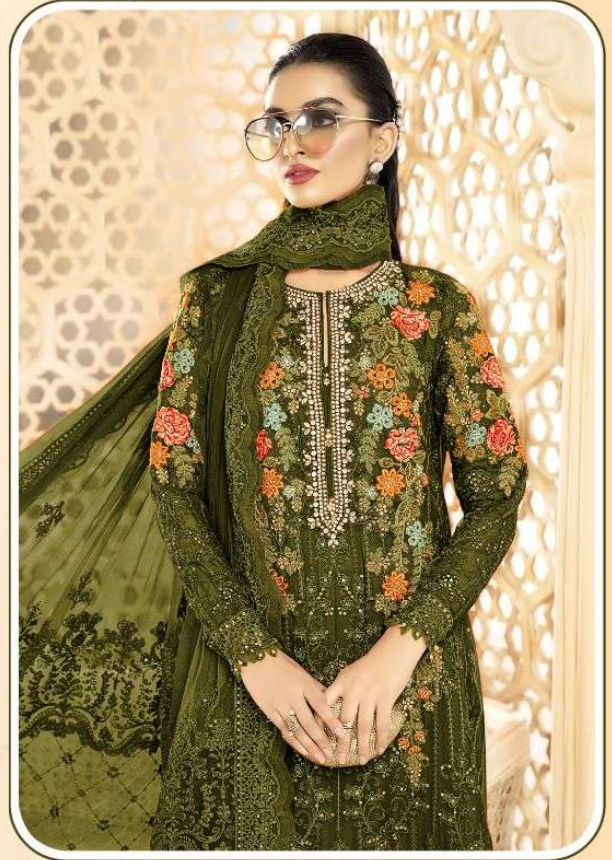

Shree[®]
FABS

TOP:- FOX GEORGETTE
DUPATTA:- NET EMBROIDERED
BOTTOM / INNER:- SANTOON

K-1616-C

Shree[®]
FABS

TOP:- FOX GEORGETTE
DUPATTA:- NET EMBROIDERED
BOTTOM / INNER:- SANTOON

K-1616-B

Shree[®]
FABS

TOP:- FOX GEORGETTE
DUPATTA:- NET EMBROIDERED
BOTTOM / INNER:- SANTOON

K-1616-C

TOP:- FOX GEORGETTE
DUPATTA:- NET EMBROIDERED
BOTTOM / INNER:- SANTOON

K-1616-D

Shree[®]
FABS

TOP:- FOX GEORGETTE
DUPATTA:- NET EMBROIDERED
BOTTOM / INNER:- SANTOON

K-1616-E

TOP:- FOX GEORGETTE
DUPATTA:- NET EMBROIDERED
BOTTOM / INNER:- SANTOON