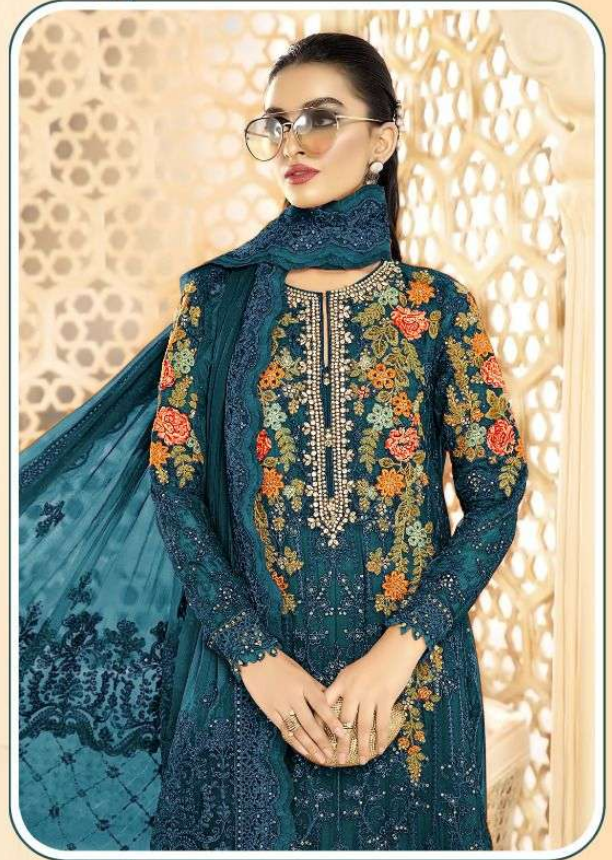

Shree[®]
FABS

TOP:- FOX GEORGETTE
DUPATTA:- NET EMBROIDERED
BOTTOM / INNER:- SANTOON

K-1616-C

Shree[®]
FABS

TOP:- FOX GEORGETTE
DUPATTA:- NET EMBROIDERED
BOTTOM / INNER:- SANTOON

K-1616-B

Shree[®]
FABS

TOP:- FOX GEORGETTE
DUPATTA:- NET EMBROIDERED
BOTTOM / INNER:- SANTOON

K-1616-C

TOP:- FOX GEORGETTE
DUPATTA:- NET EMBROIDERED
BOTTOM / INNER:- SANTOON

K-1616-D

Shree[®]
FABS

TOP:- FOX GEORGETTE
DUPATTA:- NET EMBROIDERED
BOTTOM / INNER:- SANTOON

K-1616-E

TOP:- FOX GEORGETTE
DUPATTA:- NET EMBROIDERED
BOTTOM / INNER:- SANTOON