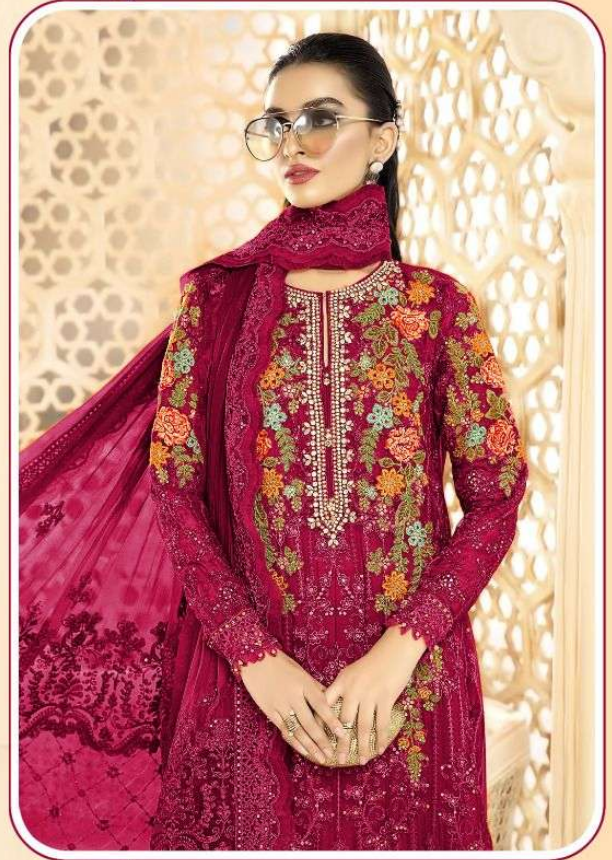

Shree[®]
FABS

TOP:- FOX GEORGETTE
DUPATTA:- NET EMBROIDERED
BOTTOM / INNER:- SANTOON

K-1616-C

Shree[®]
FABS

TOP:- FOX GEORGETTE
DUPATTA:- NET EMBROIDERED
BOTTOM / INNER:- SANTOON

K-1616-B

Shree[®]
FABS

TOP:- FOX GEORGETTE
DUPATTA:- NET EMBROIDERED
BOTTOM / INNER:- SANTOON

K-1616-C

TOP:- FOX GEORGETTE
DUPATTA:- NET EMBROIDERED
BOTTOM / INNER:- SANTOON

K-1616-D

Shree[®]
FABS

TOP:- FOX GEORGETTE
DUPATTA:- NET EMBROIDERED
BOTTOM / INNER:- SANTOON

K-1616-E

TOP:- FOX GEORGETTE
DUPATTA:- NET EMBROIDERED
BOTTOM / INNER:- SANTOON