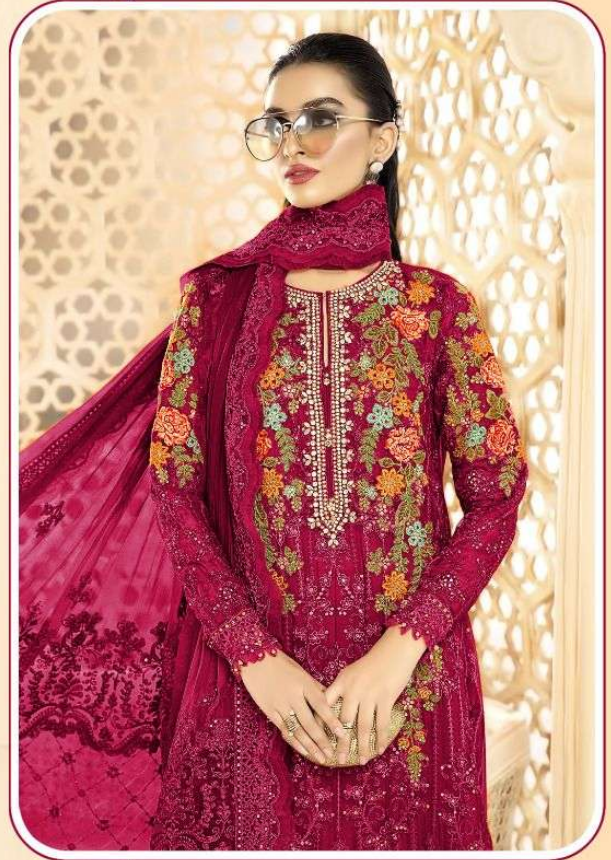

Shree[®]
FABS

TOP:- FOX GEORGETTE
DUPATTA:- NET EMBROIDERED
BOTTOM / INNER:- SANTOON

K-1616-C

Shree[®]
FABS

TOP:- FOX GEORGETTE
DUPATTA:- NET EMBROIDERED
BOTTOM / INNER:- SANTOON

K-1616-B

Shree[®]
FABS

TOP:- FOX GEORGETTE
DUPATTA:- NET EMBROIDERED
BOTTOM / INNER:- SANTOON

K-1616-C

TOP:- FOX GEORGETTE
DUPATTA:- NET EMBROIDERED
BOTTOM / INNER:- SANTOON

K-1616-D

Shree[®]
FABS

TOP:- FOX GEORGETTE
DUPATTA:- NET EMBROIDERED
BOTTOM / INNER:- SANTOON

K-1616-E

TOP:- FOX GEORGETTE
DUPATTA:- NET EMBROIDERED
BOTTOM / INNER:- SANTOON