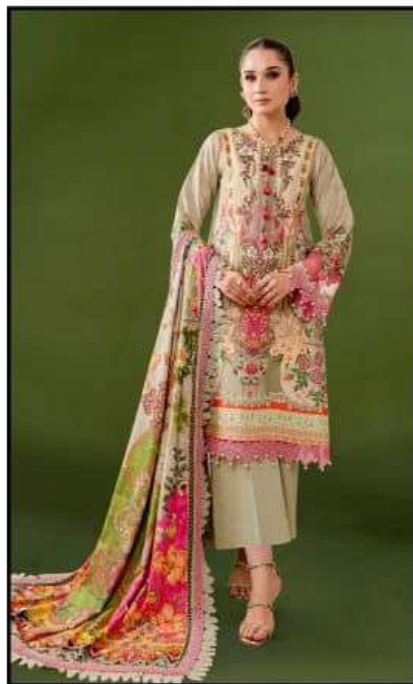

D.NO-2006

M
Mishri®

Creation

100 % Cotton Salwar Suits

Flora
EXCLUSIVE LAWN COLLECTION

D.NO-2005

2001

2002

2003

2004

2005

2006

<u>TOP</u>
Pure Lawn Cotton - (2.40 MTR APX.)
<u>DUPATTA</u>
Mal-Mal Cotton - (2.25 MTR APX.)
<u>BOTTOM</u>
Pure Lawn Cotton - (2 & 2.40 MTR APX.)

Mishri[®]
Creation
100 % Cotton Salwar Suits
Flora
 EXCLUSIVE LAWN COLLECTION
VOL-02