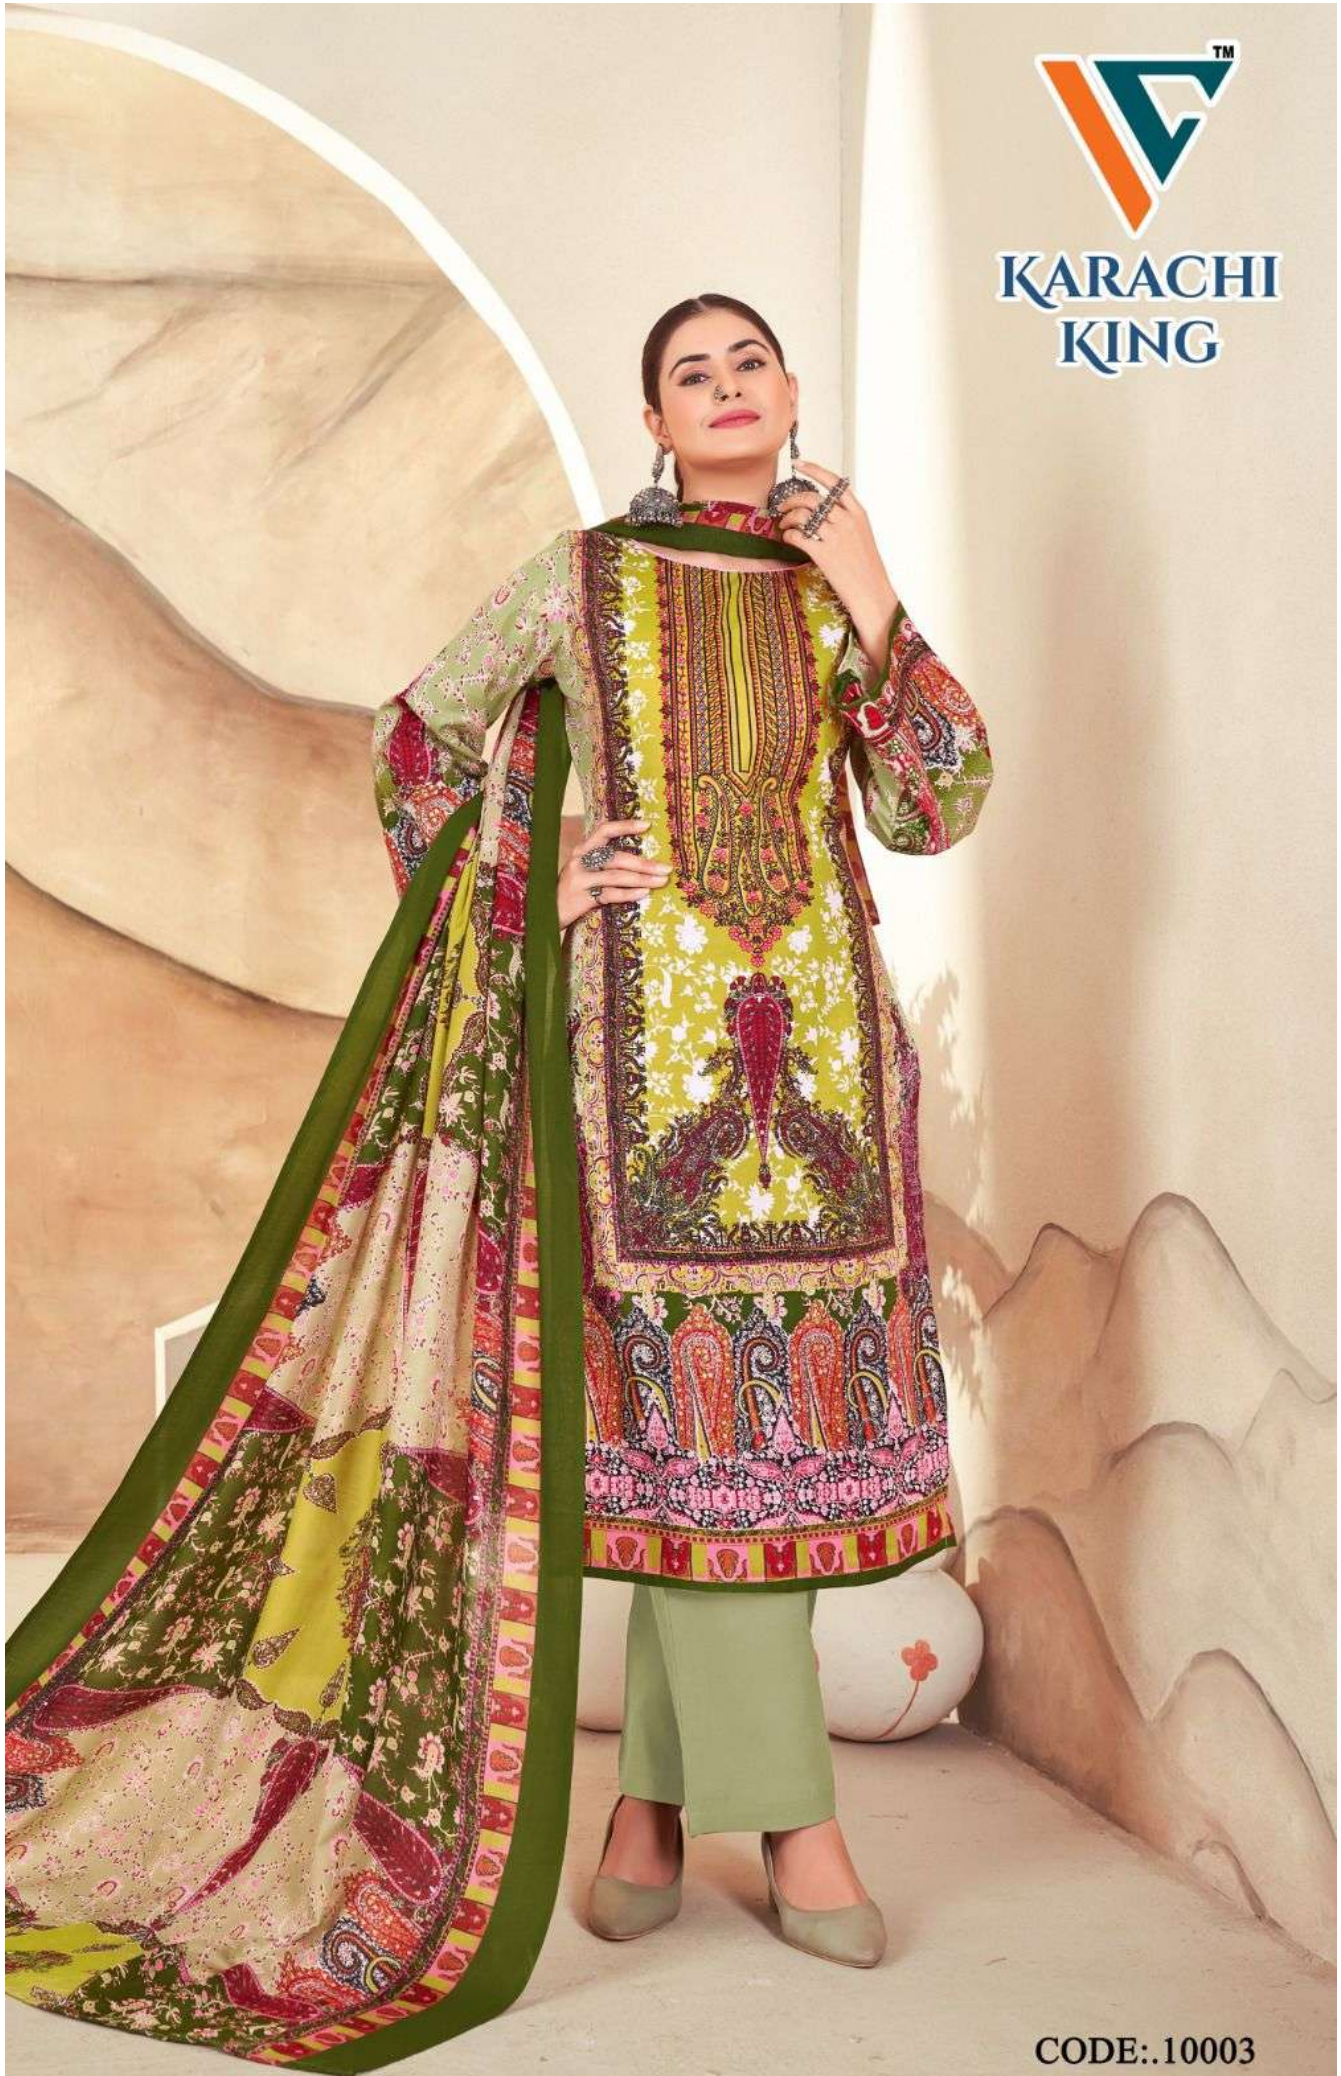

TM

Vandana Creation
॥नया रंग, नई उमंग॥

BOTTOM 2.50 MTR

KARACHI KING

VOL.10

KARACHI
KING

CODE:.10002

KARACHI
KING

CODE:.10001

KARACHI
KING

CODE:.10004

KARACHI
KING

CODE:.10003

KARACHI
KING

CODE:.10006

KARACHI
KING

10004

10005

10006

10007

10008

KARACHI KING

Vol.10

Vandana Creation
॥ नया रंग, नई उमंग ॥