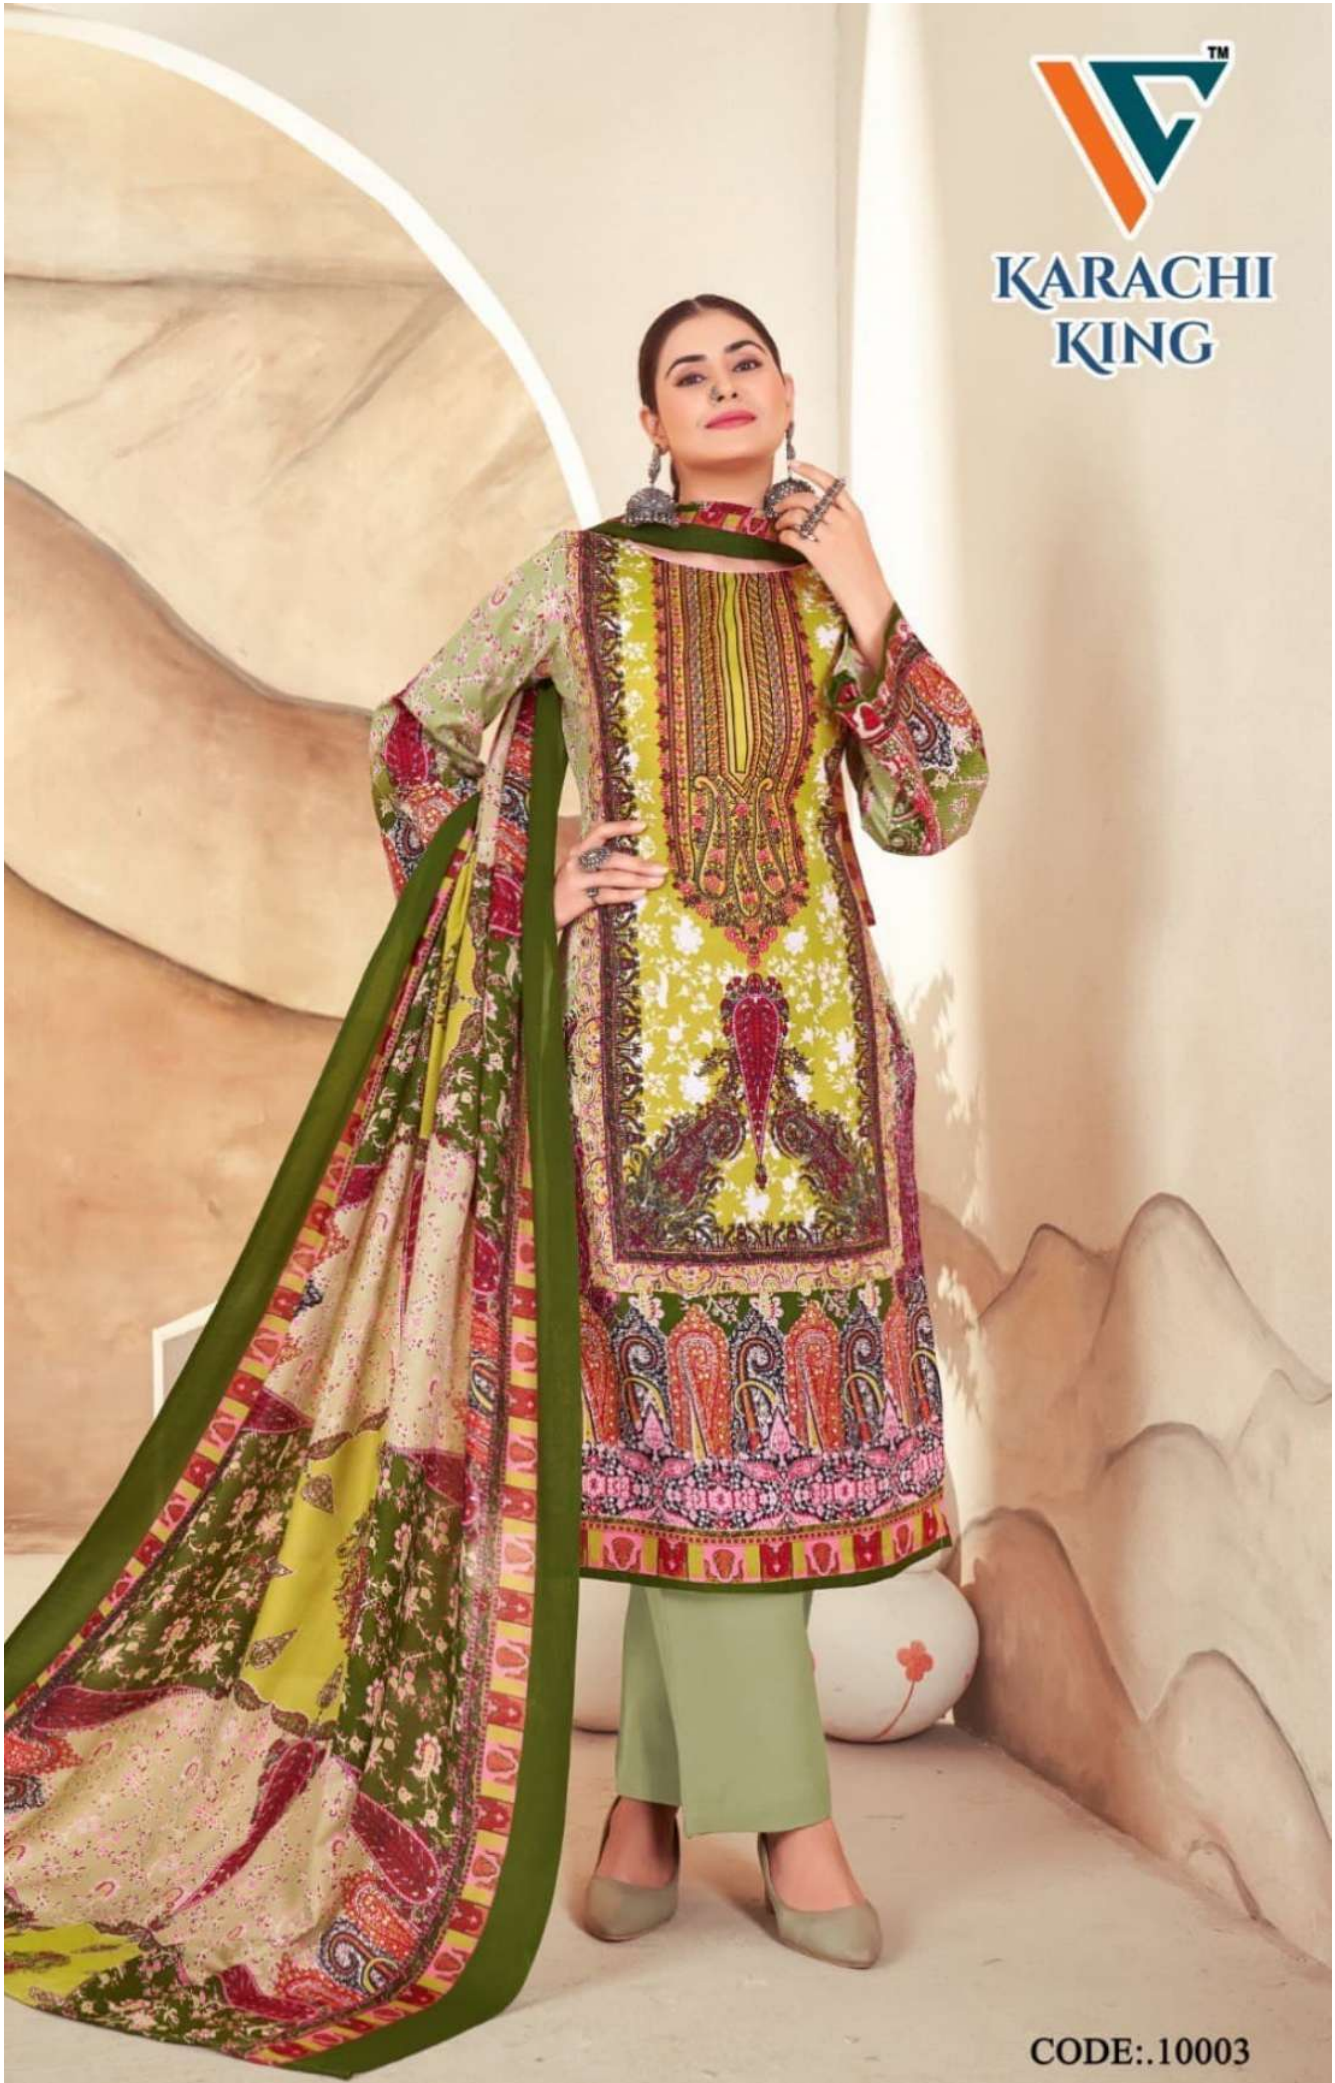

Vandana Creation  
॥नया रंग, नई उमंग॥

BOTTOM 2.50 MTR

# KARACHI KING

VOL.10

KARACHI  
KING

CODE:.10001

KARACHI  
KING

CODE:.10002

KARACHI  
KING

CODE:.10003

KARACHI  
KING

CODE:.10008

10001

10002

10003

10004

10005

10006