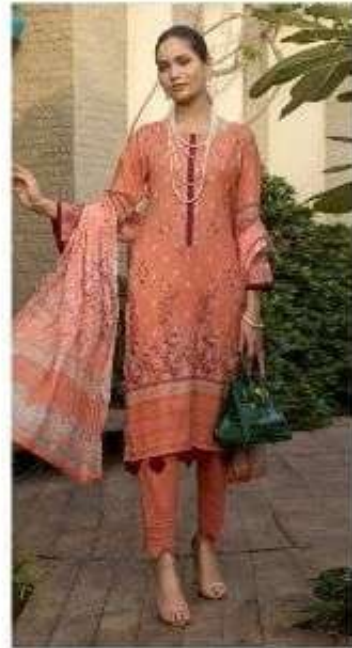

KEVALFAB

Aliya 
Heavy cotton

Alija **NY**
Heavy work

D.NO-8002

Alija 
Heavy Cotton

D.NO-8003

Alija 
Honeydew

D.NO-8001

Alija ^{NY}
Honeydew

D.NO-8004

Alija ^{NY}
Heavy cotton

D.NO-8006

Alija 
Heavy collection

D.NO-8005

D.NO.8001

D.NO.8002

D.NO.8003

D.NO.8004

D.NO.8005

D.NO.8006

DIGITAL PRINTED HEAVY COTTON TOP (2.50 MTR)
DIGITAL PRINTED DUPATTA (2.25 MTR)
PURE COTTON BOTTOM (2.00 MTR)

Alija **NV**
Heavy Cotton