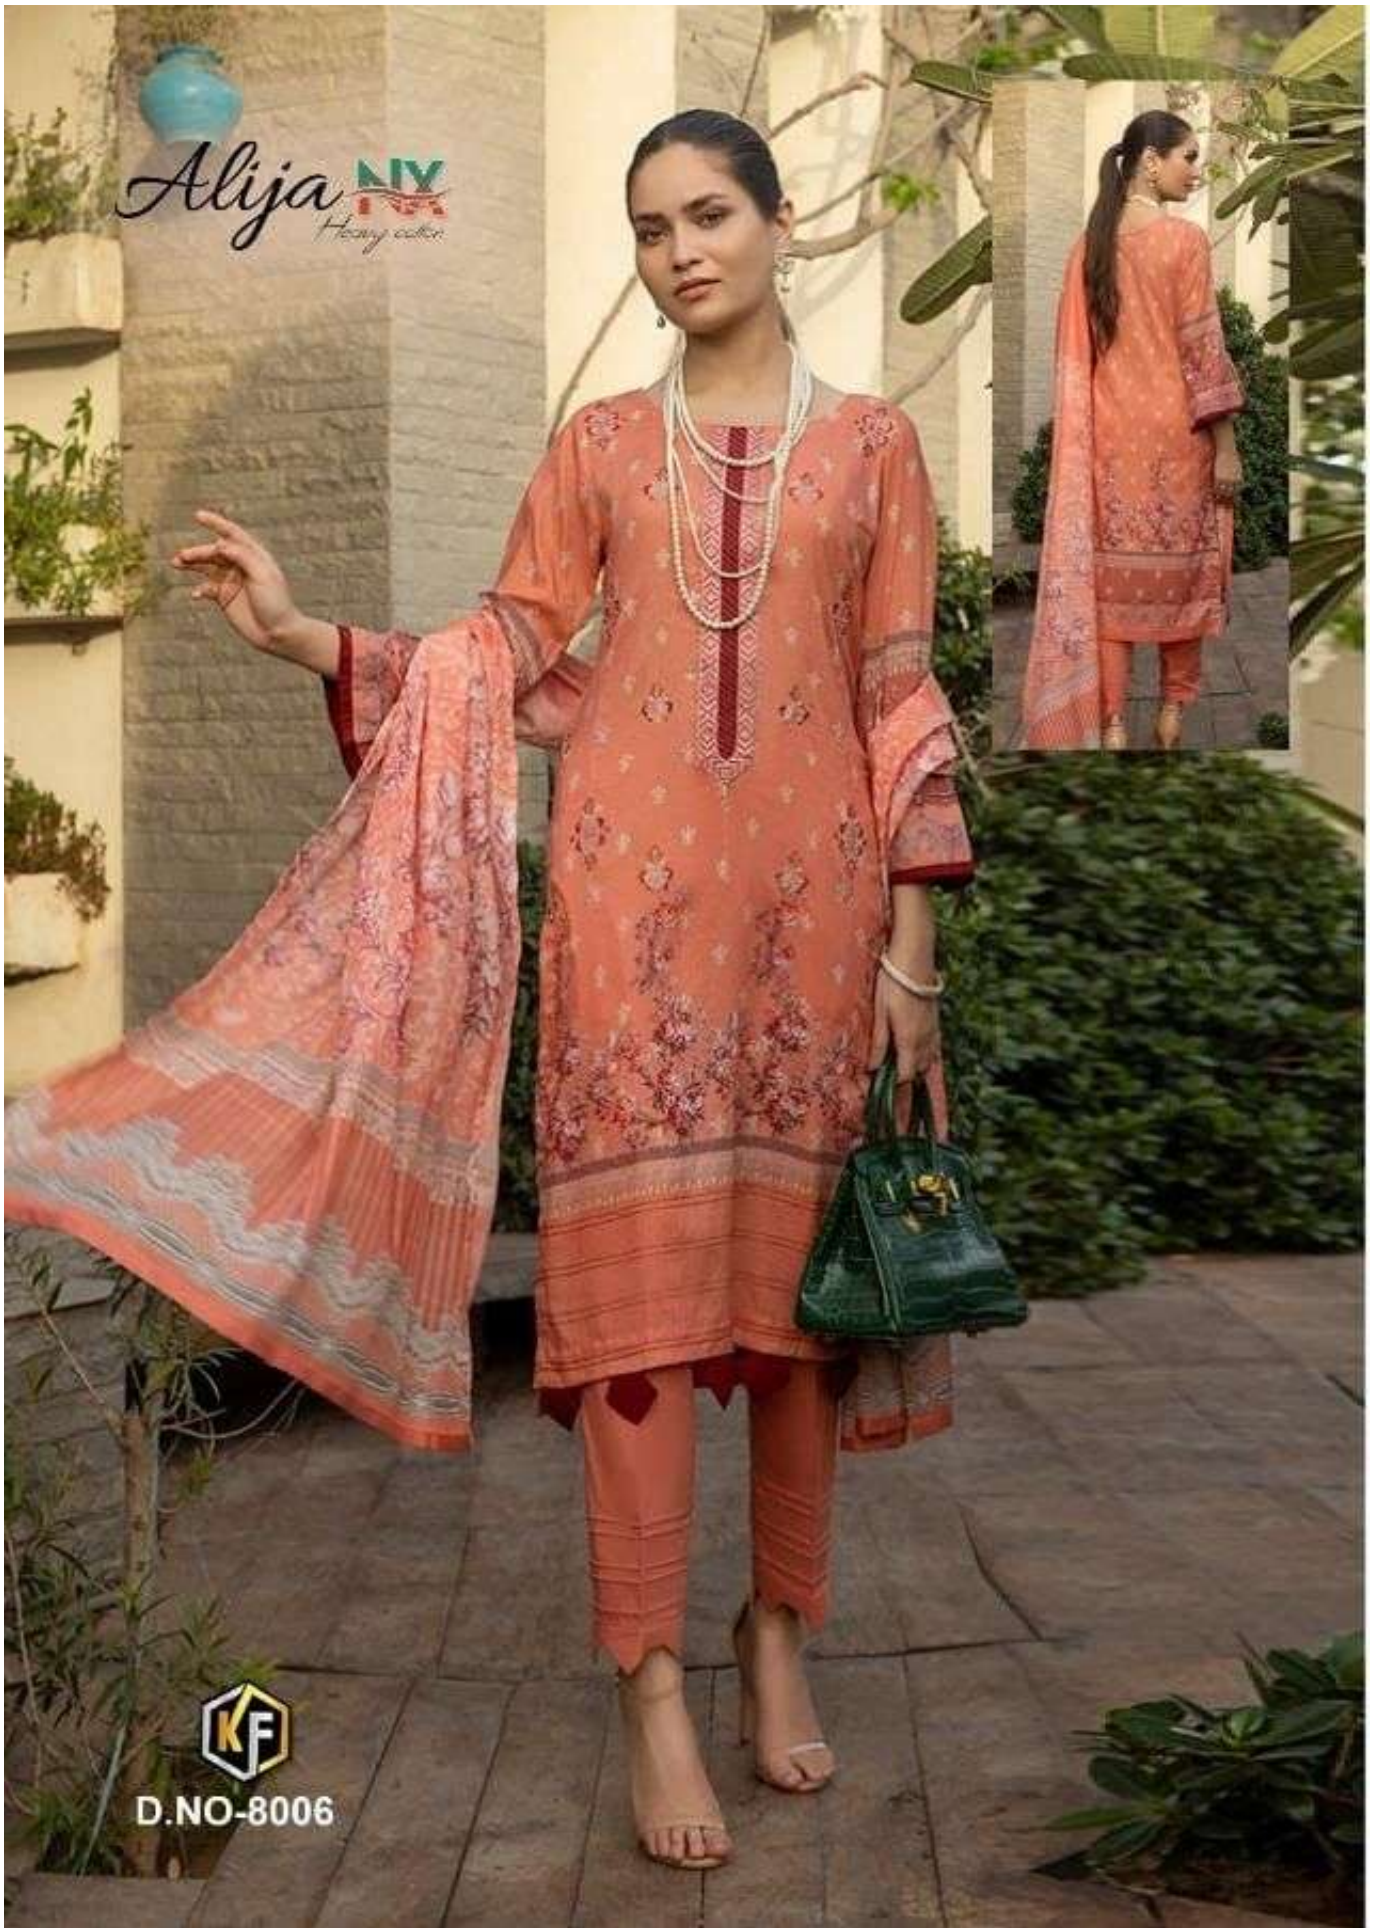

KEVALFAB

Aliya 
Heavy cotton

Alija **NY**
Heavy work

D.NO-8002

Alija 
Heavy Cotton

D.NO-8003

Alija 
Honeydew

D.NO-8001

Alija ^{NY}
Honeydew

D.NO-8004

Alija ^{NY}
Heavy cotton

D.NO-8006

Alija 
Heavy collection

D.NO-8005

D.NO.8001

D.NO.8002

D.NO.8003

D.NO.8004

D.NO.8005

D.NO.8006

DIGITAL PRINTED HEAVY COTTON TOP (2.50 MTR)
DIGITAL PRINTED DUPATTA (2.25 MTR)
PURE COTTON BOTTOM (2.00 MTR)

Alija **NV**
Heavy Cotton