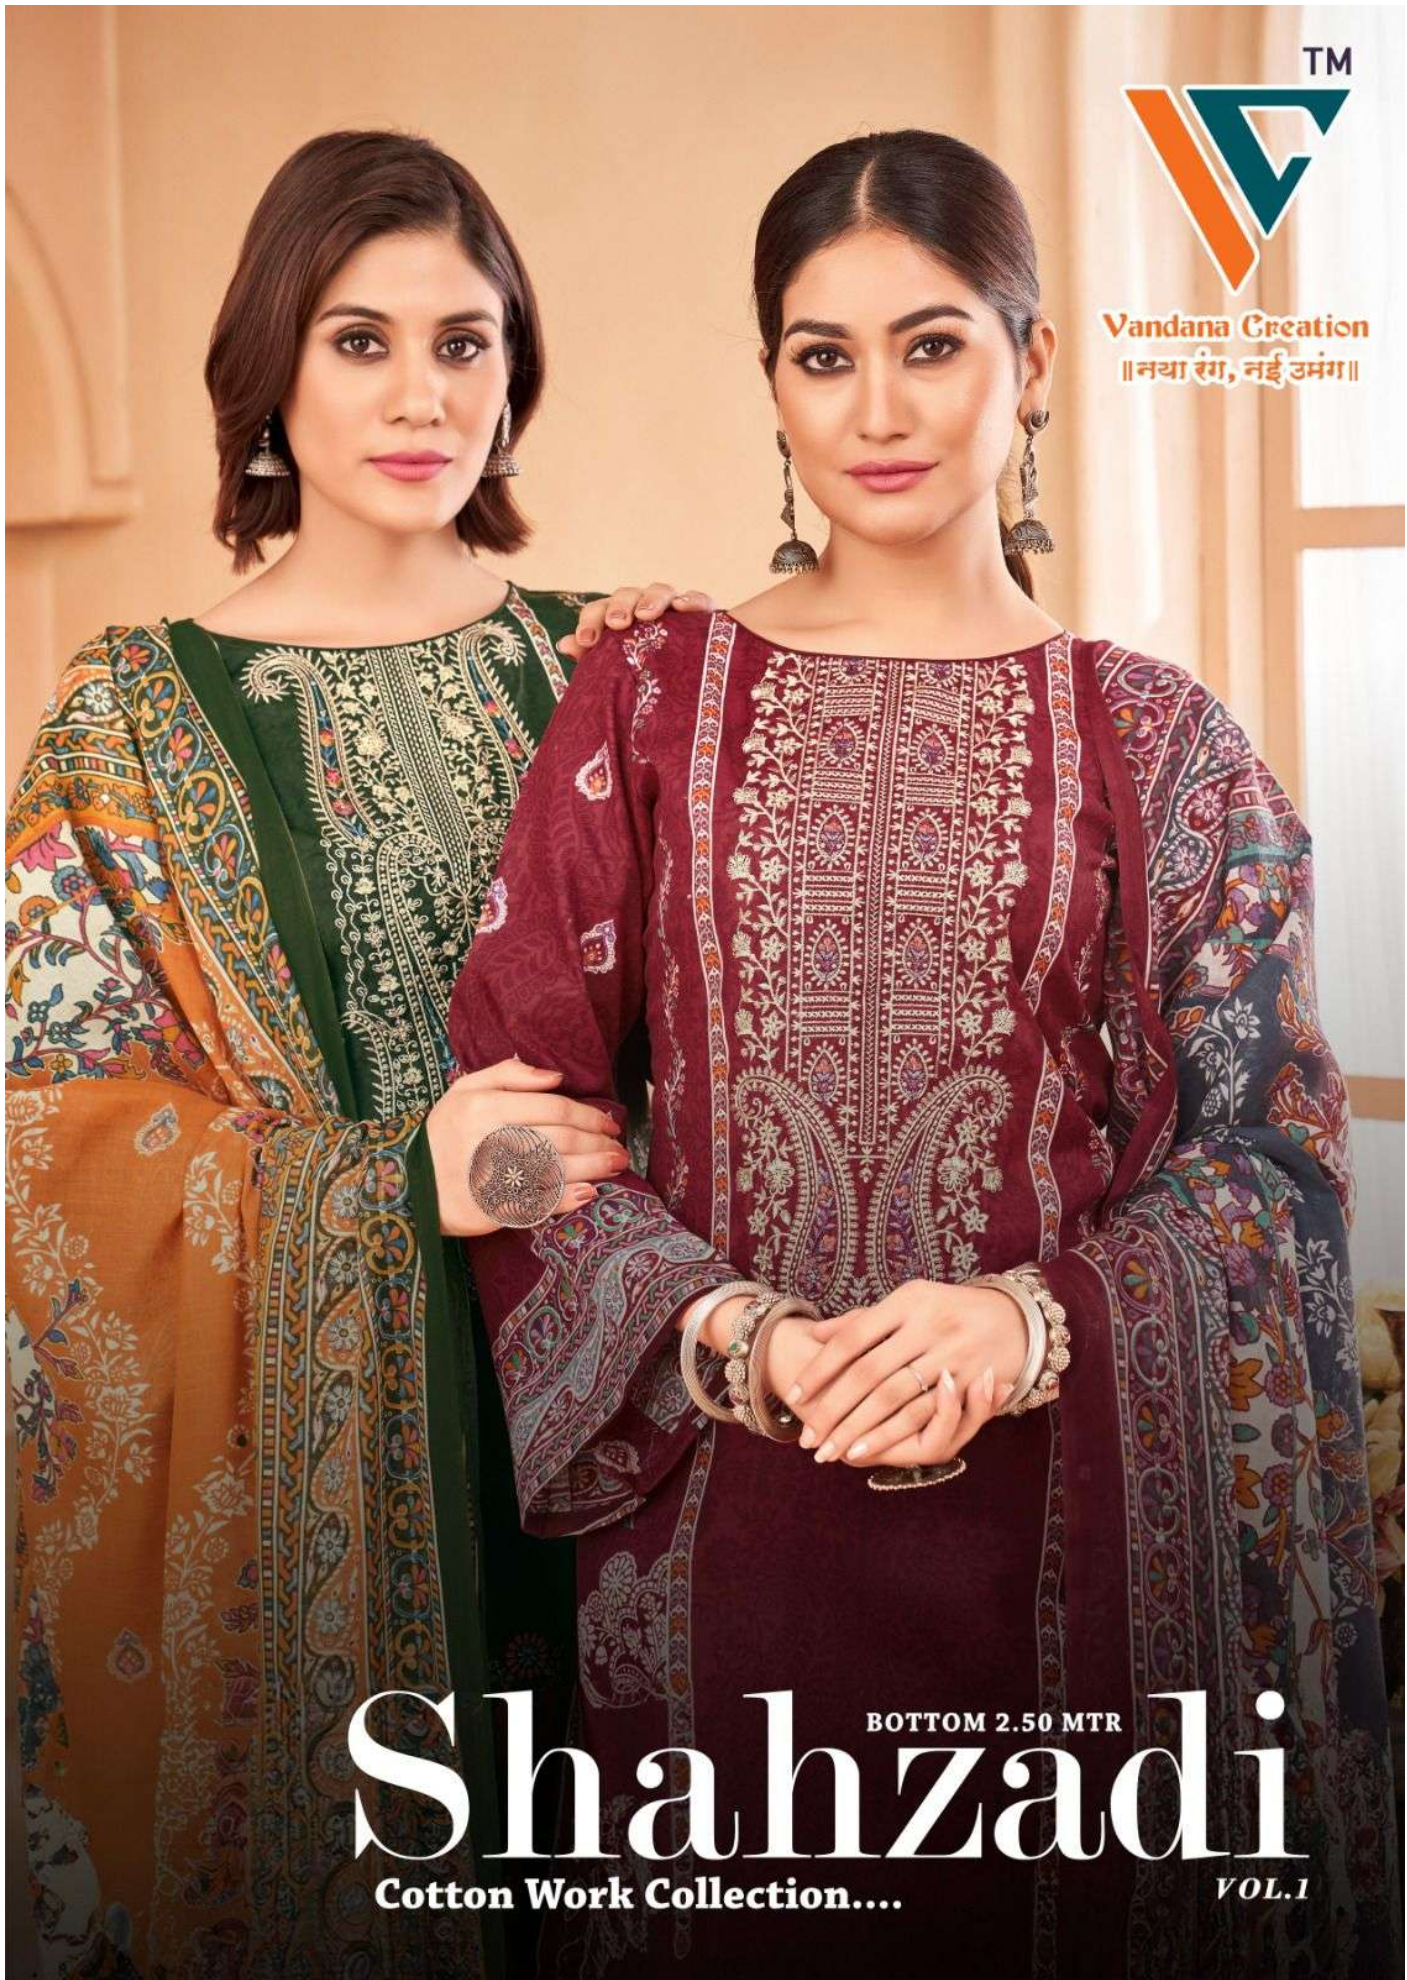

Vandana Creation
॥ नया रंग, नई उमंग ॥

BOTTOM 2.50 MTR

Shahzadi

Cotton Work Collection....

VOL.1

Shahzadi

❁ D.No/1002

Shahzadi