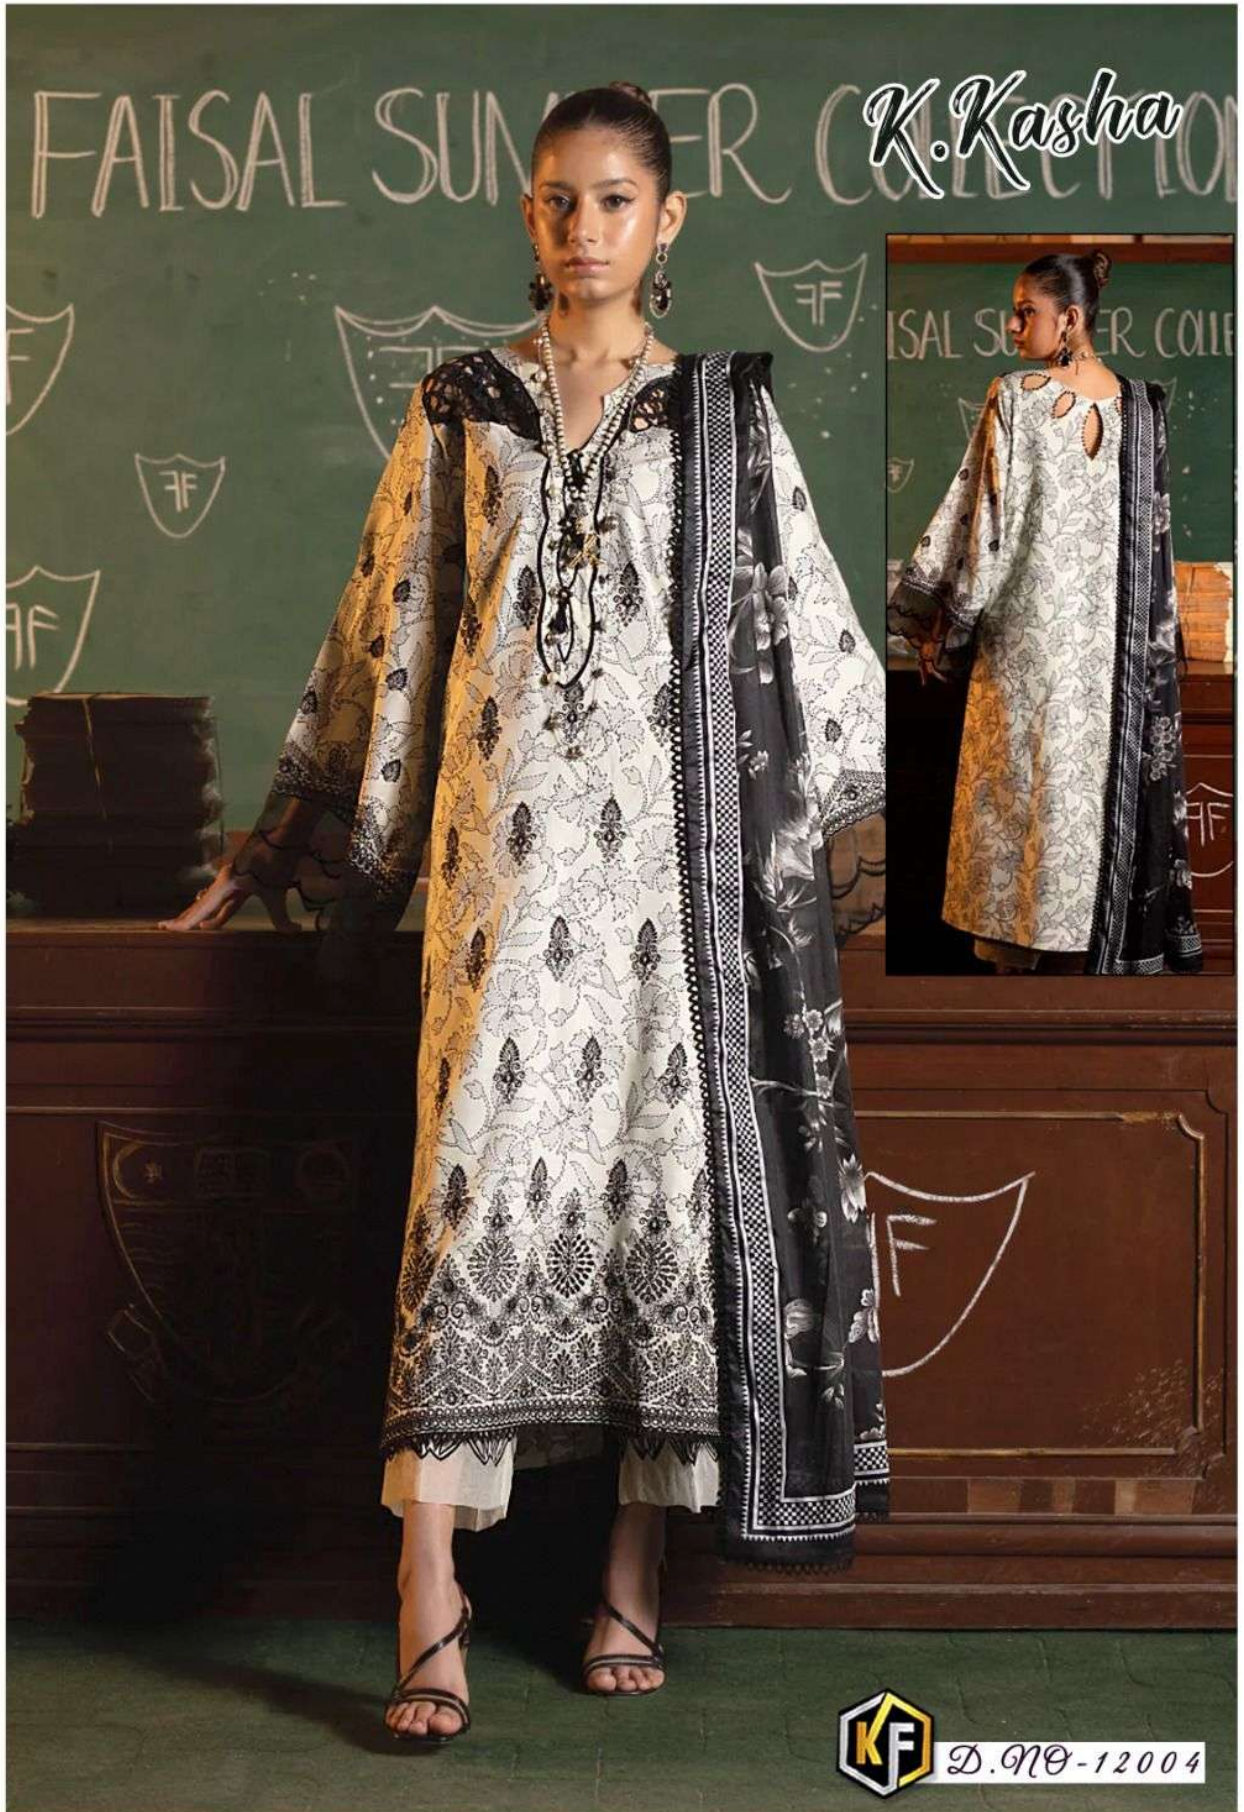

FAISAL SUMMER COLLECTION

K. Kasha

D.NO-12004