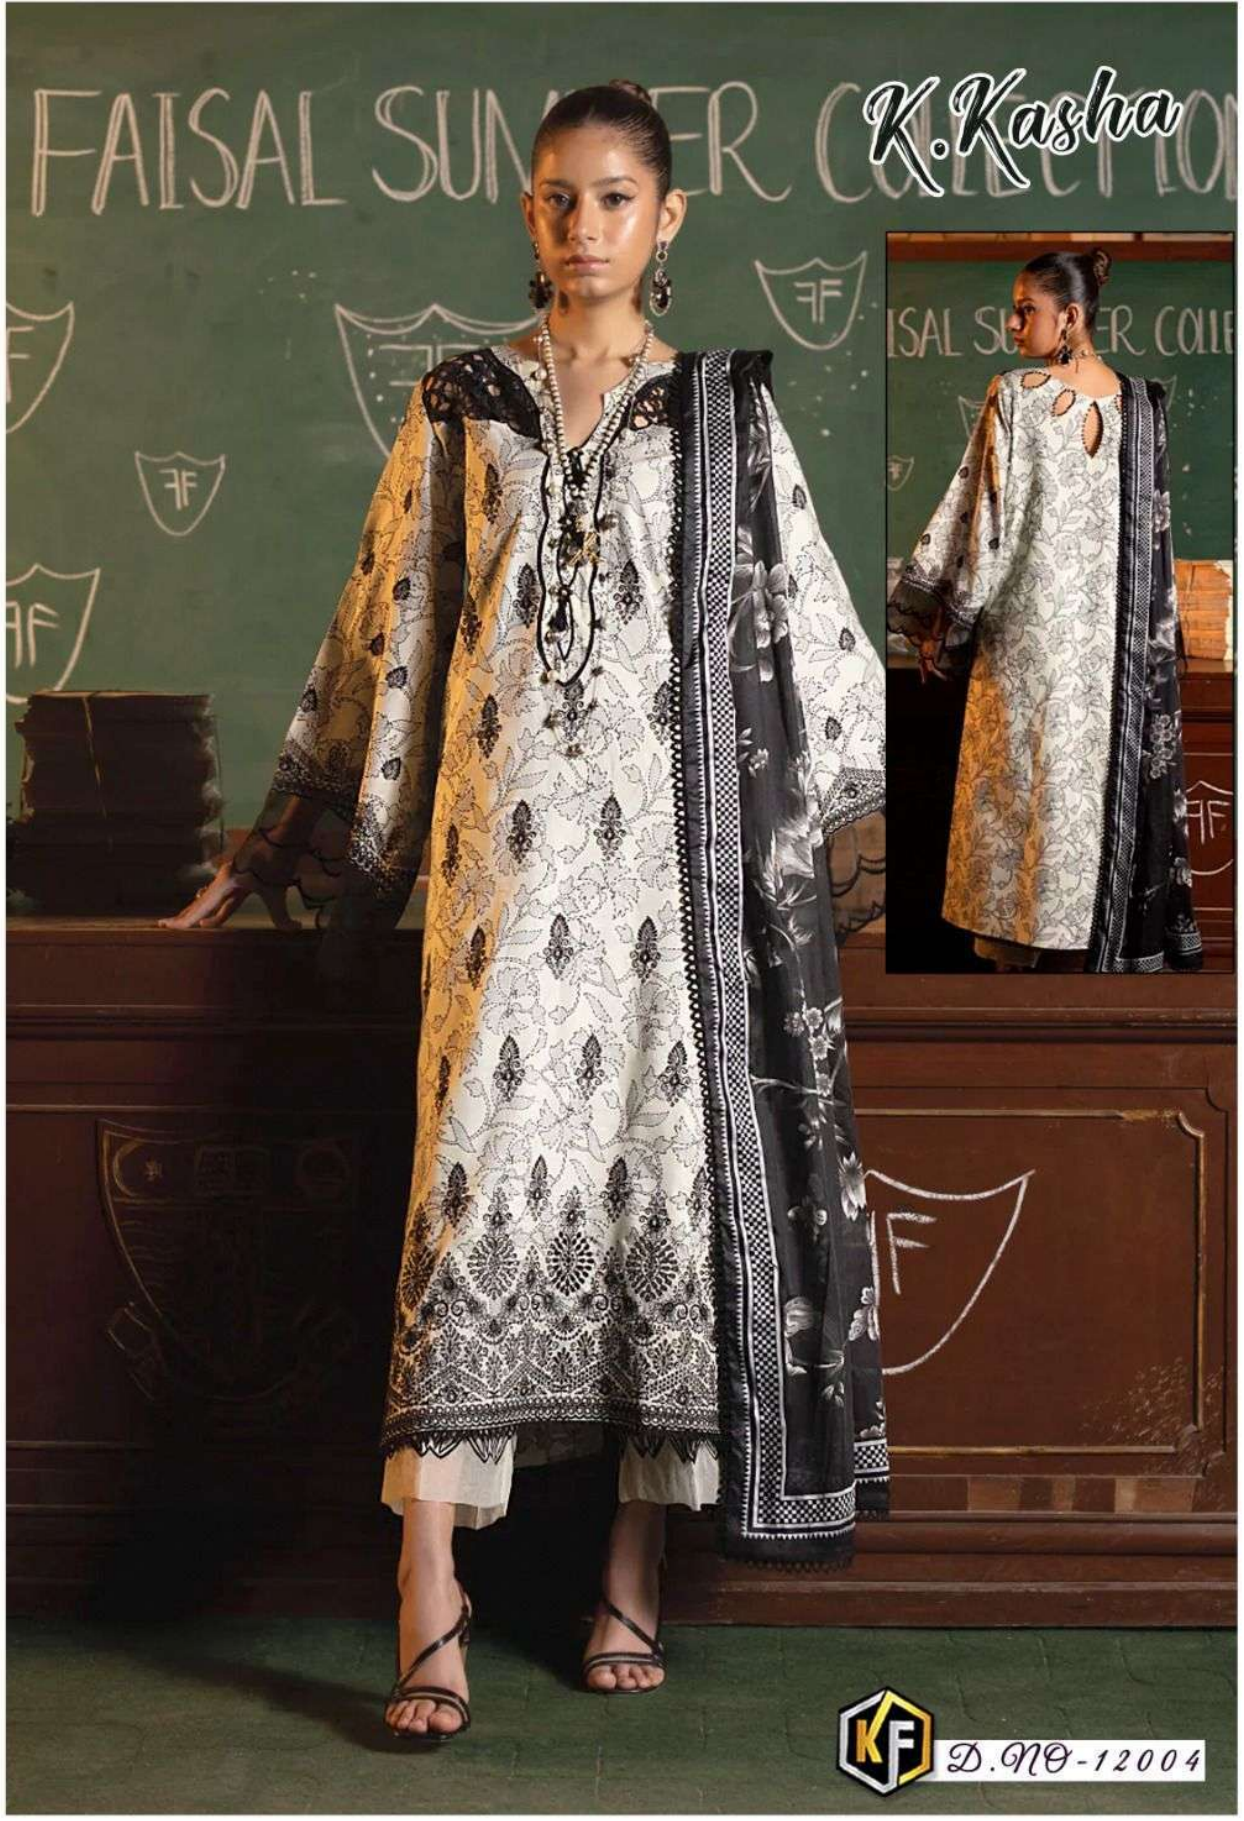

FAISAL SUMMER COLLECTION

K. Kasha

D.NO-12004