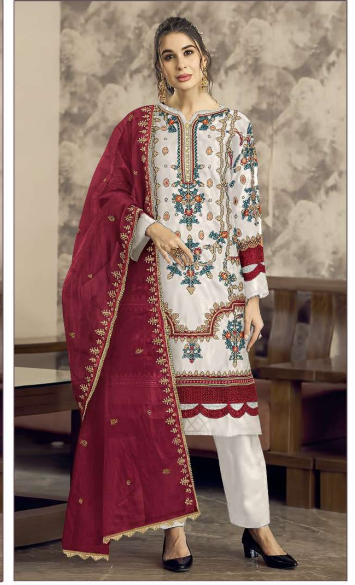

KK-140

KK-140-B

KK-140-C

KK-140-D

TOP:- ORGANZA EMBROIDERED
DUPATTA:- ORGANZA EMBROIDERED
BOTTOM / INNER:- SANTOON

KROSS^{TM}
KULTURE