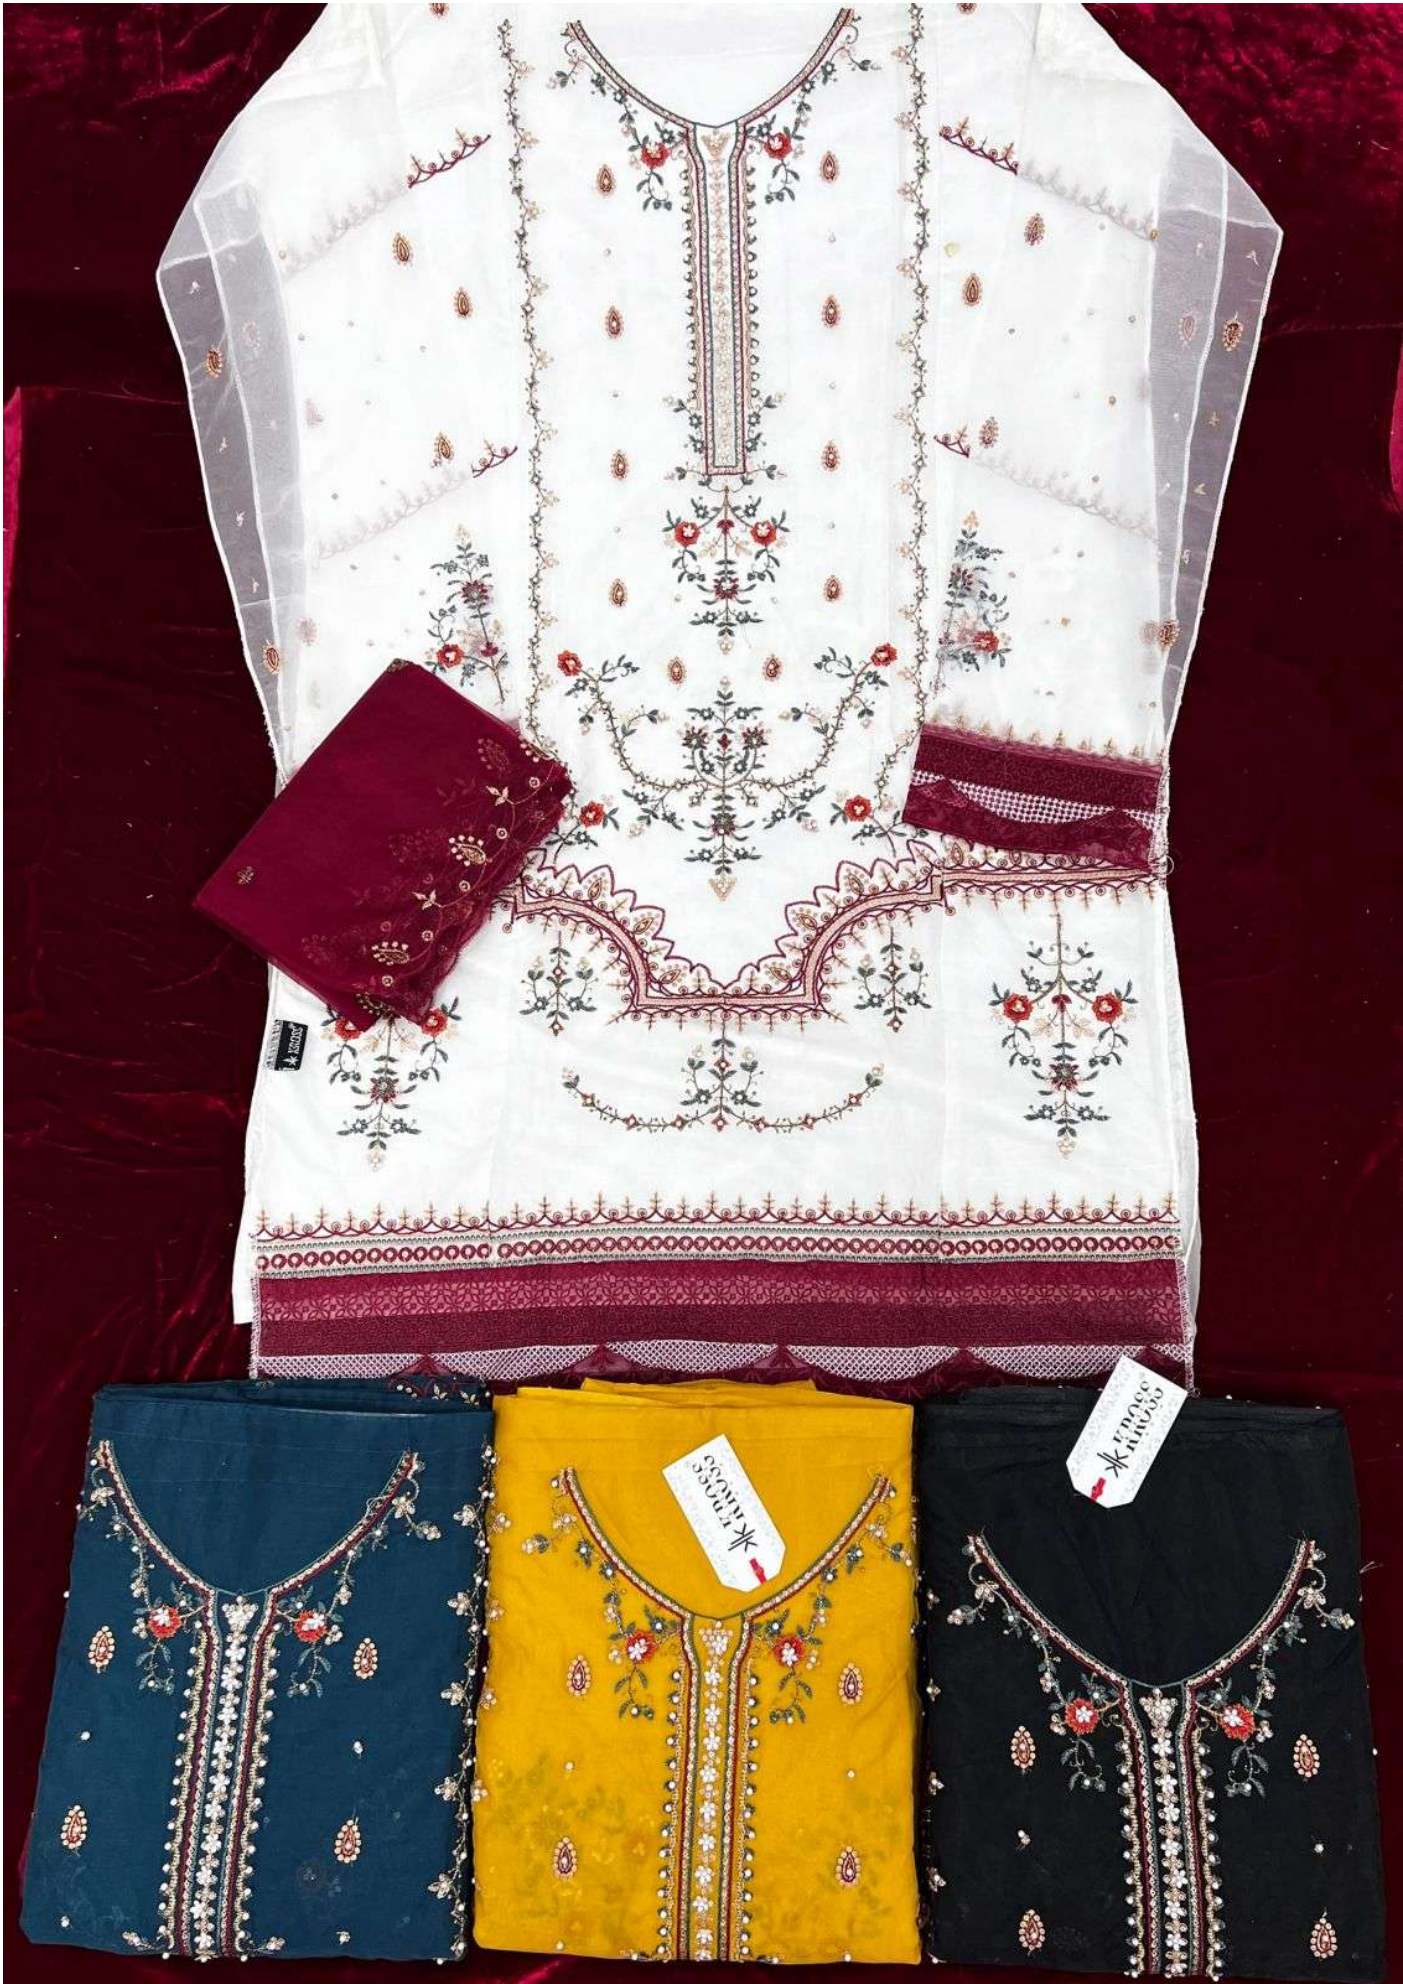

K
KULTURETM
KROSS

KK-140-B

TOP:- ORGANZA EMBROIDERED
DUPATTA:- ORGANZA EMBROIDERED
BOTTOM / INNER:- SANTOON

K
KULTURETM
KROSS

KK-140

TOP:- ORGANZA EMBROIDERED
DUPATTA:- ORGANZA EMBROIDERED
BOTTOM / INNER:- SANTOON

K
KULTURETM
KROSS

KK-140-C

TOP:- ORGANZA EMBROIDERED
DUPATTA:- ORGANZA EMBROIDERED
BOTTOM / INNER:- SANTOON

K
KULTURETM
KROSS

KK-140-B

TOP:- ORGANZA EMBROIDERED
DUPATTA:- ORGANZA EMBROIDERED
BOTTOM / INNER:- SANTOON

K
KULTURETM
KROSS

KK-140-D

TOP:- ORGANZA EMBROIDERED
DUPATTA:- ORGANZA EMBROIDERED
BOTTOM / INNER:- SANTOON

KK-140

KK-140-B

KK-140-C

KK-140-D

TOP:- ORGANZA EMBROIDERED
DUPATTA:- ORGANZA EMBROIDERED
BOTTOM / INNER:- SANTOON