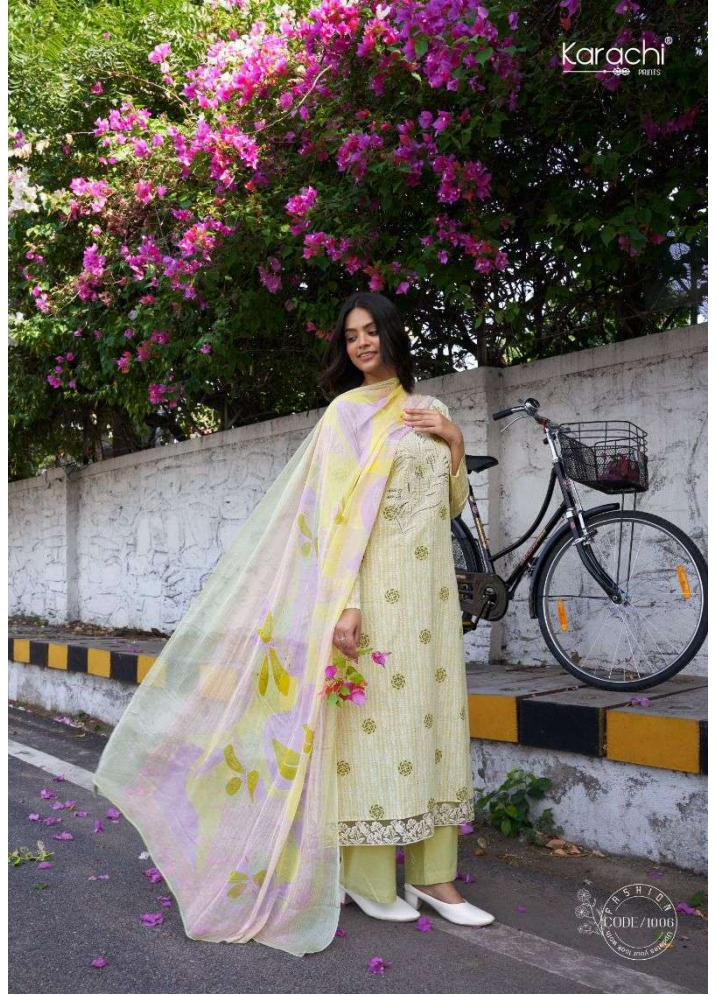

Karachi®
PARIS

Dimentia

SAFETY THROUGH THE SEASON IN STYLE WITH
RED EMBROIDERED BRIGHTEN UP YOUR MOOD

Karachi®
PRINTS

سُہانا
سُفَر
भाग-01

WE ALWAYS BELIVE IN QUALITY

DESIGN NO.	PRODUCT NAME	PRICE
1001	سُہانا سُفَر 100-01	1025/-
1002	سُہانا سُفَر 100-01	1025/-
1003	سُہانا سُفَر 100-01	1025/-
1004	سُہانا سُفَر 100-01	1025/-
1005	سُہانا سُفَر 100-01	1025/-
1006	سُہانا سُفَر 100-01	1025/-
TOTAL Pcs : 06		TOTAL AMT :6150/-

TOP : PURE CEMRIC DIGITALLY PRINTED WITH
ELEGANT EMBROIDERY

BOTTOM : COTTON DYED

DUPATTA : PURE BEMBERG CHIFFON DIGITALLY PRINTED

FOLLW US ON: [f](#) [@](#)

CODE/1001

CODE/1002

CODE/1005

CODE/1006