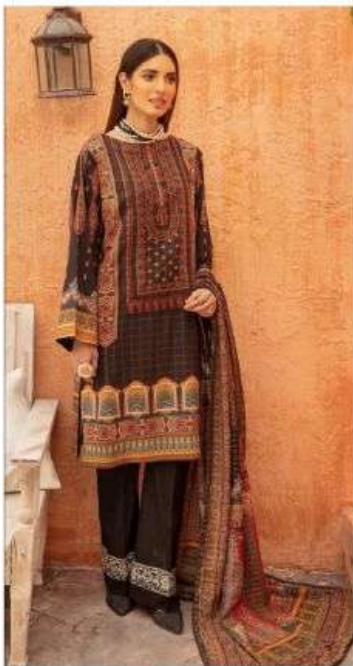

KEVALFAB

Alija. \$
Vol-18
Heavy cotton

Alija B
Heavy cotton

D. NO.18002

Alija.B
Heavy cotton

D. NO18003

Alja.B
Heavy cotton

D. NO18001

Alija.B
Heavy cotton

D. NO.18005

Alja.B
Heavy cotton

D. NO.18006

Alija.B
Heavy winter

D.NO18004

D.NO.18001

D.NO.18002

D.NO.18003

D.NO.18004

D.NO.18005

D.NO.18006

DIGITAL PRINTED HEAVY COTTON TOP (2.50 MTR)
DIGITAL PRINTED DUPATTA (2.25 MTR)
PURE COTTON BOTTOM (2.00 MTR)

Alja.B
Heavy cotton