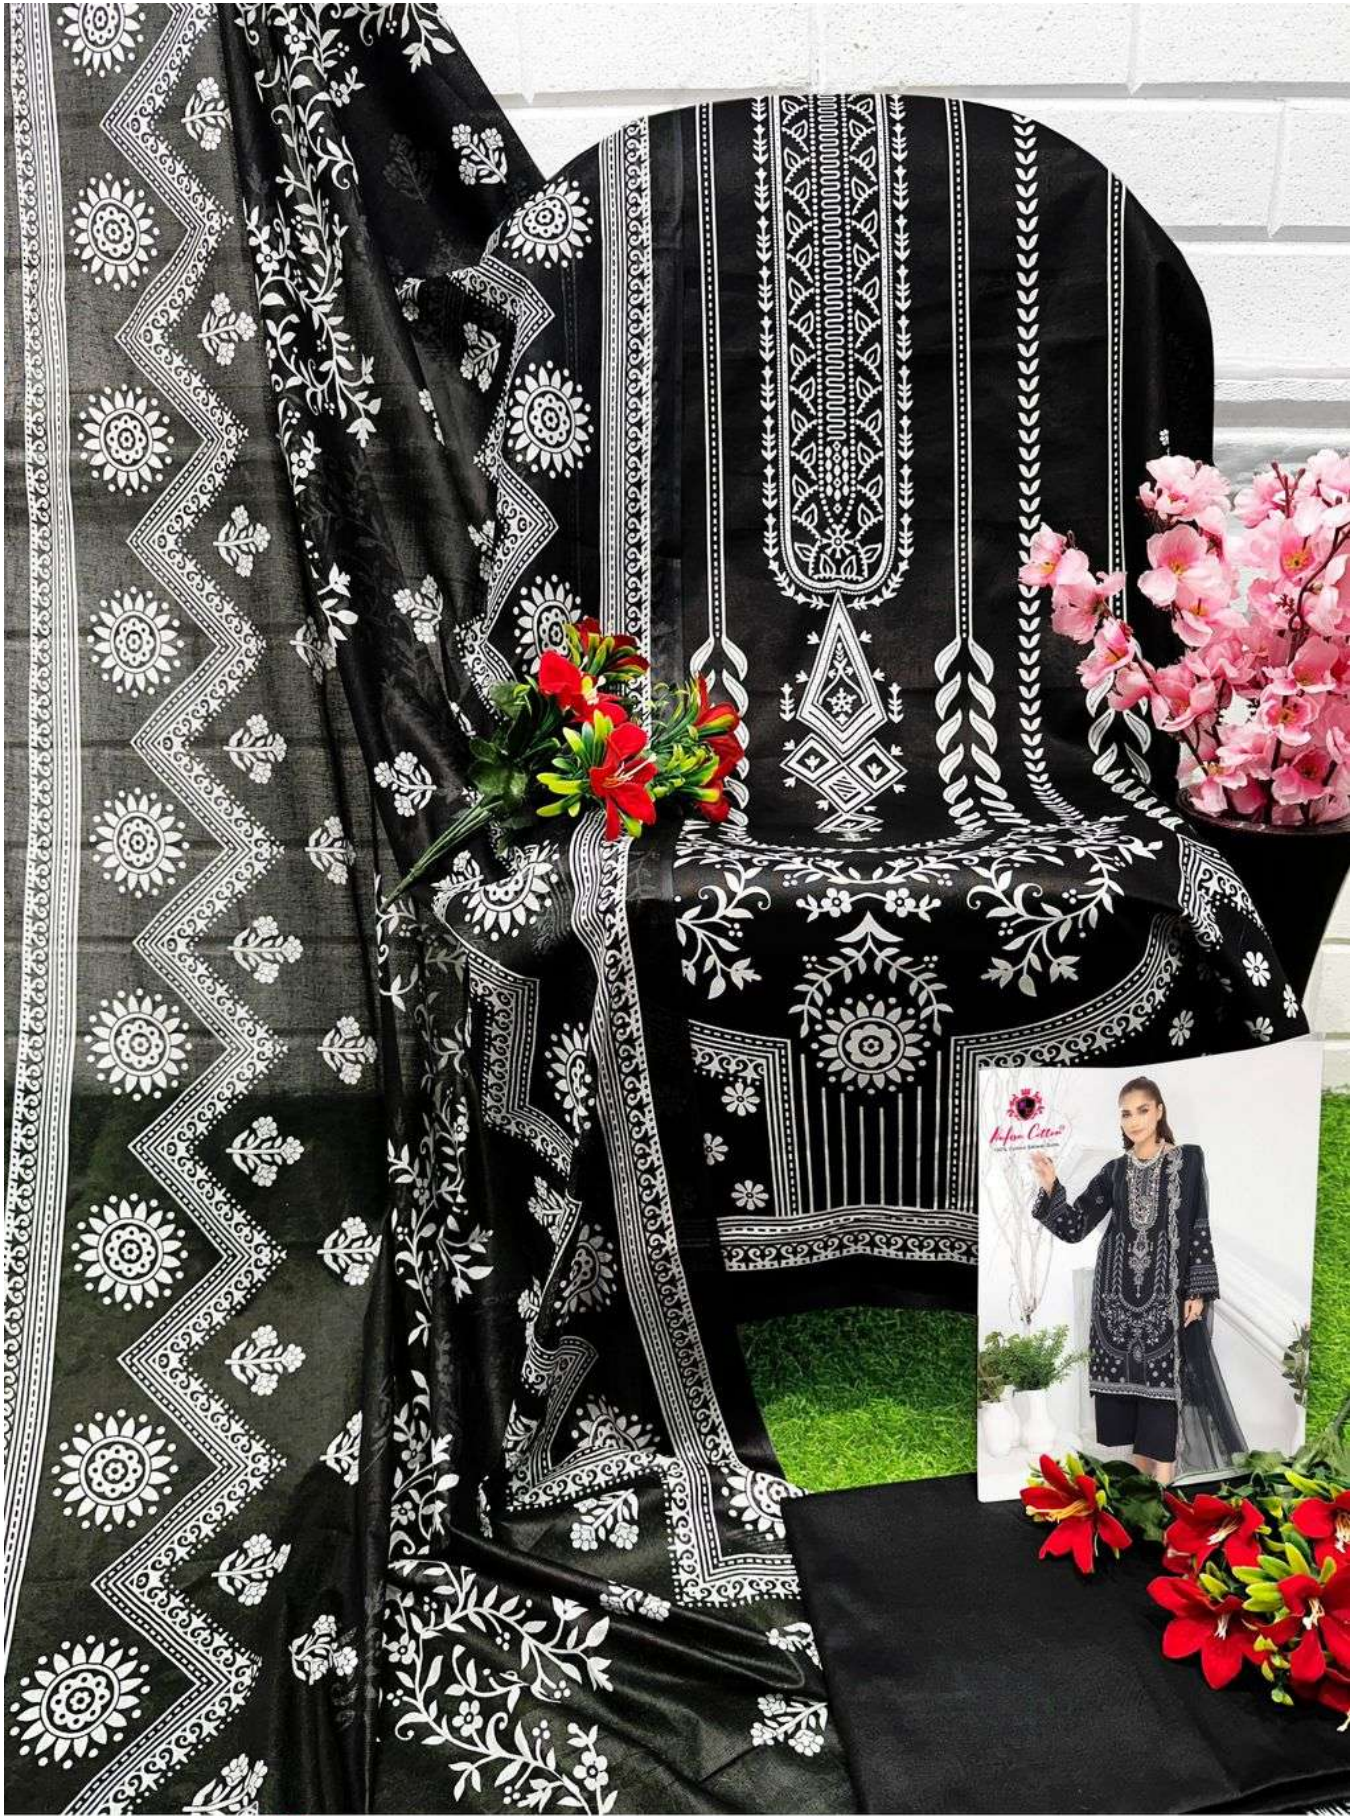

BLACK & WHITE

vol-06

*Nafisa Cotton*TM

100% Cotton Salwar Suits

D.NO.6006

Nafisa CottonTM
100% Cotton Salwar Suits

BLACK & WHITE

vol-06