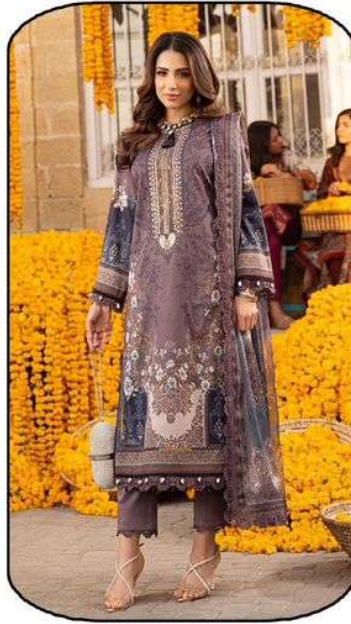

ME  
Style  
8005

**Madhav**<sup>®</sup>  
Fashion

**Riwaaz**  
LAWN COLLECTION Vol.08

Style.8001

Style.8002

Style.8003

Style.8004

Style.8005

Style.8006

<b><u>TOP</u></b>
Pure Lawn cotton - (2.40 MTR APX.)
<b><u>DUPATTA</u></b>
Mal-Mal cotton - (2.25 MTR APX.)
<b><u>BOTTOM</u></b>
Pure Lawn cotton - (2.00 MTR APX.)

**Madhav**<sup>®</sup>  
Fashion