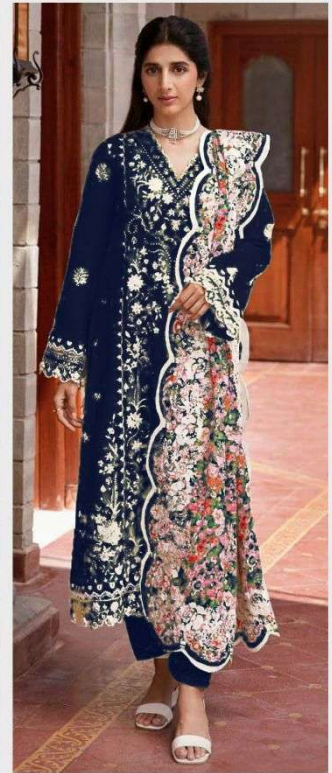

TOP- REYON COTTON
BOTTOM- REYON COTTON
DUPATTA- MUSLIN COTTON

Design:-89 C

D.NO:-089 A

D.NO:-089 B

D.NO:-089 C

D.NO:-089 D

TOP- REYON COTTON
BOTTOM- REYON COTTON
DUPATTA- MUSLIN COTTON

HAZZEL[®]
Beyond Expectation