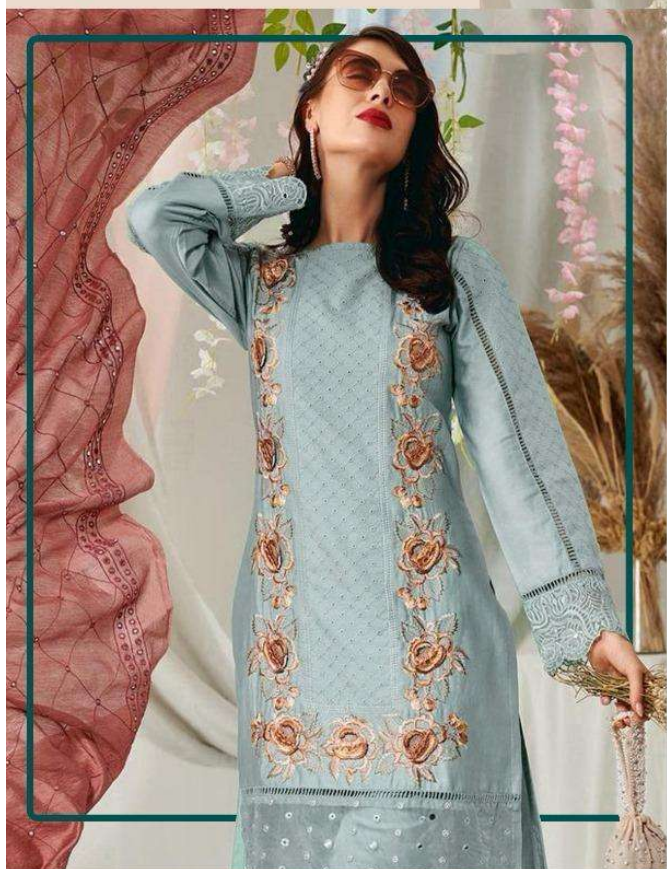

Top:-Heavy Jaam Cotton
Bottom:-Satin
Dupatta:-Chanderi Silk

HOOR TEX

HF-24 A

Top:-Heavy Jaam Cotton
Bottom:-Satin
Dupatta:-Chanderi Silk

HOOR TEX

HF-24 B

Top:-Heavy Jaam Cotton
Bottom:-Satin
Dupatta:-Chanderi Silk

HOOR TEX

HF-24 C

Top:-Heavy Jaam Cotton
Bottom:-Satin
Dupatta:-Chanderi Silk

HOOR TEX

HF-24 D

Top:-Heavy Jaam Cotton
Bottom:-Satin
Dupatta:-Chanderi Silk

HF-24 A

Top:-Heavy Jaam Cotton
Bottom:-Satin
Dupatta:-Chanderi Silk

HF-24 B

Top:-Heavy Jaam Cotton
Bottom:-Satin
Dupatta:-Chanderi Silk

HF-24 C

Top:-Heavy Jaam Cotton
Bottom:-Satin
Dupatta:-Chanderi Silk

HF-24 D