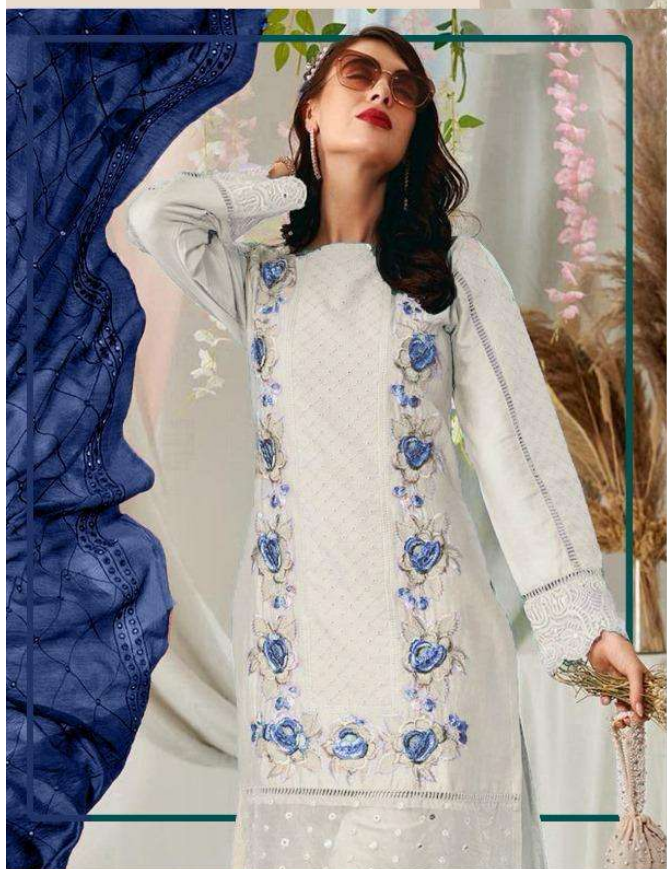

Top:-Heavy Jaam Cotton
Bottom:-Satin
Dupatta:-Chanderi Silk

HOOR TEX

HF-24 A

Top:-Heavy Jaam Cotton
Bottom:-Satin
Dupatta:-Chanderi Silk

HOOR TEX

HF-24 B

Top:-Heavy Jaam Cotton
Bottom:-Satin
Dupatta:-Chanderi Silk

HOOR TEX

HF-24 C

Top:-Heavy Jaam Cotton
Bottom:-Satin
Dupatta:-Chanderi Silk

HOOR TEX

HF-24 D

Top:-Heavy Jaam Cotton
Bottom:-Satin
Dupatta:-Chanderi Silk

HF-24 A

Top:-Heavy Jaam Cotton
Bottom:-Satin
Dupatta:-Chanderi Silk

HF-24 B

Top:-Heavy Jaam Cotton
Bottom:-Satin
Dupatta:-Chanderi Silk

HF-24 C

Top:-Heavy Jaam Cotton
Bottom:-Satin
Dupatta:-Chanderi Silk

HF-24 D