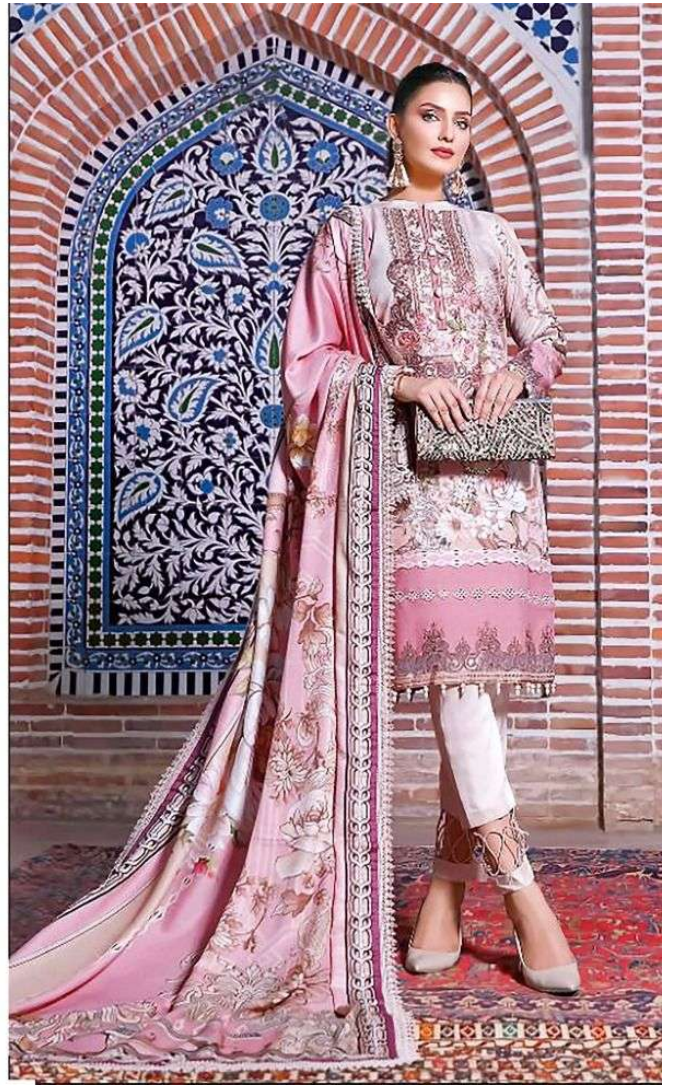

**APANA COTTON**<sup>®</sup>  
Suit & Sarees

Top-2.5 Mtr.  
Bottom-2.5 Mtr.  
Dupatta-2.25 Mtr.

**ZARA SHAHJAHAN**

*Lawn Collection Vol-1*

*Lawn Collection*

**Top-2.5 Mtr.**  
**Bottom-2.5 Mtr.**  
**Dupatta-2.25 Mtr.**

1004

*Lawn Collection*

**Top-2.5 Mtr.**  
**Bottom-2.5 Mtr.**  
**Dupatta-2.25 Mtr.**

1003

1001

*Lawn Collection*

Top-2.5 Mtr.  
Bottom-2.5 Mtr.  
Dupatta-2.25 Mtr.

1002