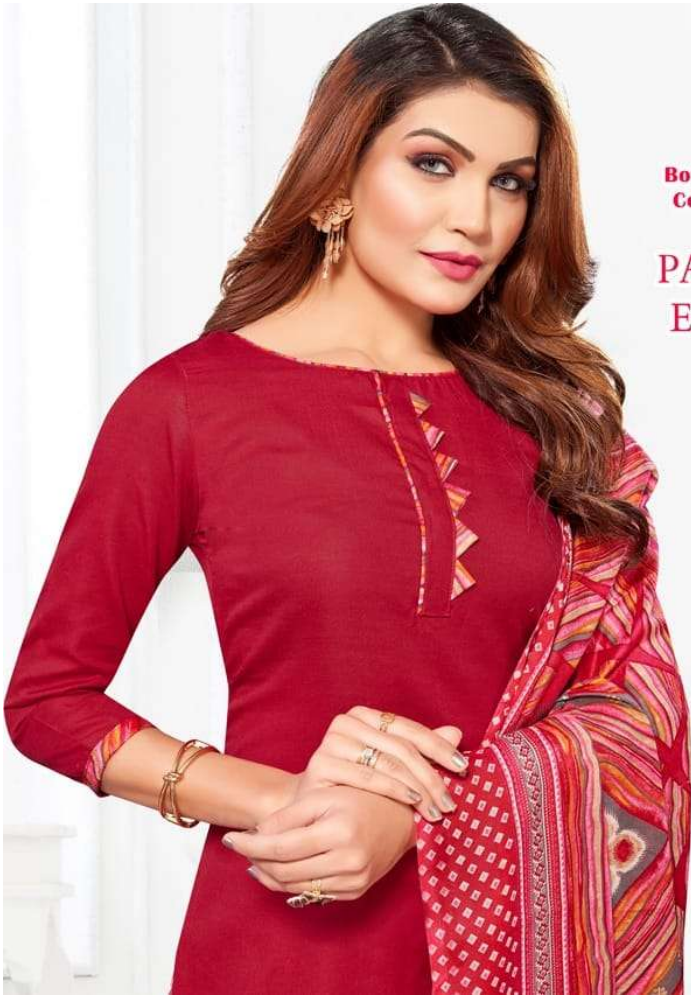

Bottom 2.50mtrs
Cotton Dupatta
D.No.14004

**PATIYALA
EXPRESS**

Bottom 2.50mtrs
Cotton Dupatta
D.No.14006

**PATIALA
EXPRESS**

Bottom 2.50mtrs
Cotton Dupatta
D.No.14005

**PATIYALA
EXPRESS**

Bottom 2.50mtrs
Cotton Dupatta
D.No.14007