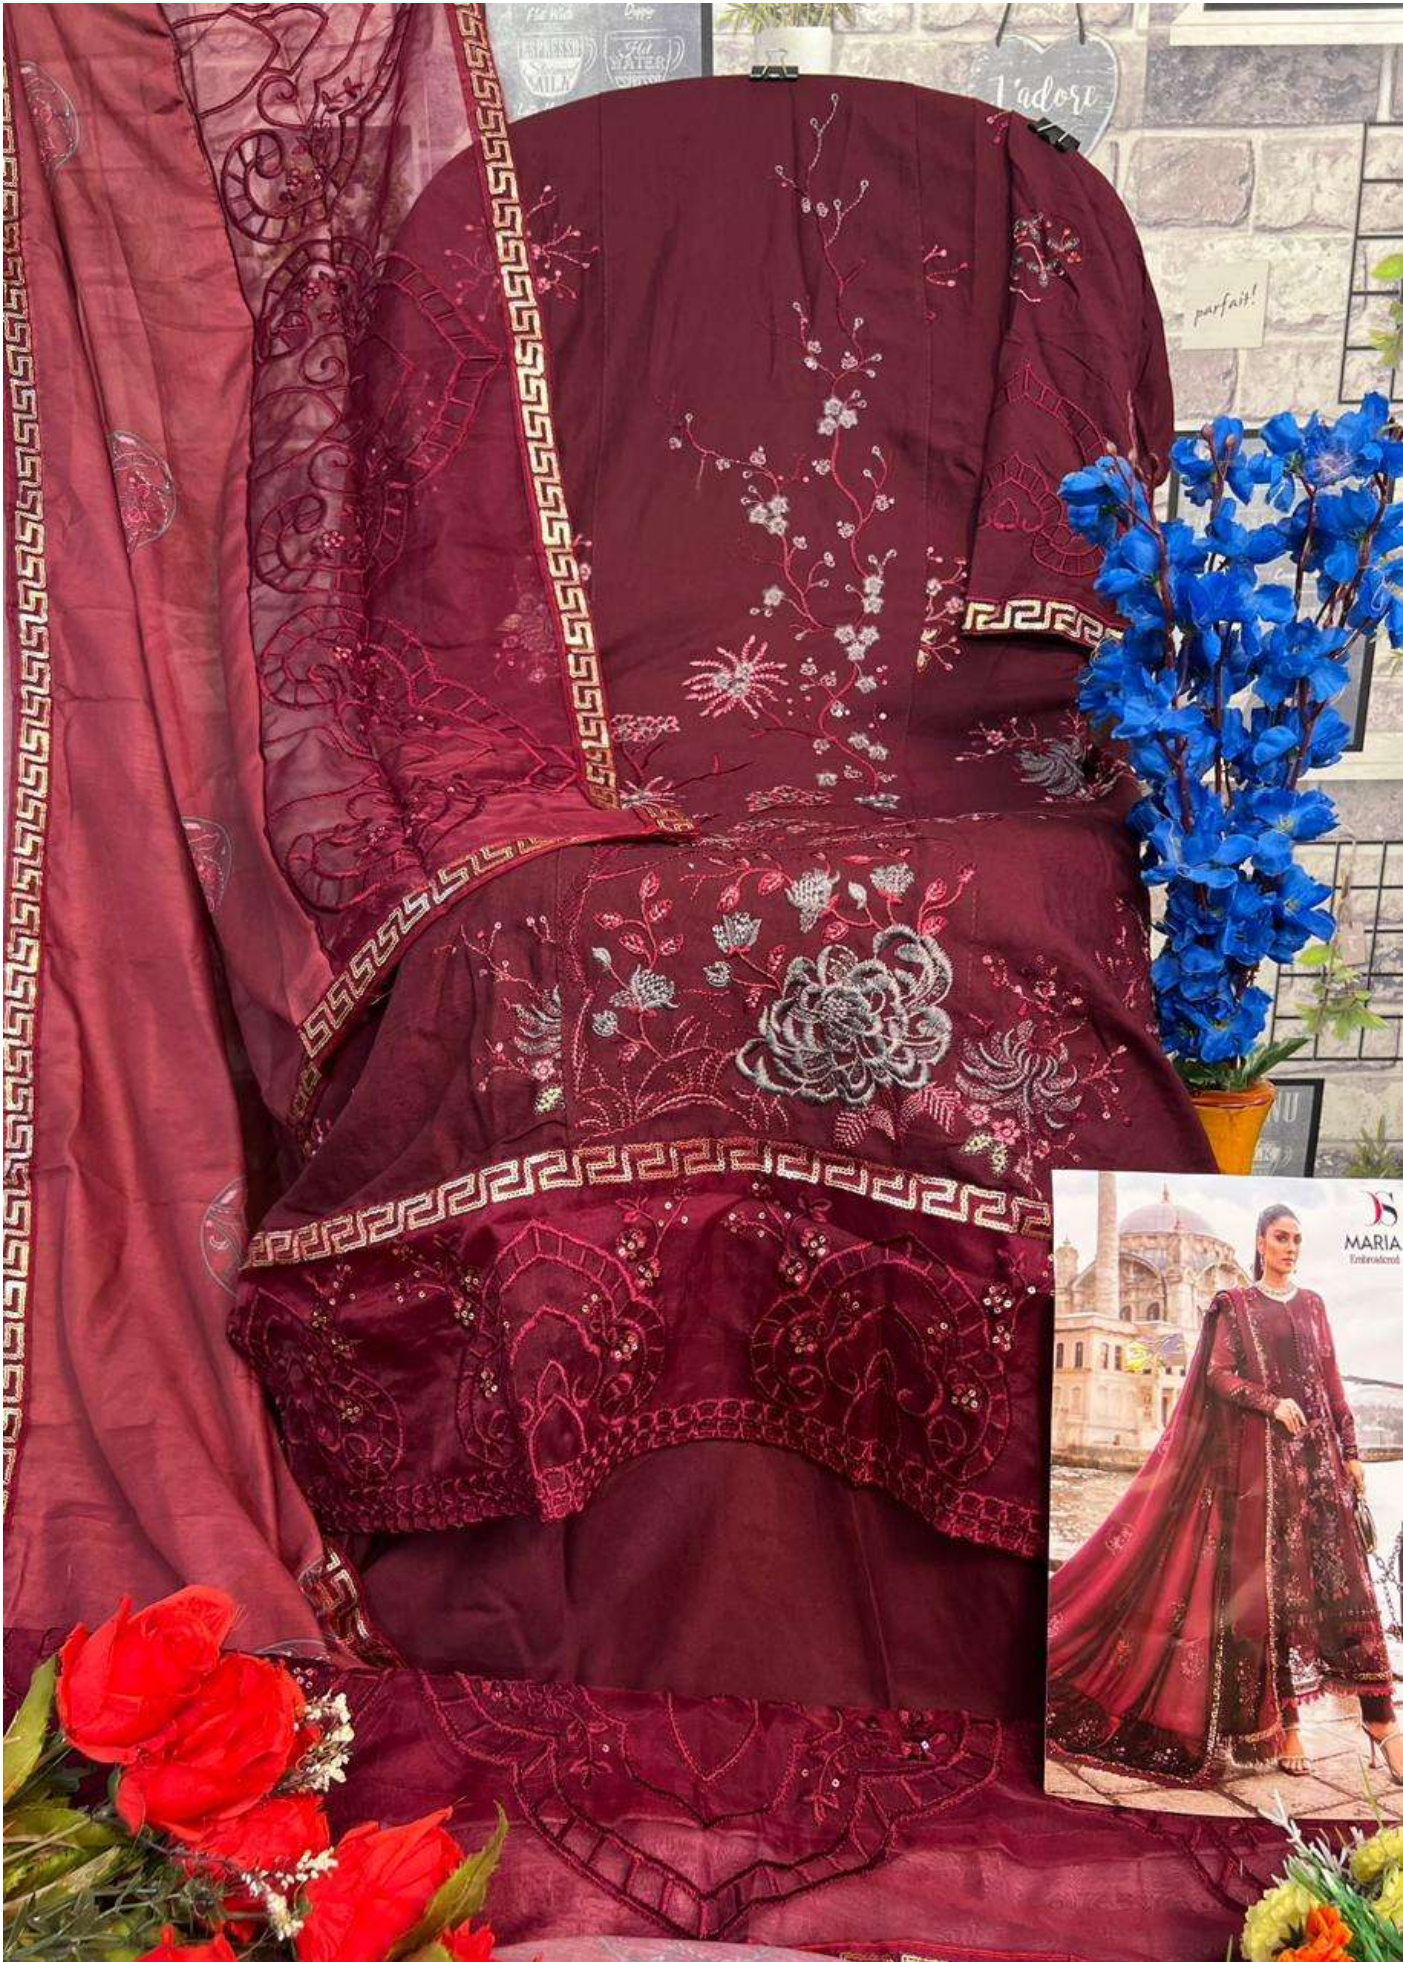

**MARIA.B.**  
Embroidered - 2 24

4022

ESTABLI  
KITA

Hot WATER

*L'adore*

*parfait!*

4022

4024

**MARIA.B.**  
Embroidered - 2<sup>24</sup>

4021

4022

4023

4024