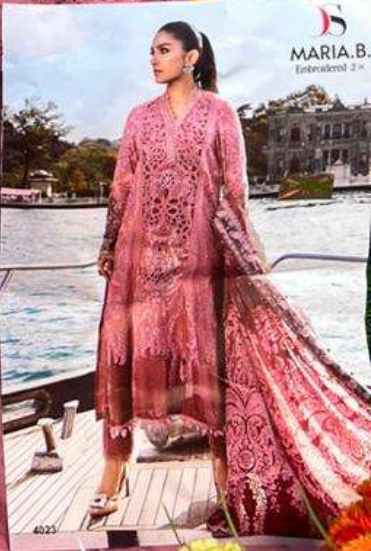

**MARIA.B.**  
Embroidered - 2 24

4022

ESTABLI  
KITA

Hot WATER

*L'adore*

*parfait!*

4022

4024

**MARIA.B.**  
Embroidered - 2<sup>24</sup>

4021

4022

4023

4024