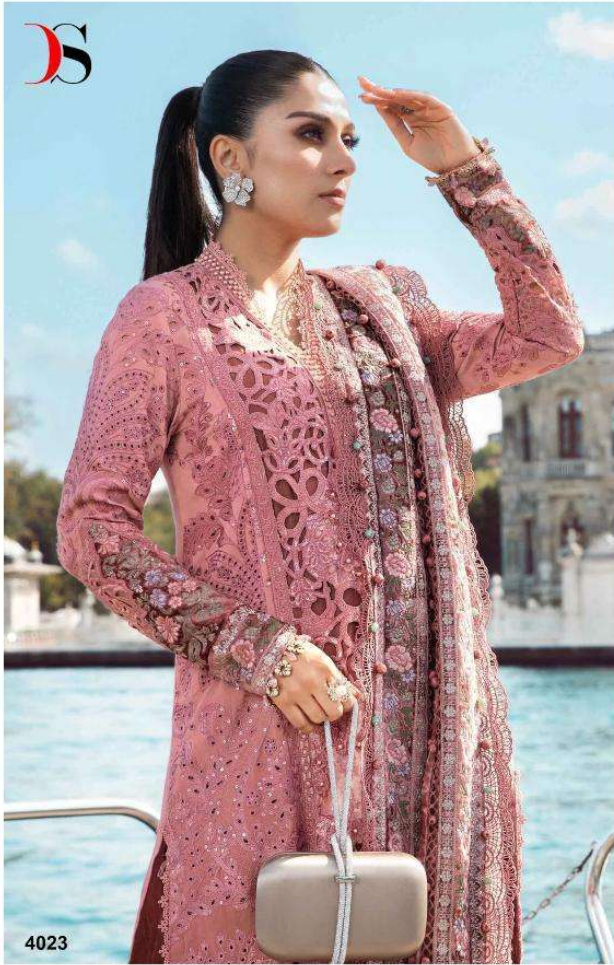

**MARIA.B.**  
Embroidered - 2 24

4022

ESTABLI  
KITA

Hot WATER

*L'adore*

*parfait!*

4022

4024

**MARIA.B.**  
Embroidered - 2<sup>24</sup>

4021

4022

4023

4024