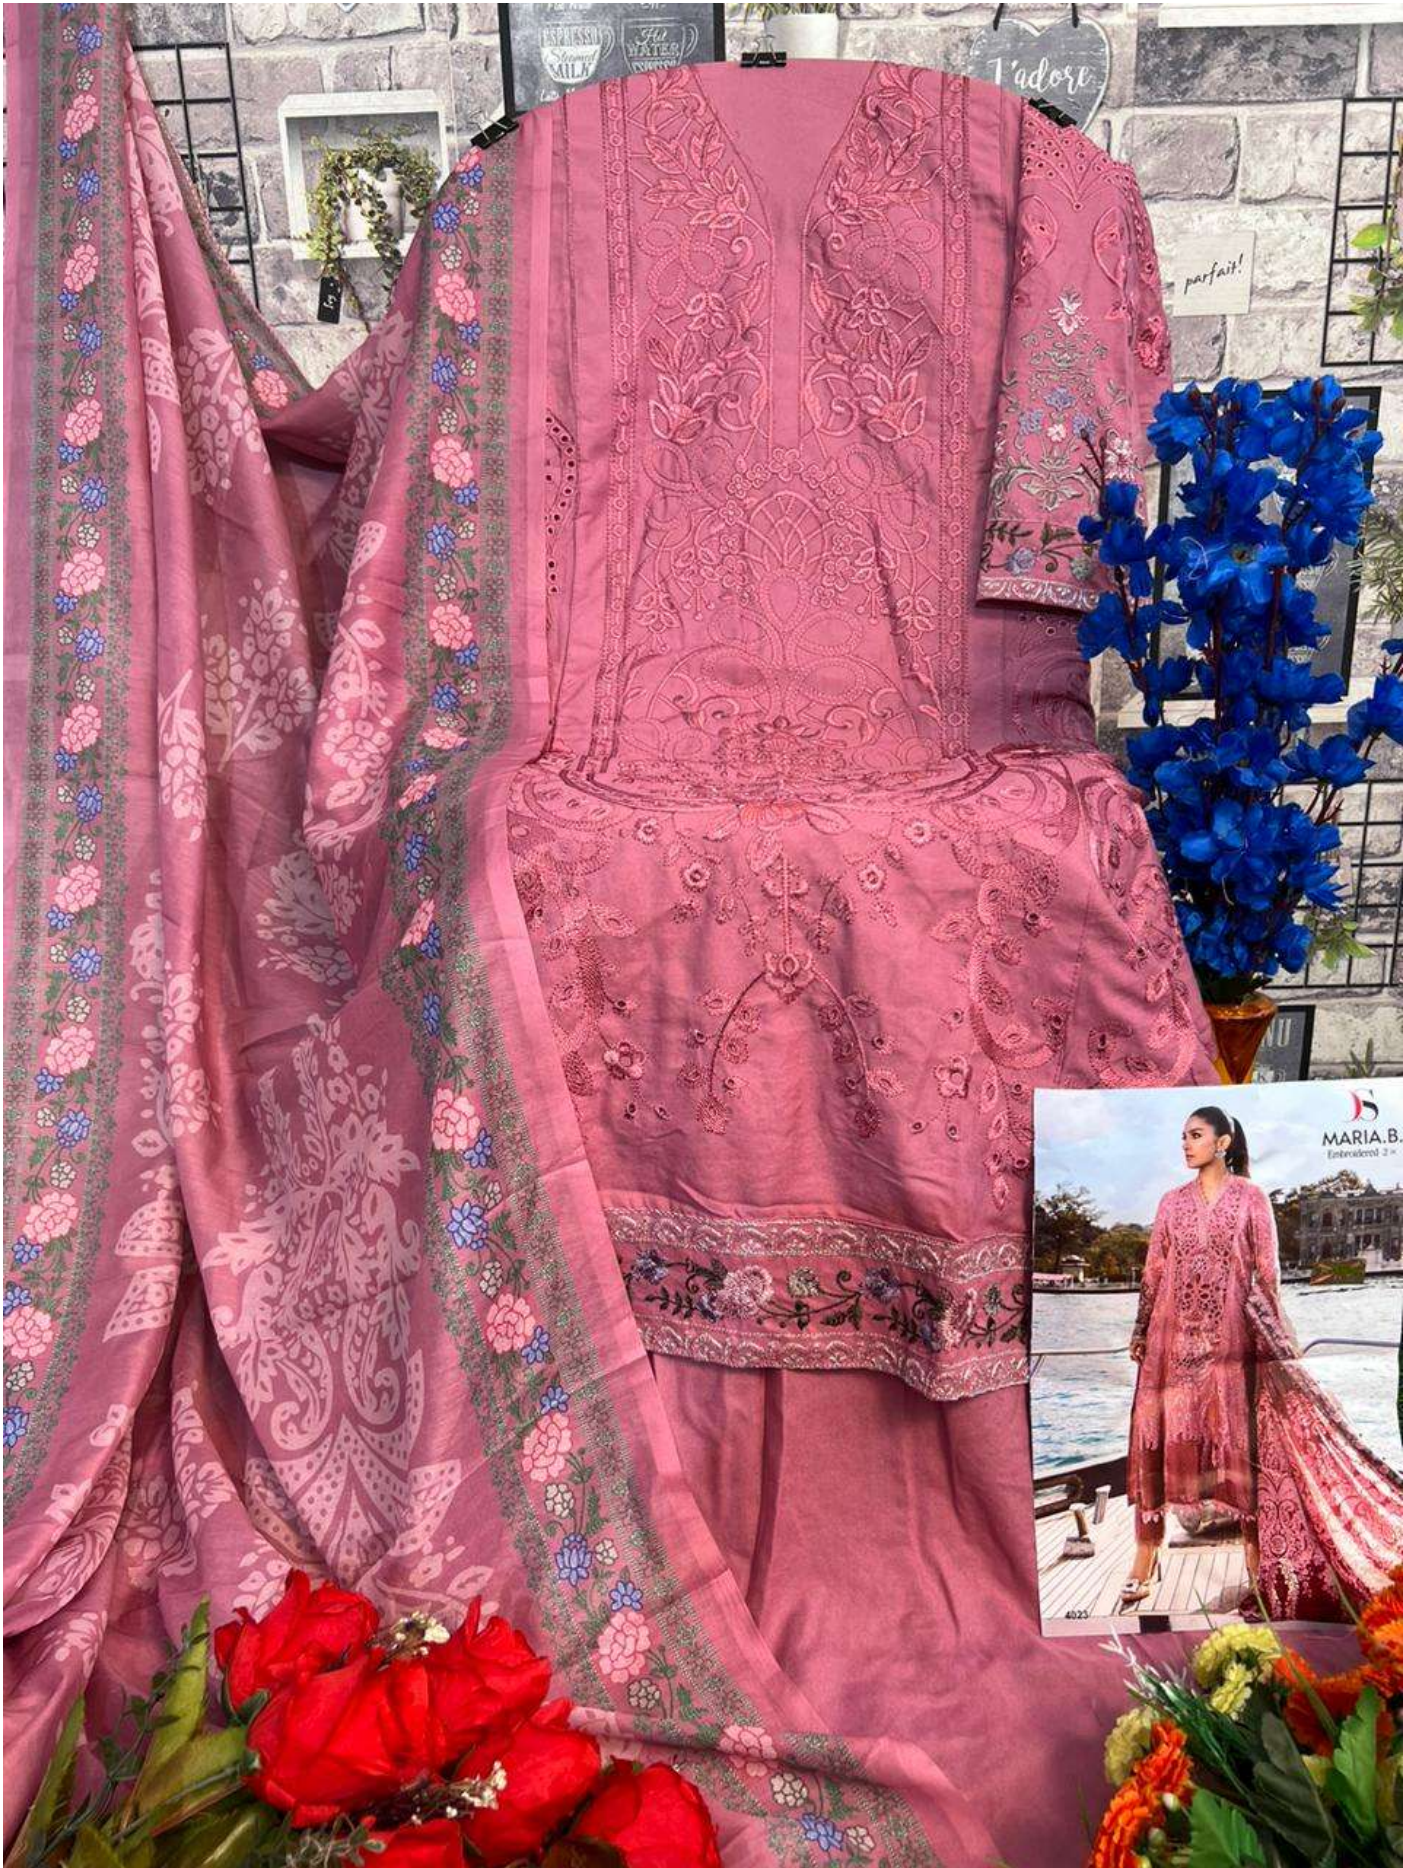

**MARIA.B.**  
Embroidered - 2 24

4022

ESTABLI  
KITA

Hot WATER

*L'adore*

*parfait!*

4022

4024

**MARIA.B.**  
Embroidered - 2<sup>24</sup>

4021

4022

4023

4024