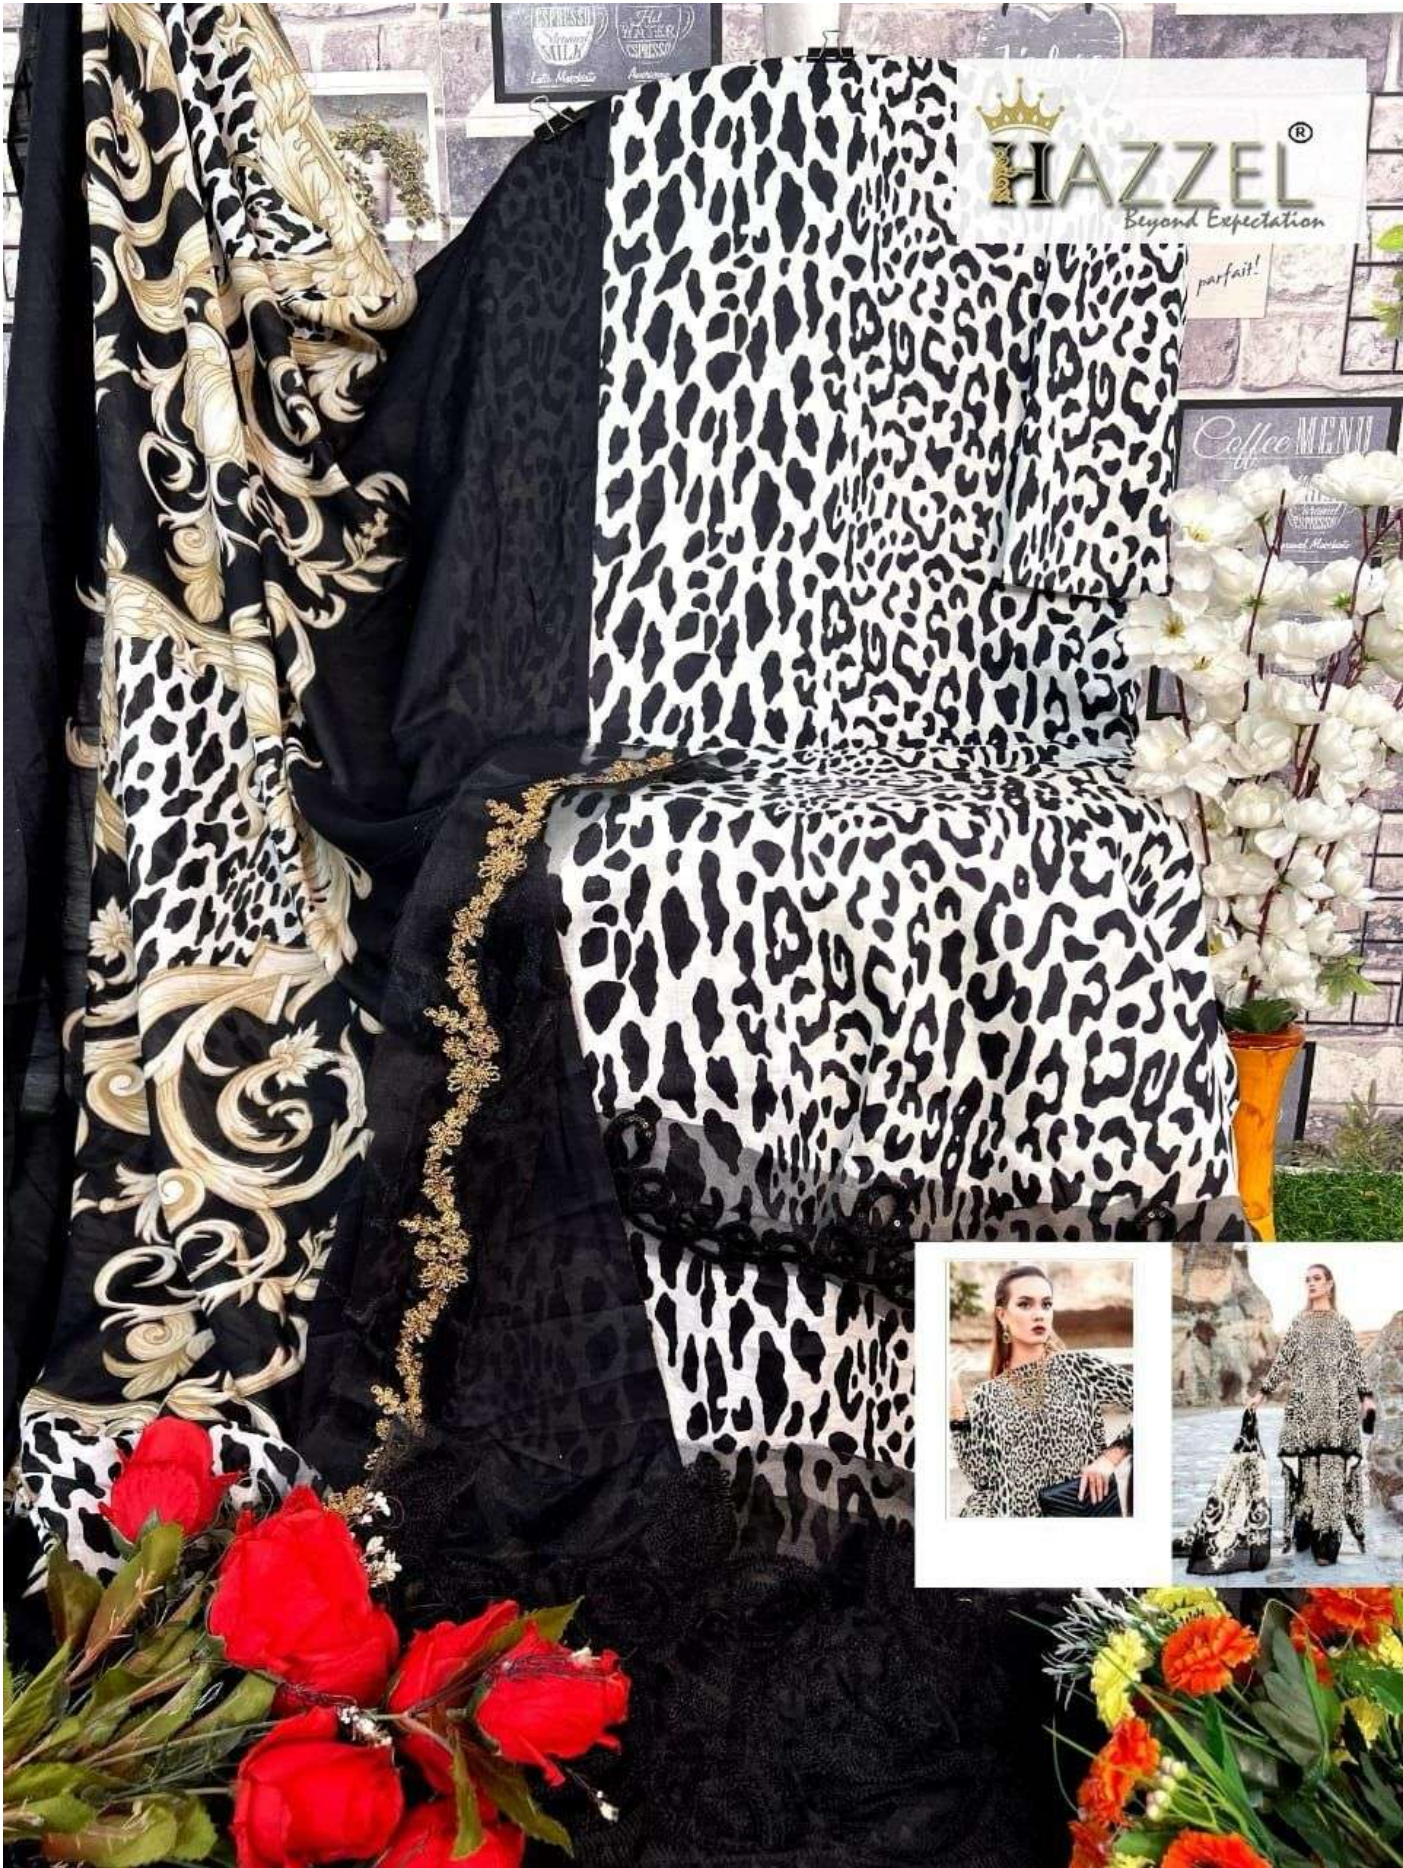

parfait!

Coffee MENU

Design:-075 C

**HAZZEL**<sup>®</sup>  
*Beyond Expectation*

Disign:-075 A

Disign:-075 B

Disign:-075 C