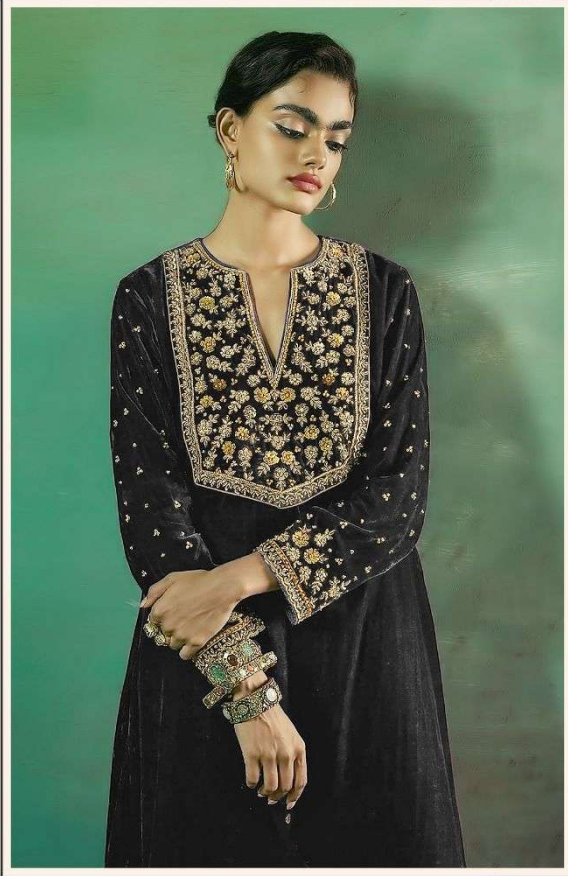

TOP:- 9000 VELVET
DUPATTA:- 9000 VELVET
WITH EMBROIDERY
BOTTOM / INNER:- SANTOON

K-1916

TOP:- 9000 VELVET
DUPATTA:- 9000 VELVET
WITH EMBROIDERY
BOTTOM / INNER:- SANTOON

K-1916-B

TOP:- 9000 VELVET
DUPATTA:- 9000 VELVET
WITH EMBROIDERY
BOTTOM / INNER:- SANTOON

K-1916-F

TOP:- 9000 VELVET
DUPATTA:- 9000 VELVET
WITH EMBROIDERY
BOTTOM / INNER:- SANTOON

K-1916-E

TOP:- 9000 VELVET
DUPATTA:- 9000 VELVET
WITH EMBROIDERY
BOTTOM / INNER:- SANTOON

K-1916

K-1916-B

K-1916-E

K-1916-F