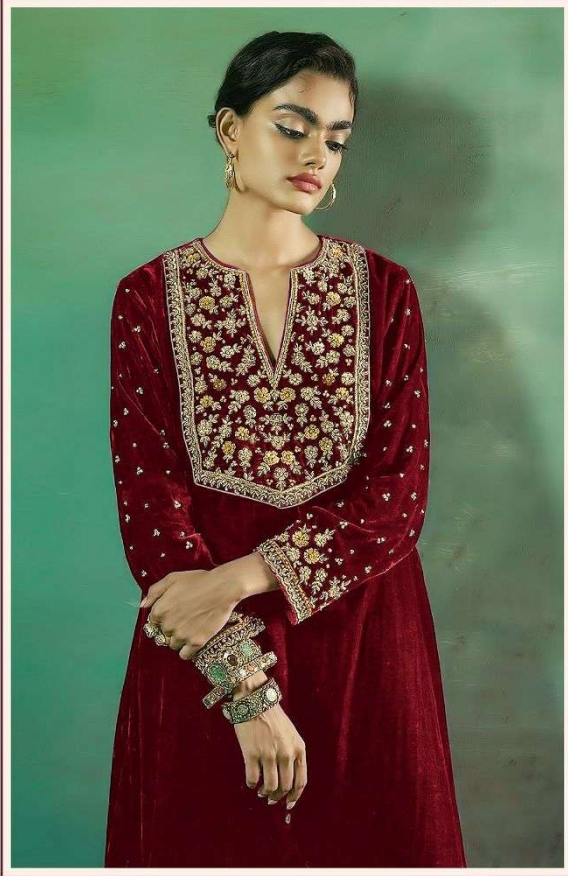

TOP:- 9000 VELVET
DUPATTA:- 9000 VELVET
WITH EMBROIDERY
BOTTOM / INNER:- SANTOON

K-1916

TOP:- 9000 VELVET
DUPATTA:- 9000 VELVET
WITH EMBROIDERY
BOTTOM / INNER:- SANTOON

K-1916-B

TOP:- 9000 VELVET
DUPATTA:- 9000 VELVET
WITH EMBROIDERY
BOTTOM / INNER:- SANTOON

K-1916-F

TOP:- 9000 VELVET
DUPATTA:- 9000 VELVET
WITH EMBROIDERY
BOTTOM / INNER:- SANTOON

K-1916-E

TOP:- 9000 VELVET
DUPATTA:- 9000 VELVET
WITH EMBROIDERY
BOTTOM / INNER:- SANTOON

K-1916

K-1916-B

K-1916-E

K-1916-F