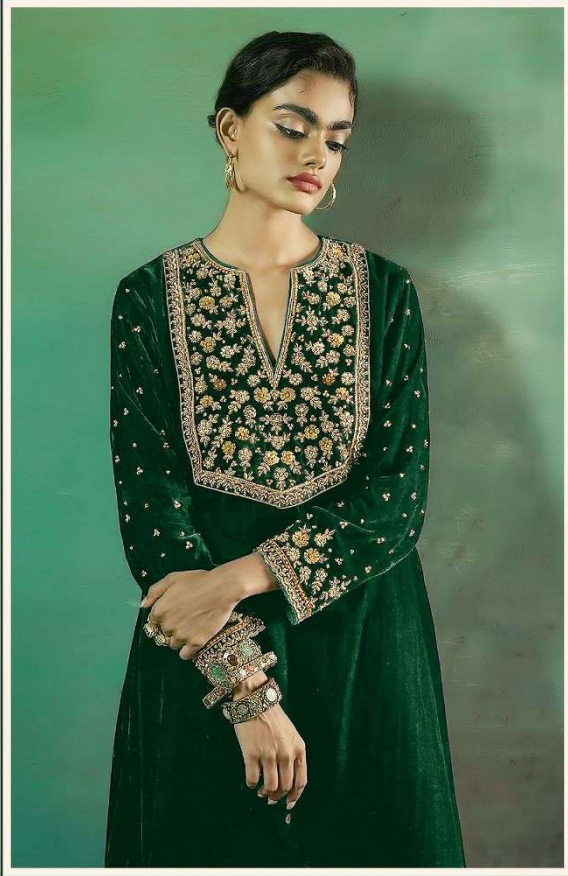

TOP:- 9000 VELVET
DUPATTA:- 9000 VELVET
WITH EMBROIDERY
BOTTOM / INNER:- SANTOON

K-1916

TOP:- 9000 VELVET
DUPATTA:- 9000 VELVET
WITH EMBROIDERY
BOTTOM / INNER:- SANTOON

K-1916-B

TOP:- 9000 VELVET
DUPATTA:- 9000 VELVET
WITH EMBROIDERY
BOTTOM / INNER:- SANTOON

K-1916-F

TOP:- 9000 VELVET
DUPATTA:- 9000 VELVET
WITH EMBROIDERY
BOTTOM / INNER:- SANTOON

K-1916-E

TOP:- 9000 VELVET
DUPATTA:- 9000 VELVET
WITH EMBROIDERY
BOTTOM / INNER:- SANTOON

K-1916

K-1916-B

K-1916-E

K-1916-F