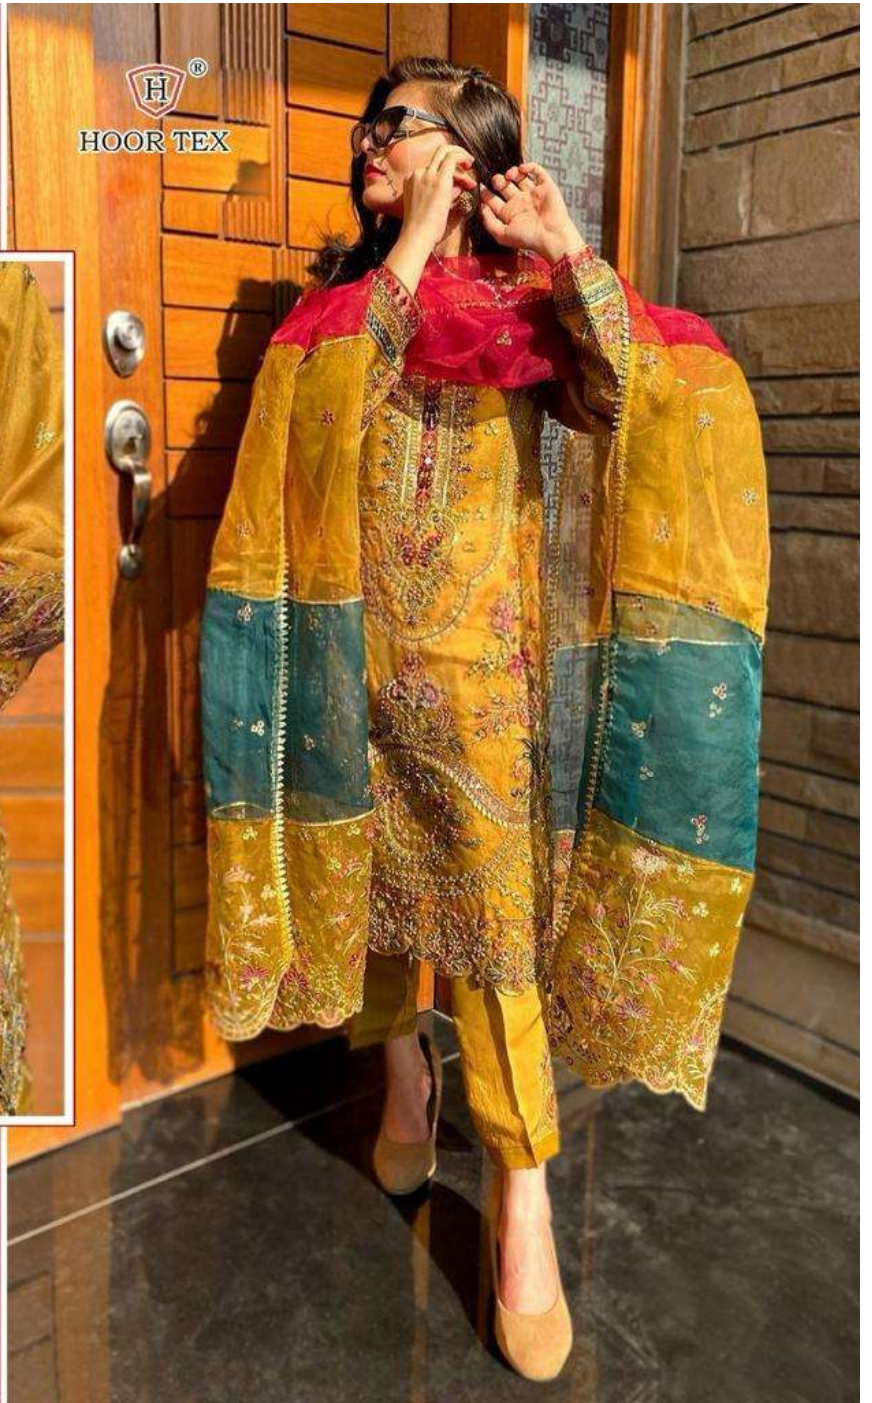

TOP:- ORGANZA EMBROIDERED
DUPATTA:- NET EMBROIDERED
BOTTOM / INNER:- SANTOON

[®]
HOOR TEX

OR-8

TOP:- ORGANZA EMBROIDERED
DUPATTA:- NET EMBROIDERED
BOTTOM / INNER:- SANTOON

HOOR TEX

OR-8