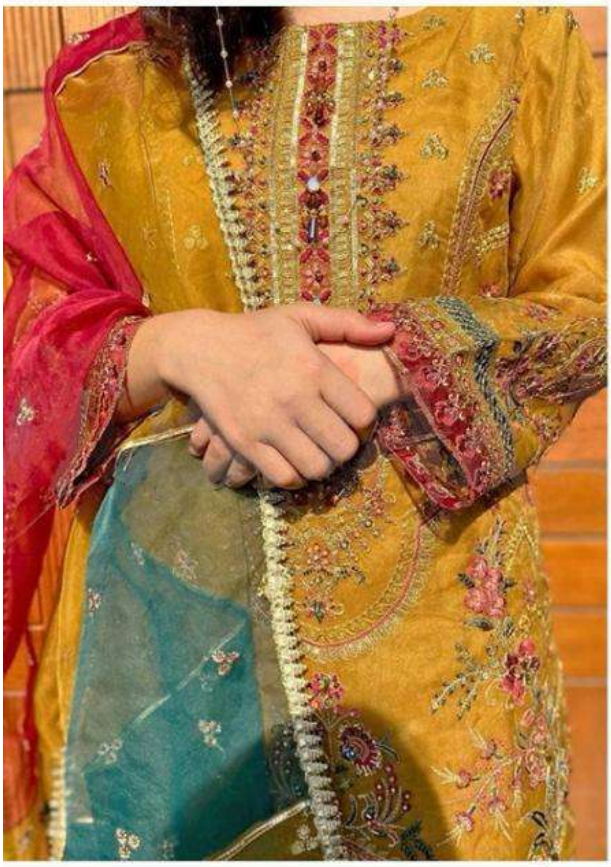

TOP:- ORGANZA EMBROIDERED
DUPATTA:- NET EMBROIDERED
BOTTOM / INNER:- SANTOON

[®]
HOOR TEX

OR-8

TOP:- ORGANZA EMBROIDERED
DUPATTA:- NET EMBROIDERED
BOTTOM / INNER:- SANTOON

HOOR TEX

OR-8