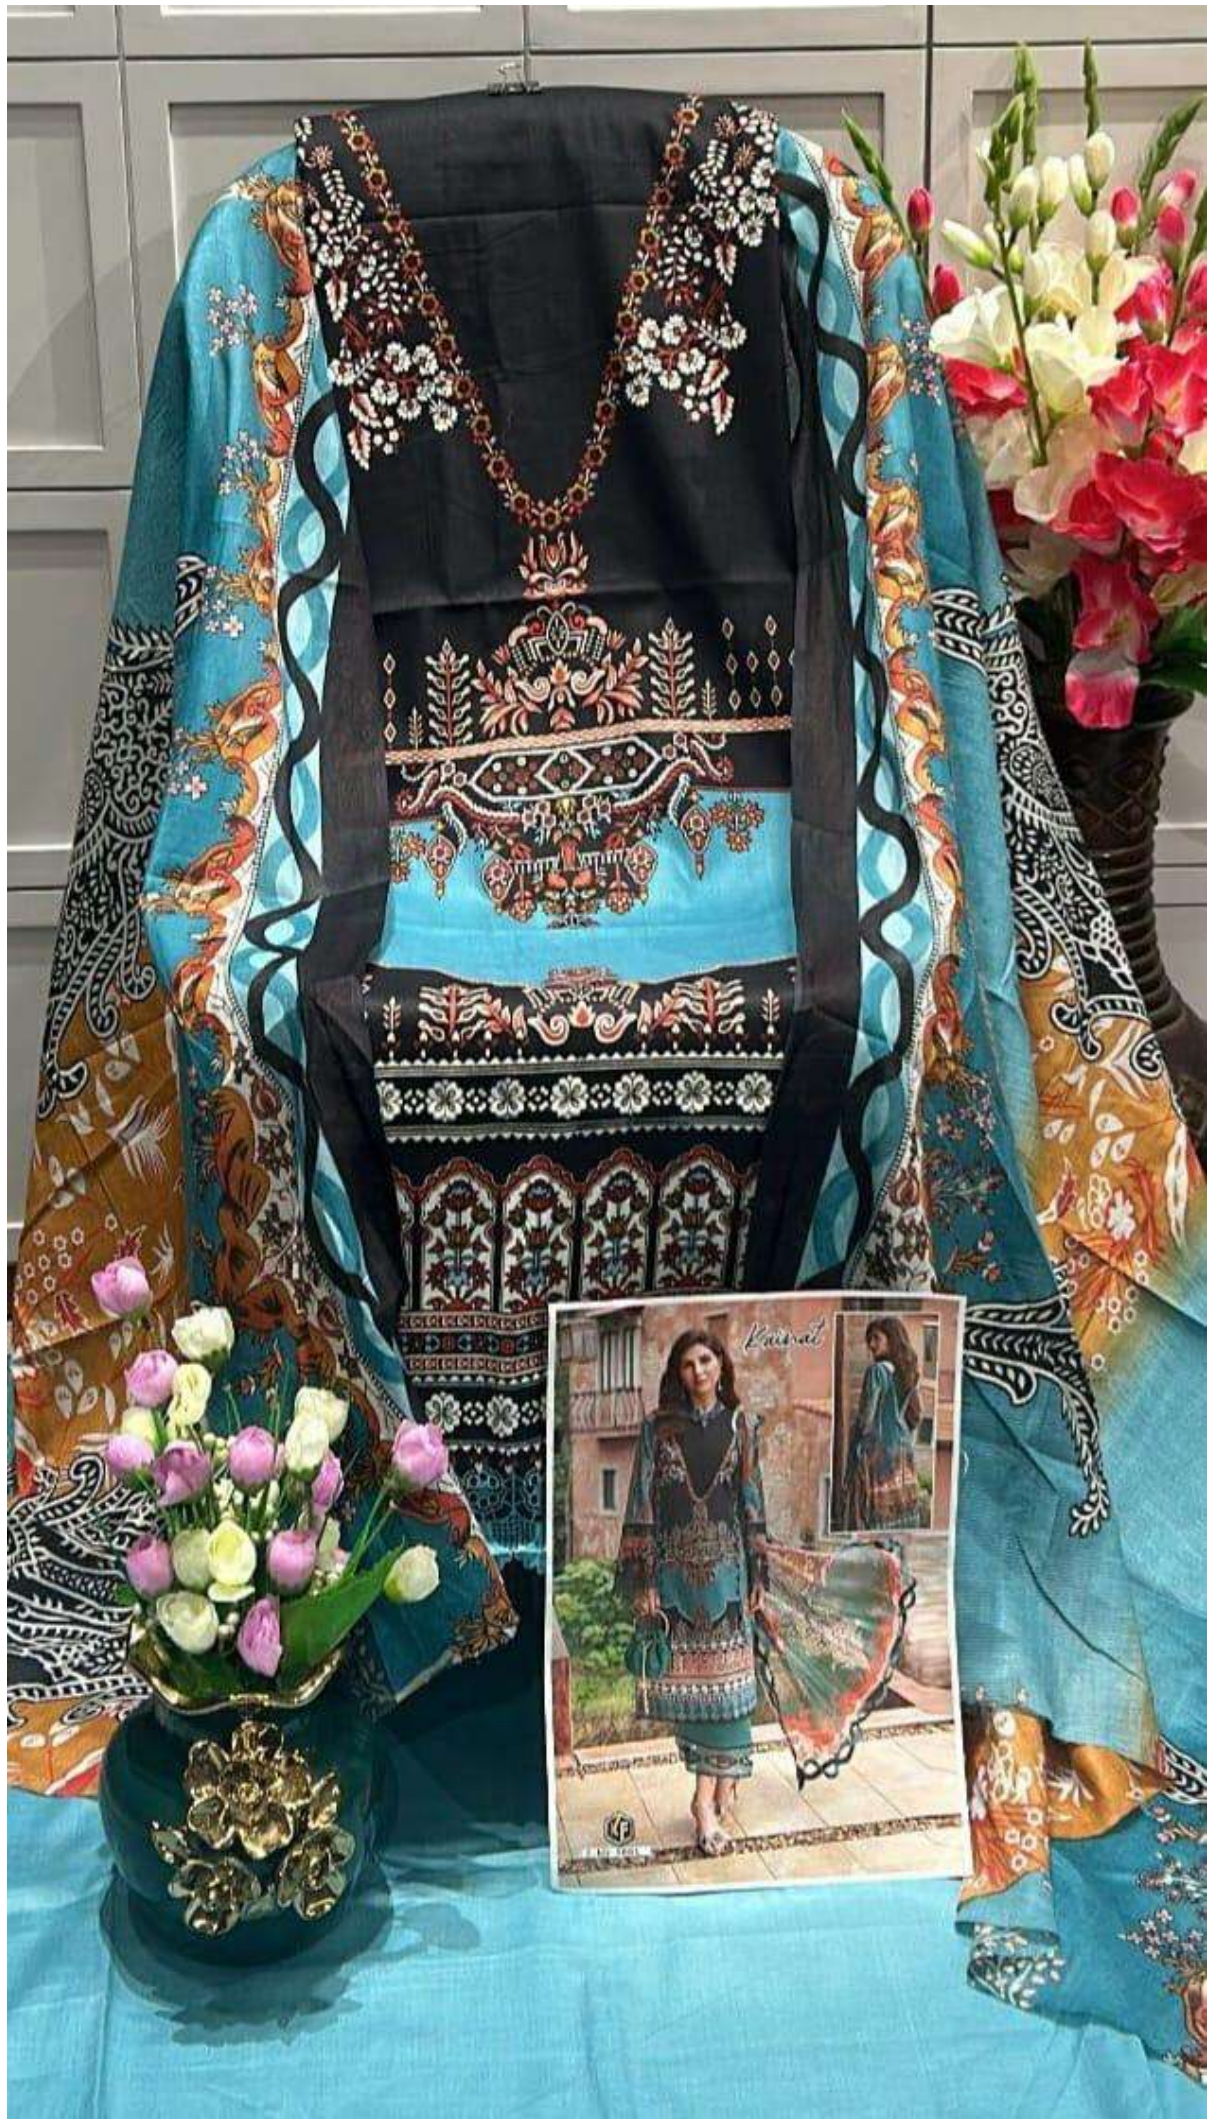

100% COTTON

كائنات
Kainat
Luxury Lawn Collection
Vol-09

Kainat

D. NO-9001

Kairat

D.NO-9002

Kainat

D. NO - 9003

D.NO-9003

کائنات
Kainat
Luxury Lawn Collection

DIGITAL PRINTED HEAVY COTTON TOP (2.50 MTR)
DIGITAL PRINTED DUPATTA (2.25 MTR)
PURE COTTON BOTTOM (2.00 MTR)

D.NO-9004

D.NO-9005

D.NO-9006