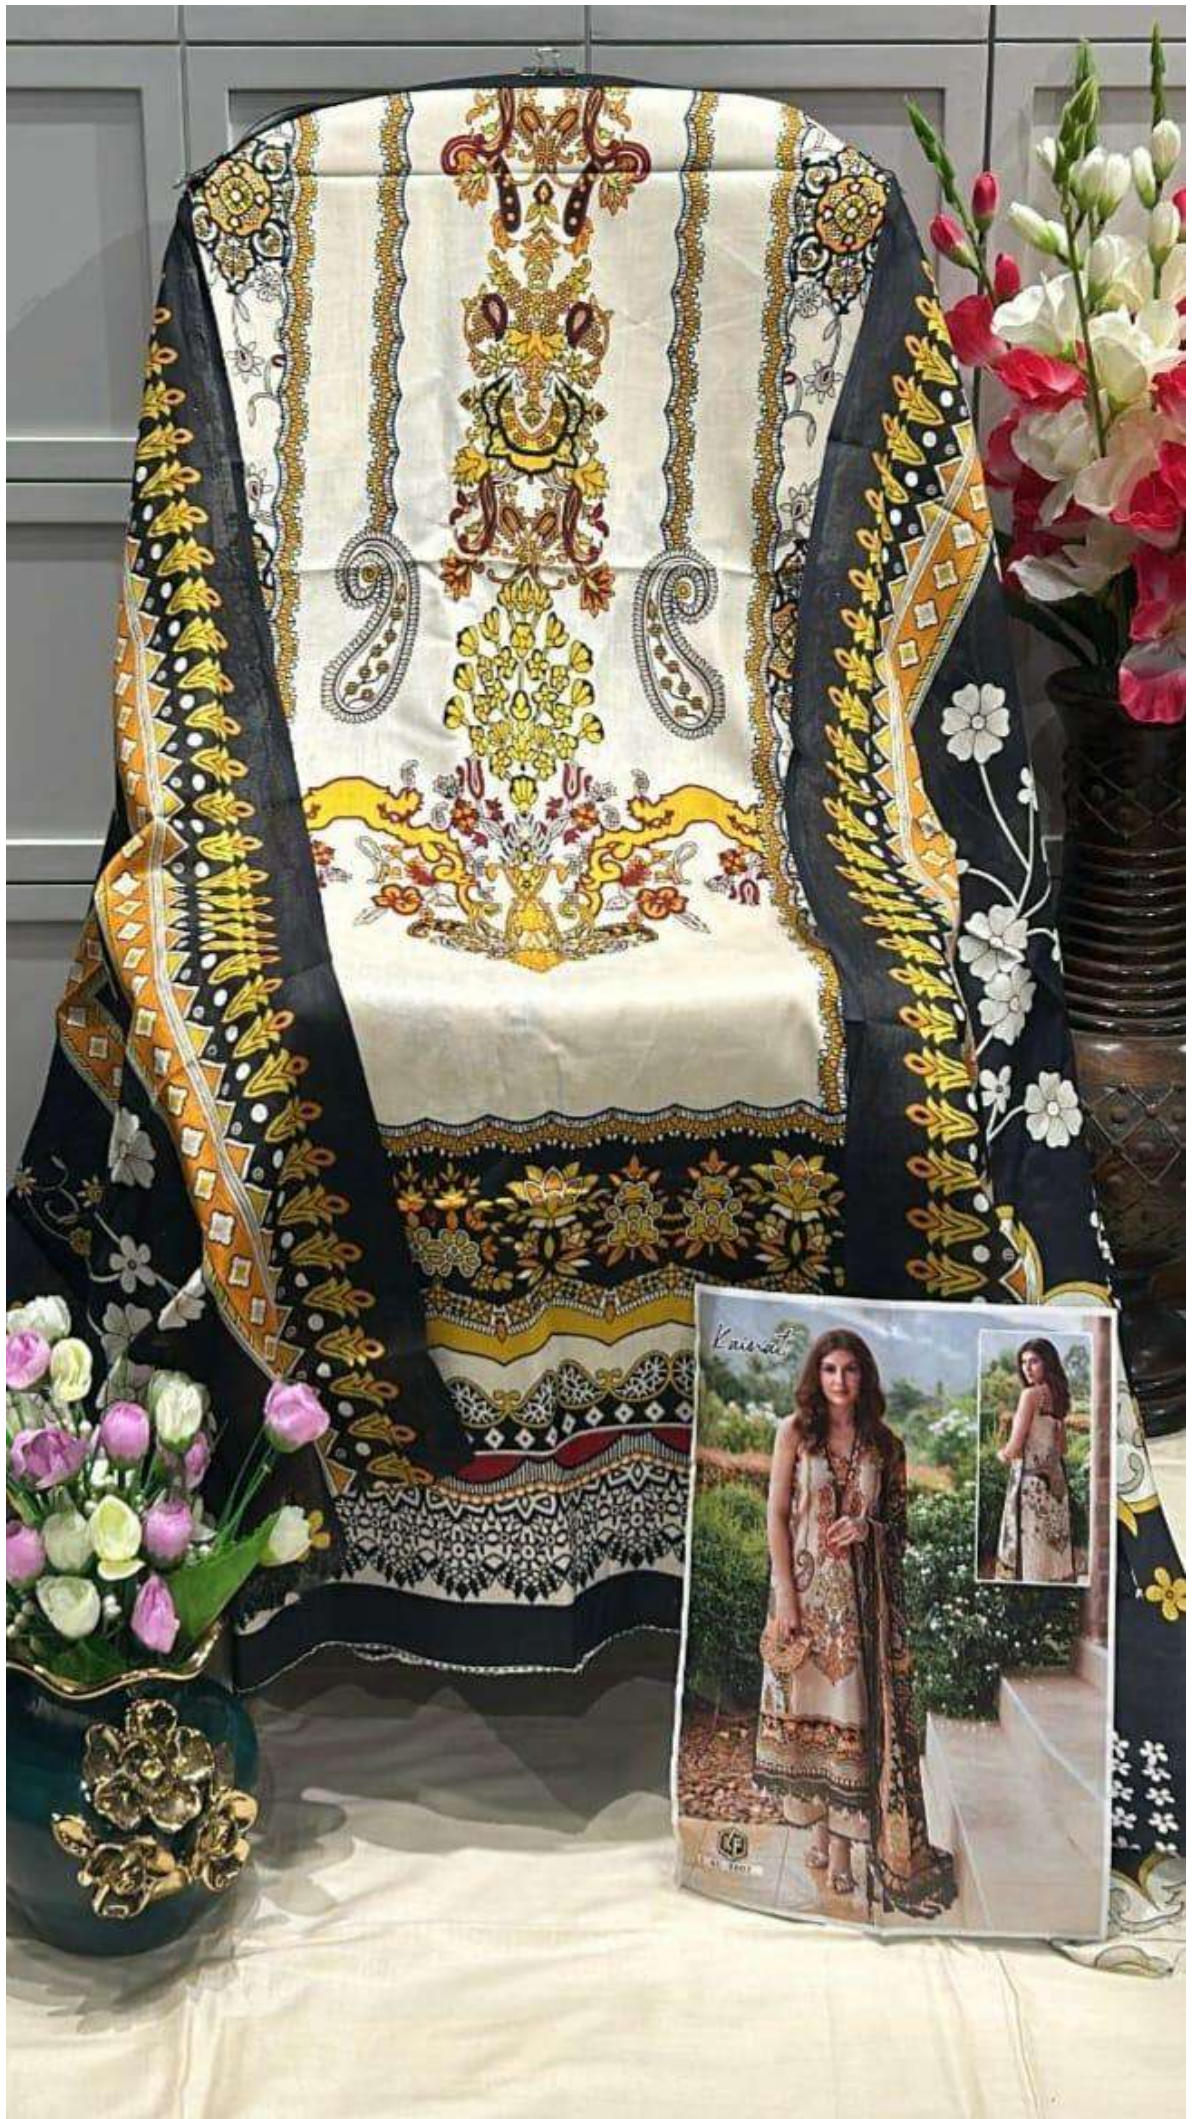

100% COTTON

كائنات
Kainat
Luxury Lawn Collection
Vol-09

Kainat

D. NO-9001

Kairat

D.NO-9002

Kainat

D. NO - 9003

D.NO-9003

کائنات
Kainat
Luxury Lawn Collection

DIGITAL PRINTED HEAVY COTTON TOP (2.50 MTR)
DIGITAL PRINTED DUPATTA (2.25 MTR)
PURE COTTON BOTTOM (2.00 MTR)

D.NO-9004

D.NO-9005

D.NO-9006