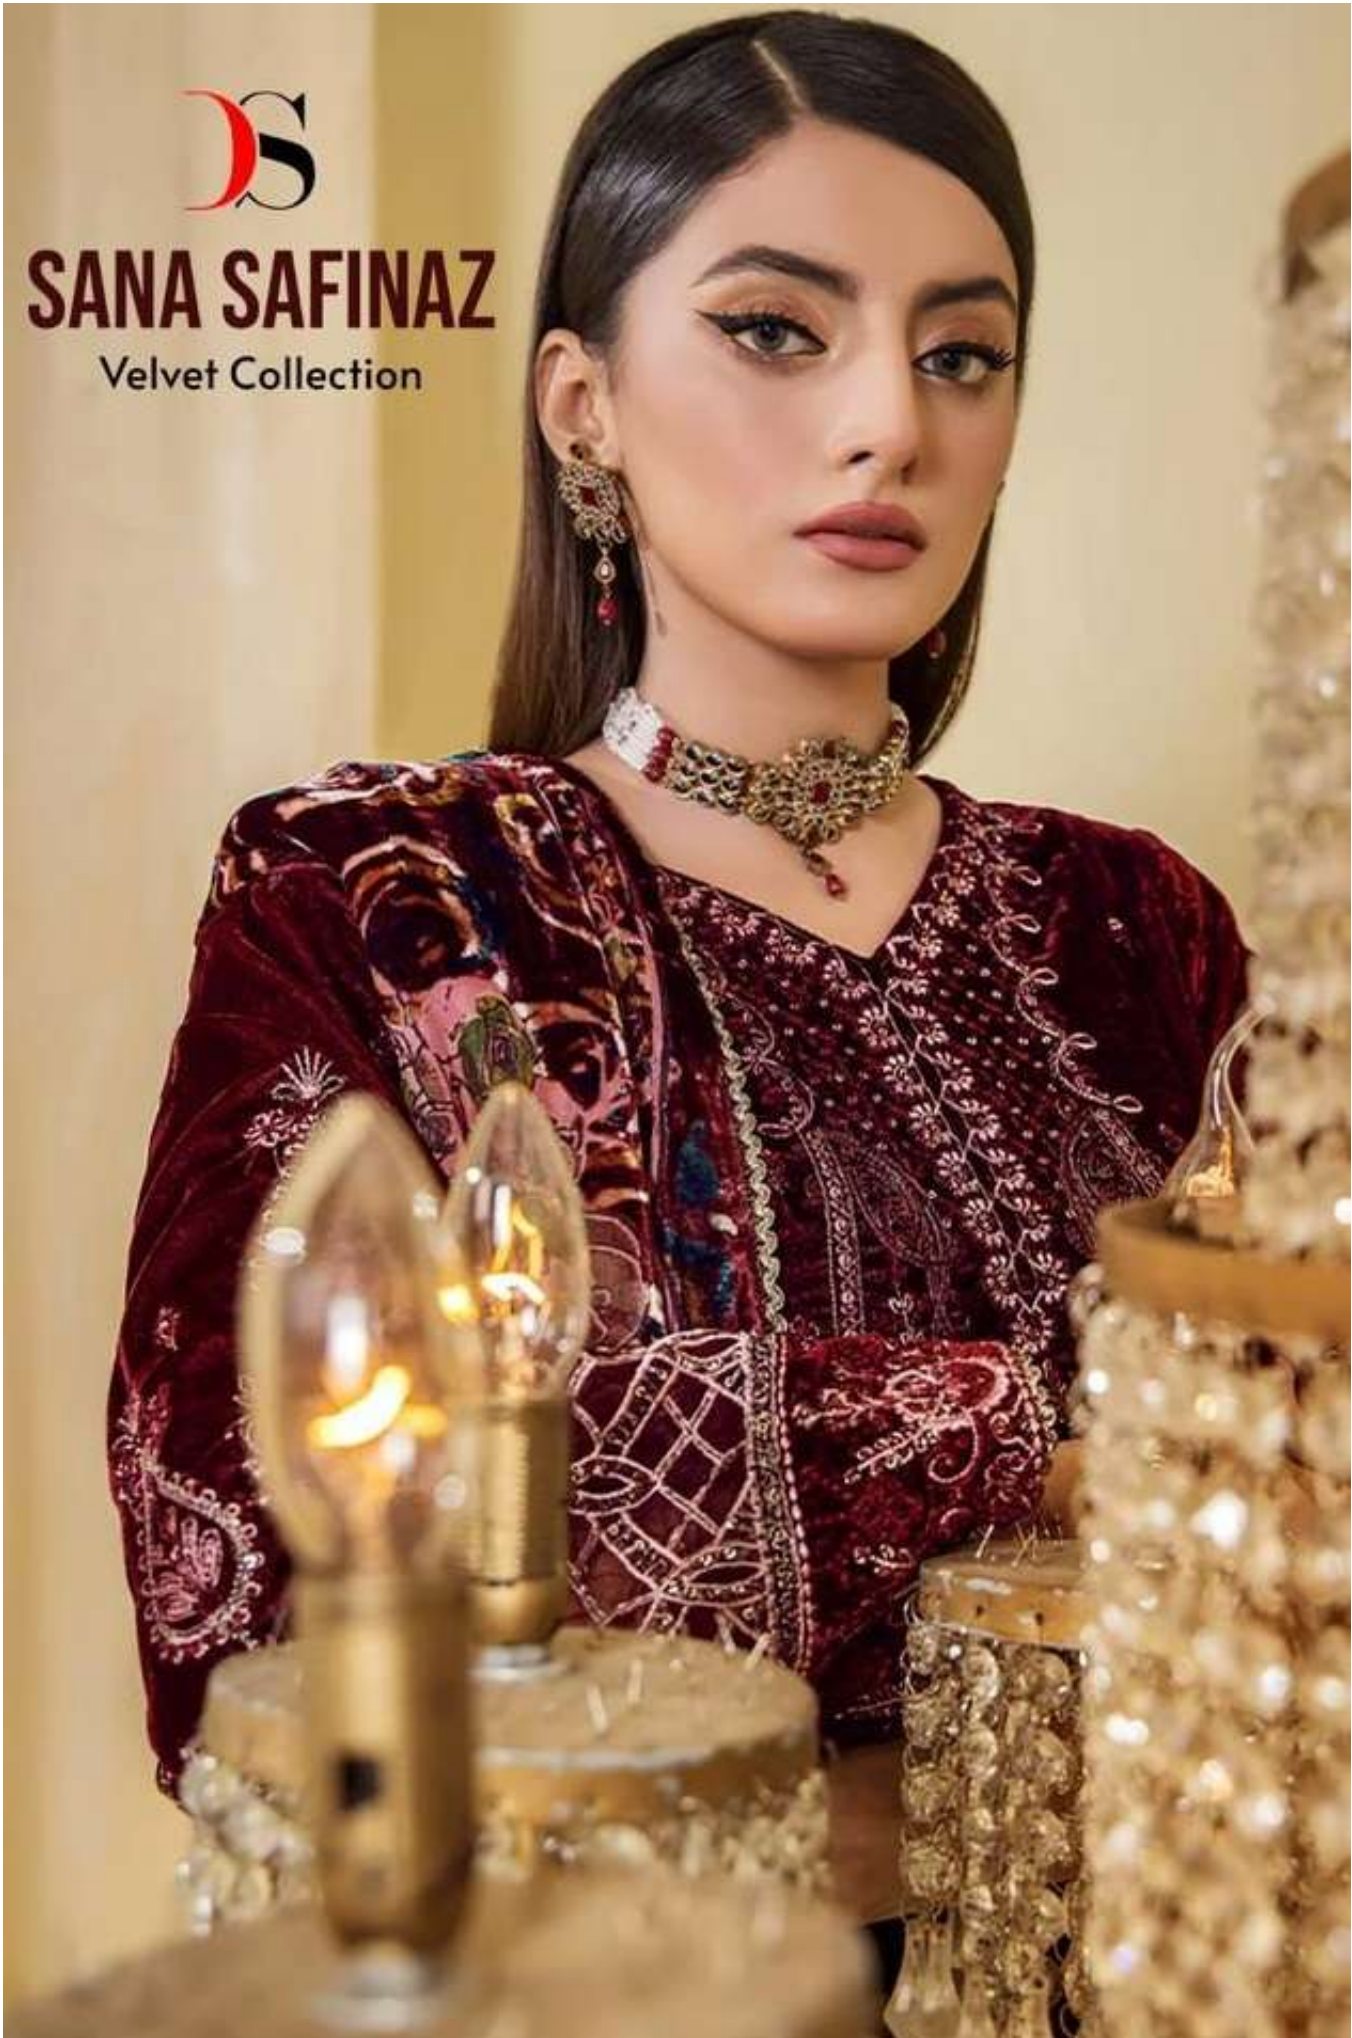

SANA SAFINAZ

Velvet Collection

3281

3282

3283

3284

3285

3286

DEEPSY
suits

PRESENTING TO YOU OUR NEW CATALOGUE

SANA SAFINAZ

Velvet Collection

DESIGN NO	CATLLOG NAME	DESGRIPTION	RATE
3 2 8 1	SANA SAFINAZ Velvet Collection	TOP : Velevt with Heavy Embroidery BOTTOM : Pashmina Rayon DUPATTA : Velevt Digital Print	1 4 5 0
3 2 8 2	SANA SAFINAZ Velvet Collection	TOP : Velevt with Heavy Embroidery BOTTOM : Pashmina Rayon DUPATTA : Velevt Digital Print	1 4 5 0
3 2 8 3	SANA SAFINAZ Velvet Collection	TOP : Velevt with Heavy Embroidery BOTTOM : Pashmina Rayon DUPATTA : Velevt Digital Print	1 4 5 0
3 2 8 4	SANA SAFINAZ Velvet Collection	TOP : Velevt with Heavy Embroidery BOTTOM : Pashmina Rayon DUPATTA : Velevt Digital Print	1 4 5 0
3 2 8 5	SANA SAFINAZ Velvet Collection	TOP : Velevt with Heavy Embroidery BOTTOM : Pashmina Rayon DUPATTA : Velevt Digital Print	1 4 5 0
3 2 8 6	SANA SAFINAZ Velvet Collection	TOP : Velevt with Heavy Embroidery BOTTOM : Pashmina Rayon DUPATTA : Velevt Digital Print	1 4 5 0