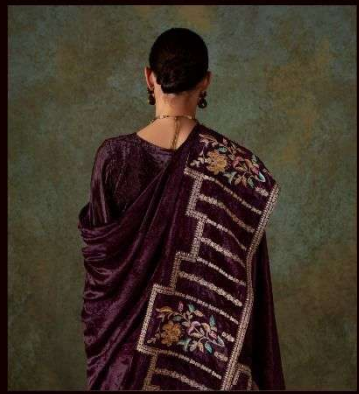

# Hidayat

+ 19001 +

+ 19002 +

+ 19004 +

+ 19005 +

+ 19006 +

DESIGN NO.	PRICE	
19001	3199/-	<p><b>:TOP:</b></p> <p>VISCOSE VELVET WITH HEAVY EMBROIDERY</p>
19002	3199/-	
19003	3199/-	<p><b>:BOTTAM:</b></p> <p>VISCOSE PASHMINA</p>
19004	3199/-	
19005	3199/-	<p><b>:DUPATTA:</b></p> <p>VISCOSE VELVET WITH HEAVY EMBROIDERY</p>
19006	3199/-	
<p><b>Total Pieces: 6</b></p>		<p><b>Total Amountt: 19194/-+GST</b></p>