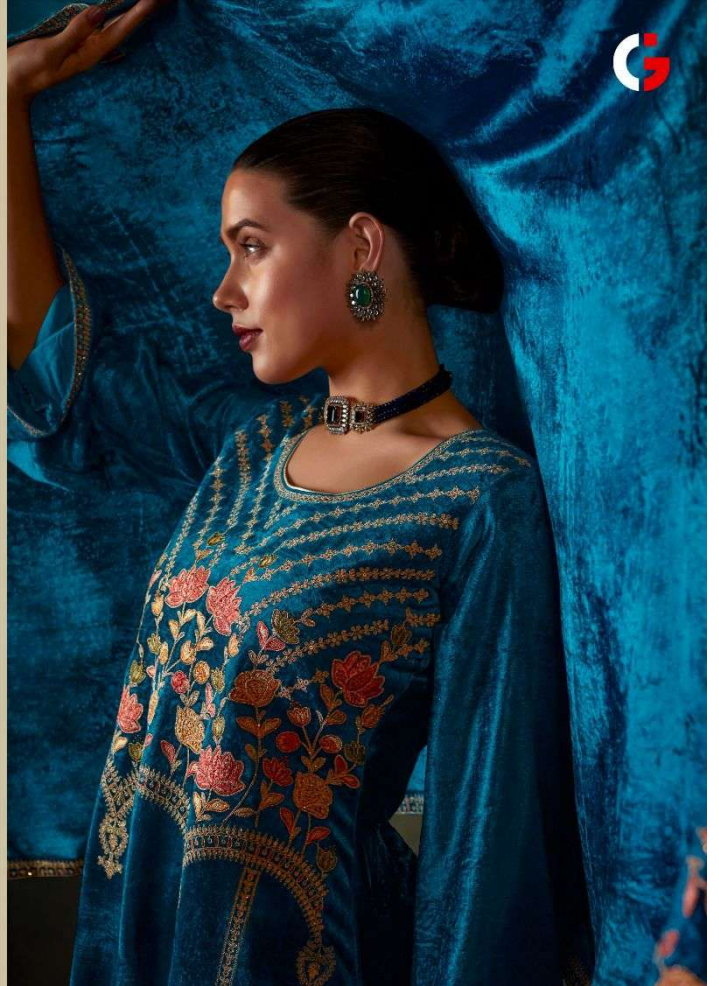

# Hidayat

+ 19001 +

+ 19002 +

+ 19004 +

+ 19005 +

+ 19006 +

DESIGN NO.	PRICE	
19001	3199/-	<p><b>:TOP:</b></p> <p>VISCOSE VELVET WITH HEAVY EMBROIDERY</p>
19002	3199/-	
19003	3199/-	<p><b>:BOTTAM:</b></p> <p>VISCOSE PASHMINA</p>
19004	3199/-	
19005	3199/-	<p><b>:DUPATTA:</b></p> <p>VISCOSE VELVET WITH HEAVY EMBROIDERY</p>
19006	3199/-	
<p><b>Total Pieces: 6</b></p>		<p><b>Total Amountt: 19194/-+GST</b></p>