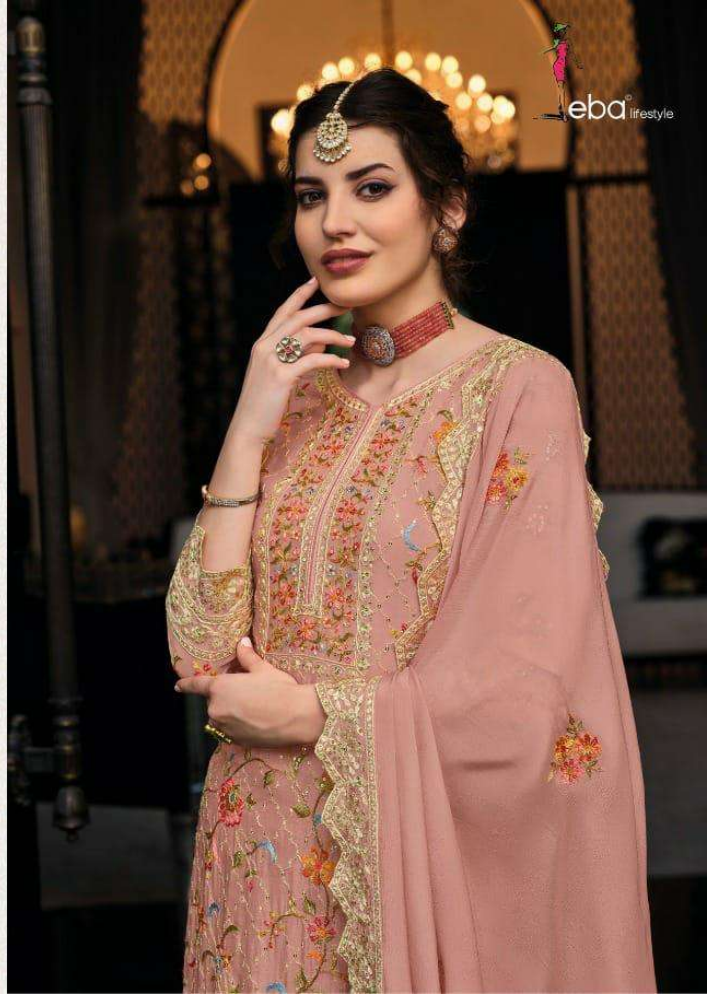

SHAGUN | 1447

eba lifestyle