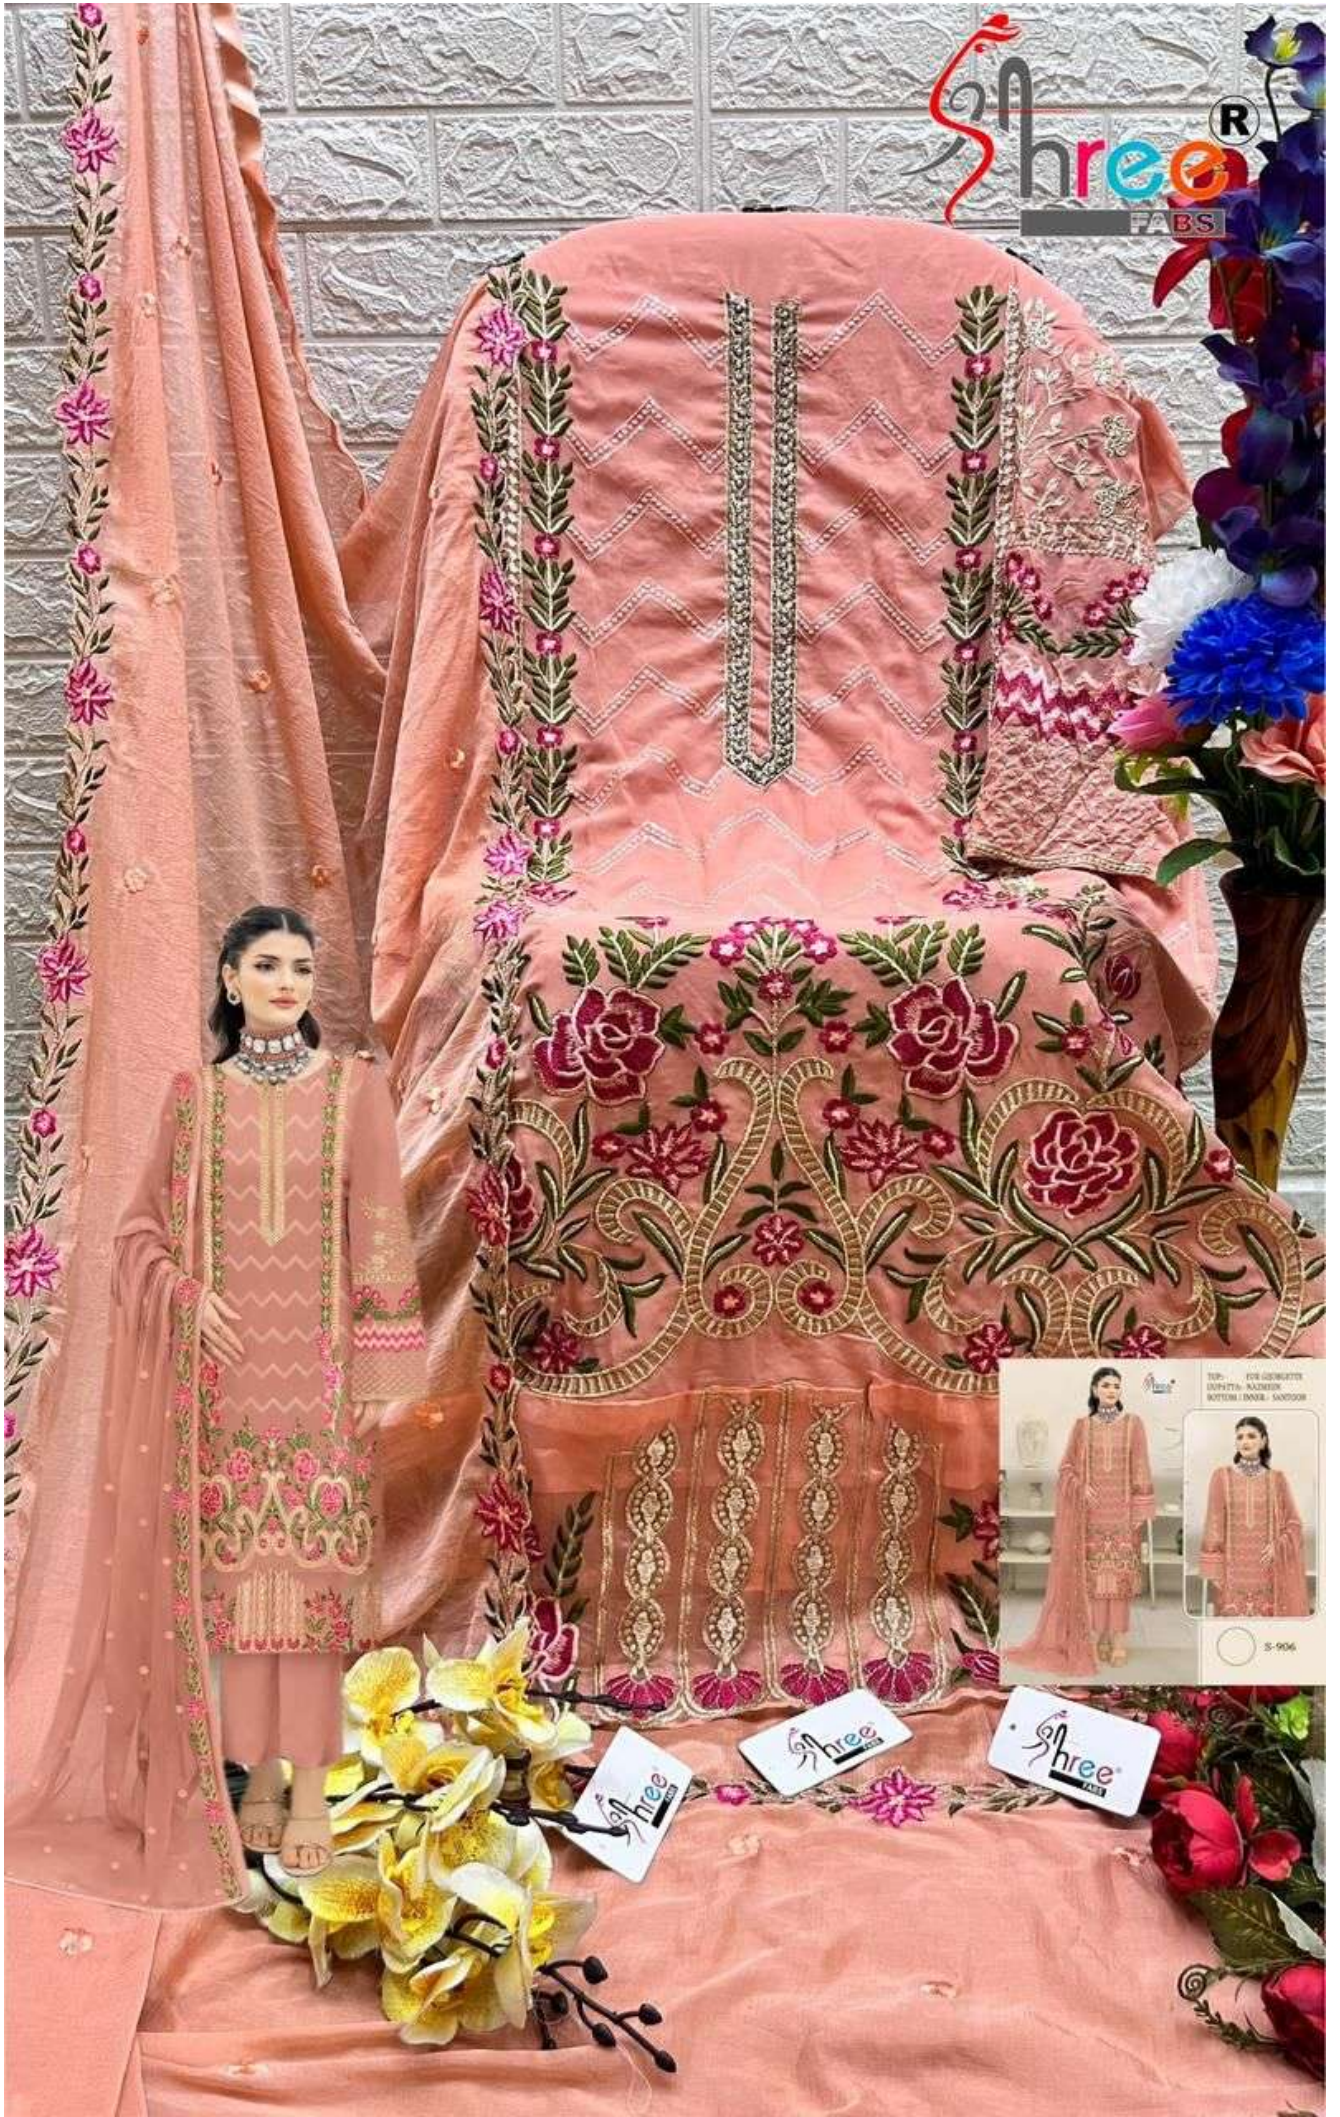

Shree[®]
FABS

TOP:- FOX GEORGETTE
DUPATTA:- NAZMEEN
BOTTOM / INNER:- SANTOON

S-906

Shree®
FABS

TOP- FOX GEORGETTE
DUPATTA- NAJMEEN
BOTTOM / BNOOL- SANTOON

S-906