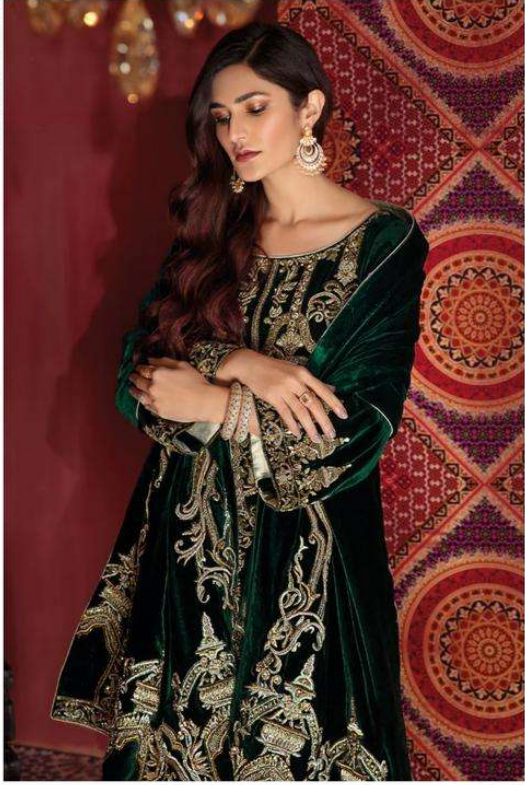

VELVET 23

32211

32212

DS

32214

DEEPSY
suits

PRESENTING TO YOU OUR NEW CATALOGUE

VELVET 23

DESIGN NO	CATLLOG NAME	DESCRIPTION	RATE
32211	VELVET 23	TOP : Velevt with embroidery BOTTOM : Jequard DUPATTA : velevt with embroidery	1450
32212	VELVET 23	TOP : Velevt with embroidery BOTTOM : Velevt with embroidery DUPATTA : Organza with embroidery	1450
32213	VELVET 23	TOP : Velevt with embroidery BOTTOM : Velvet DUPATTA : velevt with embroidery	1450
32214	VELVET 23	TOP : Velevt with embroidery BOTTOM : Velevt with embroidery DUPATTA : velevt with embroidery	1450

Total Pieces:4
Total Amount: 5800+ GST

VELVET 23

32211

32212

32213

32214