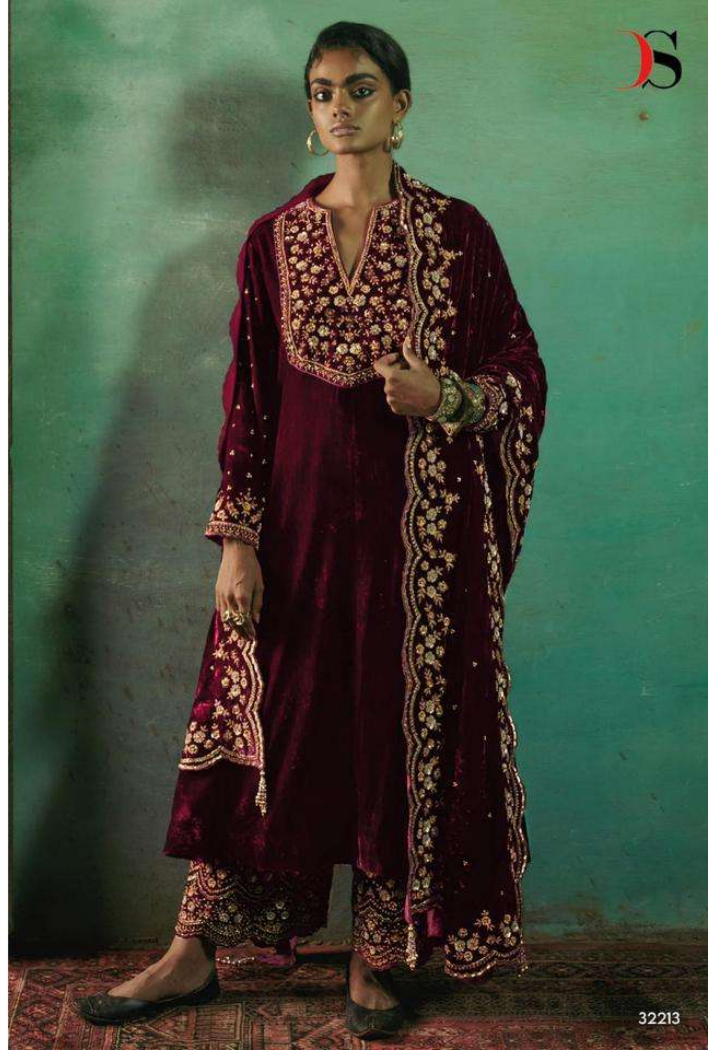

VELVET 23

32211

32212

DS

32214

DEEPSY
suits

PRESENTING TO YOU OUR NEW CATALOGUE

VELVET 23

DESIGN NO	CATLLOG NAME	DESCRIPTION	RATE
32211	VELVET 23	TOP : Velevt with embroidery BOTTOM : Jequard DUPATTA : velevt with embroidery	1450
32212	VELVET 23	TOP : Velevt with embroidery BOTTOM : Velevt with embroidery DUPATTA : Organza with embroidery	1450
32213	VELVET 23	TOP : Velevt with embroidery BOTTOM : Velvet DUPATTA : velevt with embroidery	1450
32214	VELVET 23	TOP : Velevt with embroidery BOTTOM : Velevt with embroidery DUPATTA : velevt with embroidery	1450

Total Pieces:4
Total Amount: 5800+ GST

VELVET 23

32211

32212

32213

32214