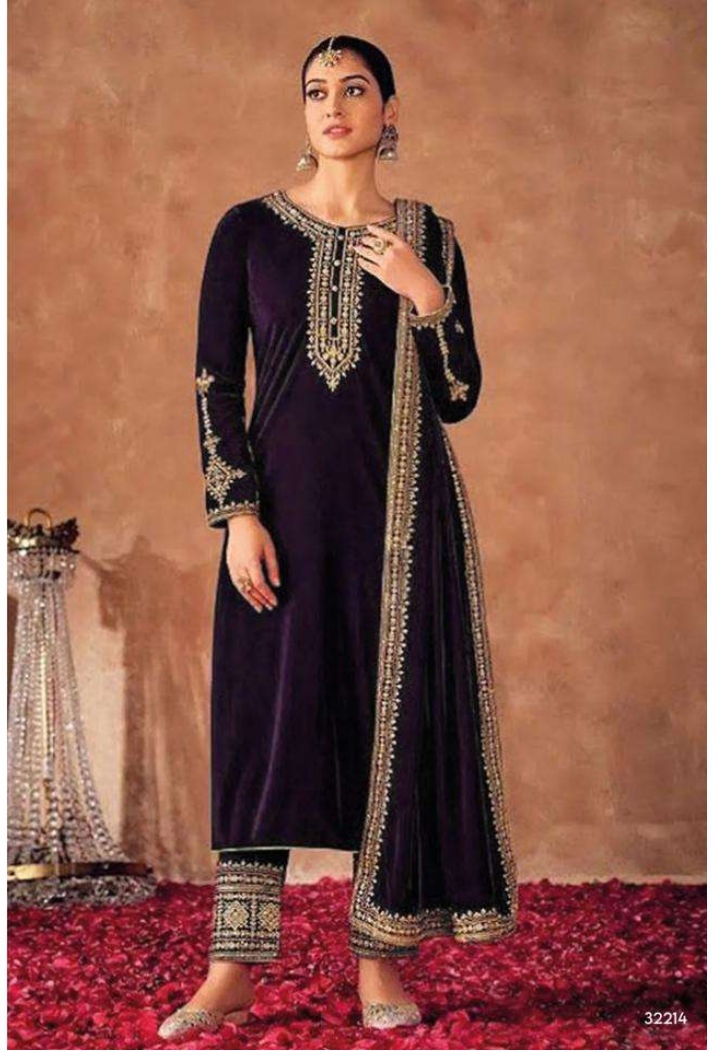

VELVET 23

32211

32212

DS

32214

DEEPSY
suits

PRESENTING TO YOU OUR NEW CATALOGUE

VELVET 23

DESIGN NO	CATLLOG NAME	DESCRIPTION	RATE
32211	VELVET 23	TOP : Velevt with embroidery BOTTOM : Jequard DUPATTA : velevt with embroidery	1450
32212	VELVET 23	TOP : Velevt with embroidery BOTTOM : Velevt with embroidery DUPATTA : Organza with embroidery	1450
32213	VELVET 23	TOP : Velevt with embroidery BOTTOM : Velvet DUPATTA : velevt with embroidery	1450
32214	VELVET 23	TOP : Velevt with embroidery BOTTOM : Velevt with embroidery DUPATTA : velevt with embroidery	1450

Total Pieces:4
Total Amount: 5800+ GST

VELVET 23

32211

32212

32213

32214