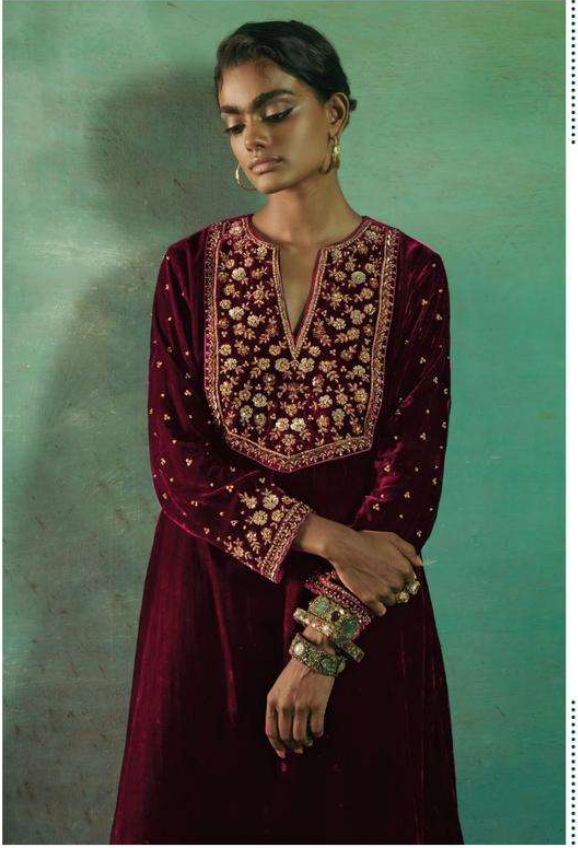

VELVET 23

32211

32212

DS

32214

DEEPSY
suits

PRESENTING TO YOU OUR NEW CATALOGUE

VELVET 23

DESIGN NO	CATLLOG NAME	DESCRIPTION	RATE
32211	VELVET 23	TOP : Velevt with embroidery BOTTOM : Jequard DUPATTA : velevt with embroidery	1450
32212	VELVET 23	TOP : Velevt with embroidery BOTTOM : Velevt with embroidery DUPATTA : Organza with embroidery	1450
32213	VELVET 23	TOP : Velevt with embroidery BOTTOM : Velvet DUPATTA : velevt with embroidery	1450
32214	VELVET 23	TOP : Velevt with embroidery BOTTOM : Velevt with embroidery DUPATTA : velevt with embroidery	1450

Total Pieces:4
Total Amount: 5800+ GST

VELVET 23

32211

32212

32213

32214