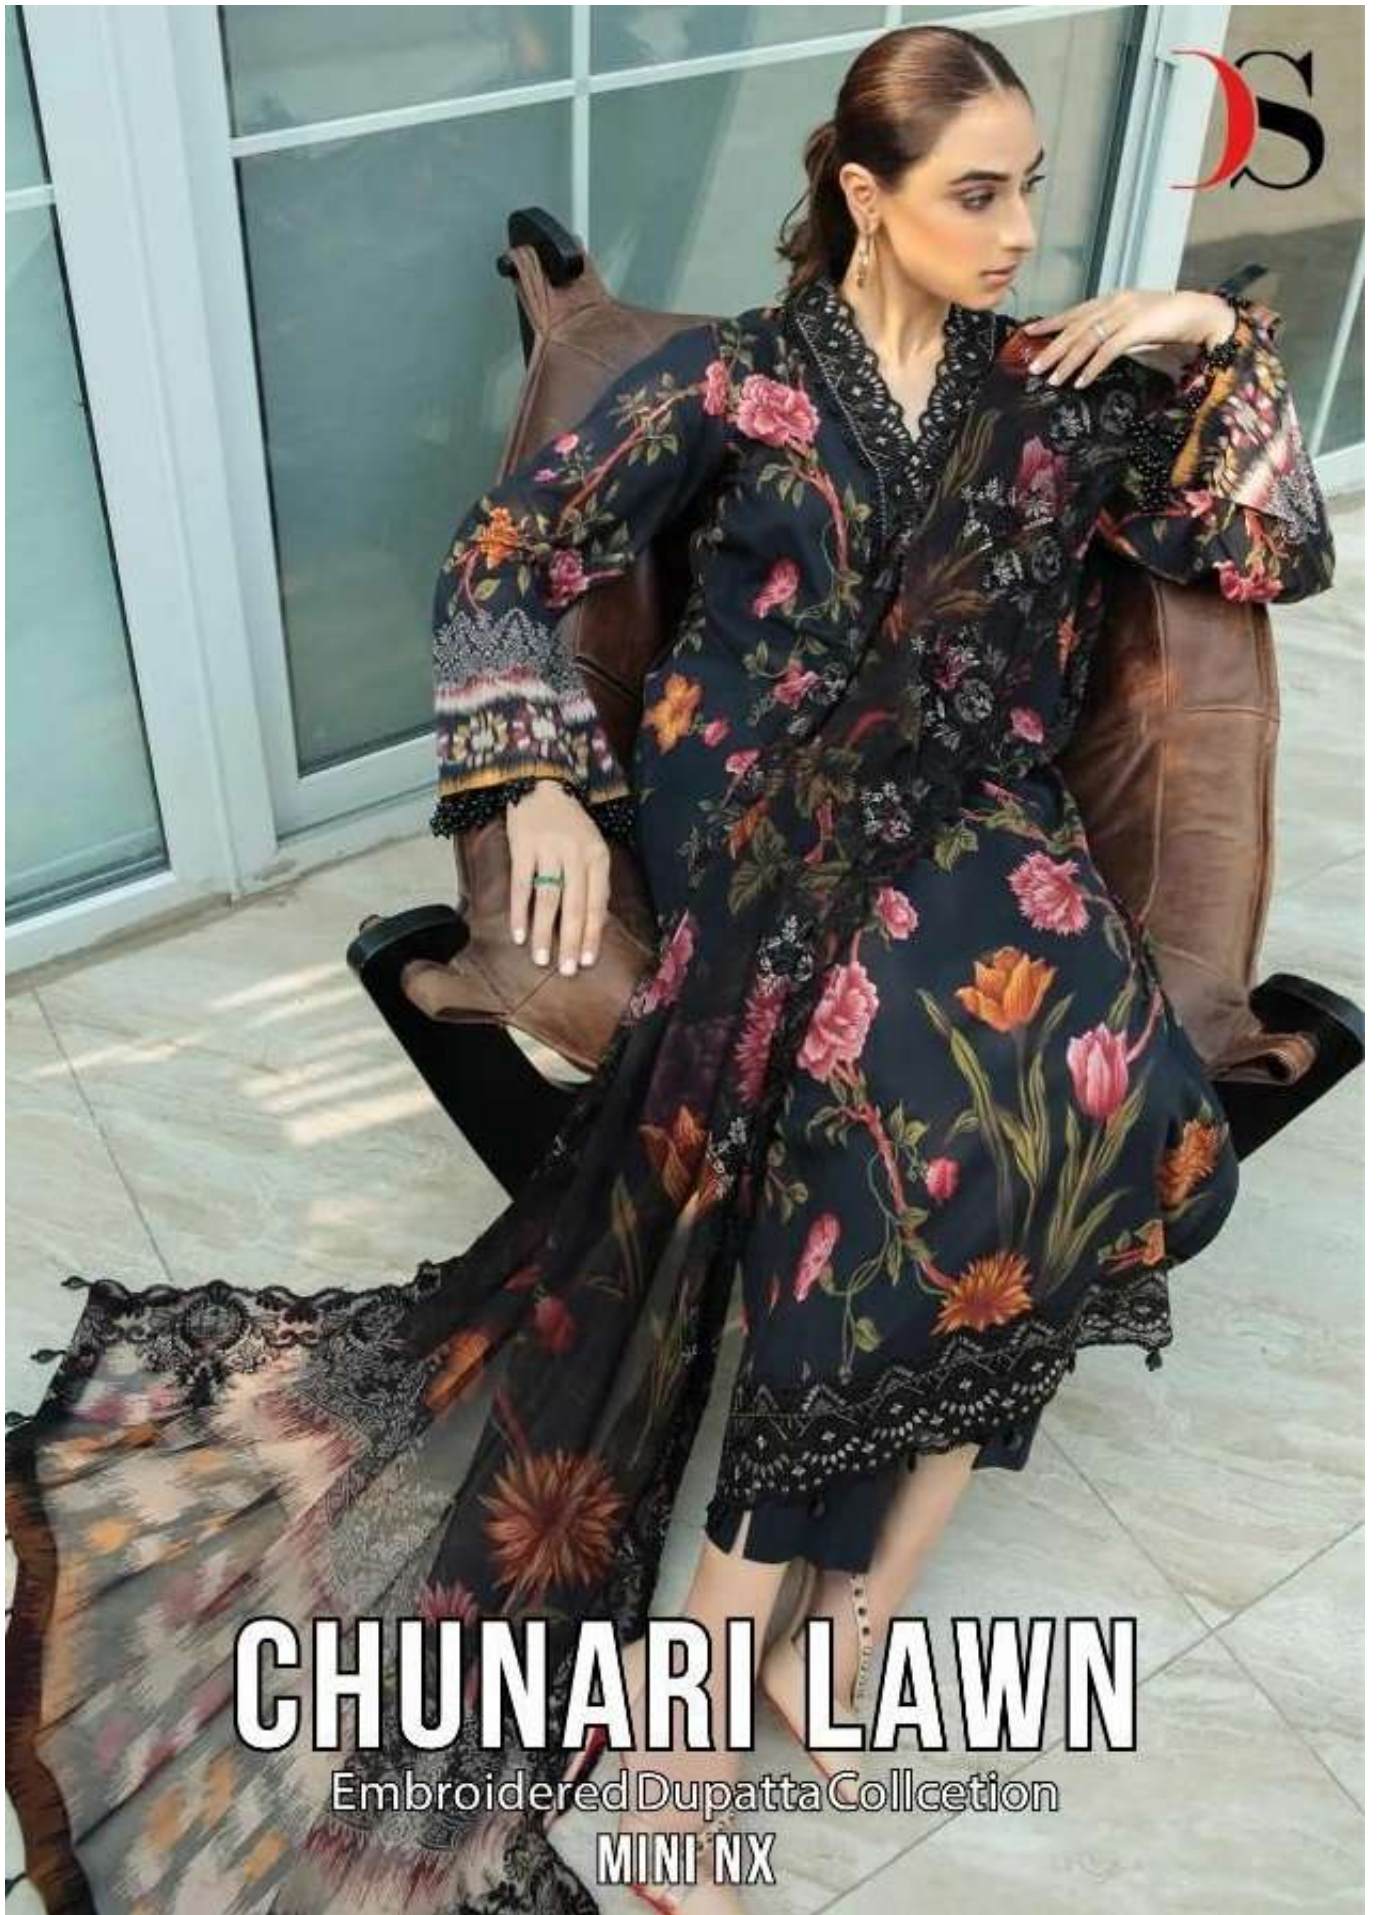

# CHUNARI LAWN

Embroidered Dupatta Collection

MINI NX