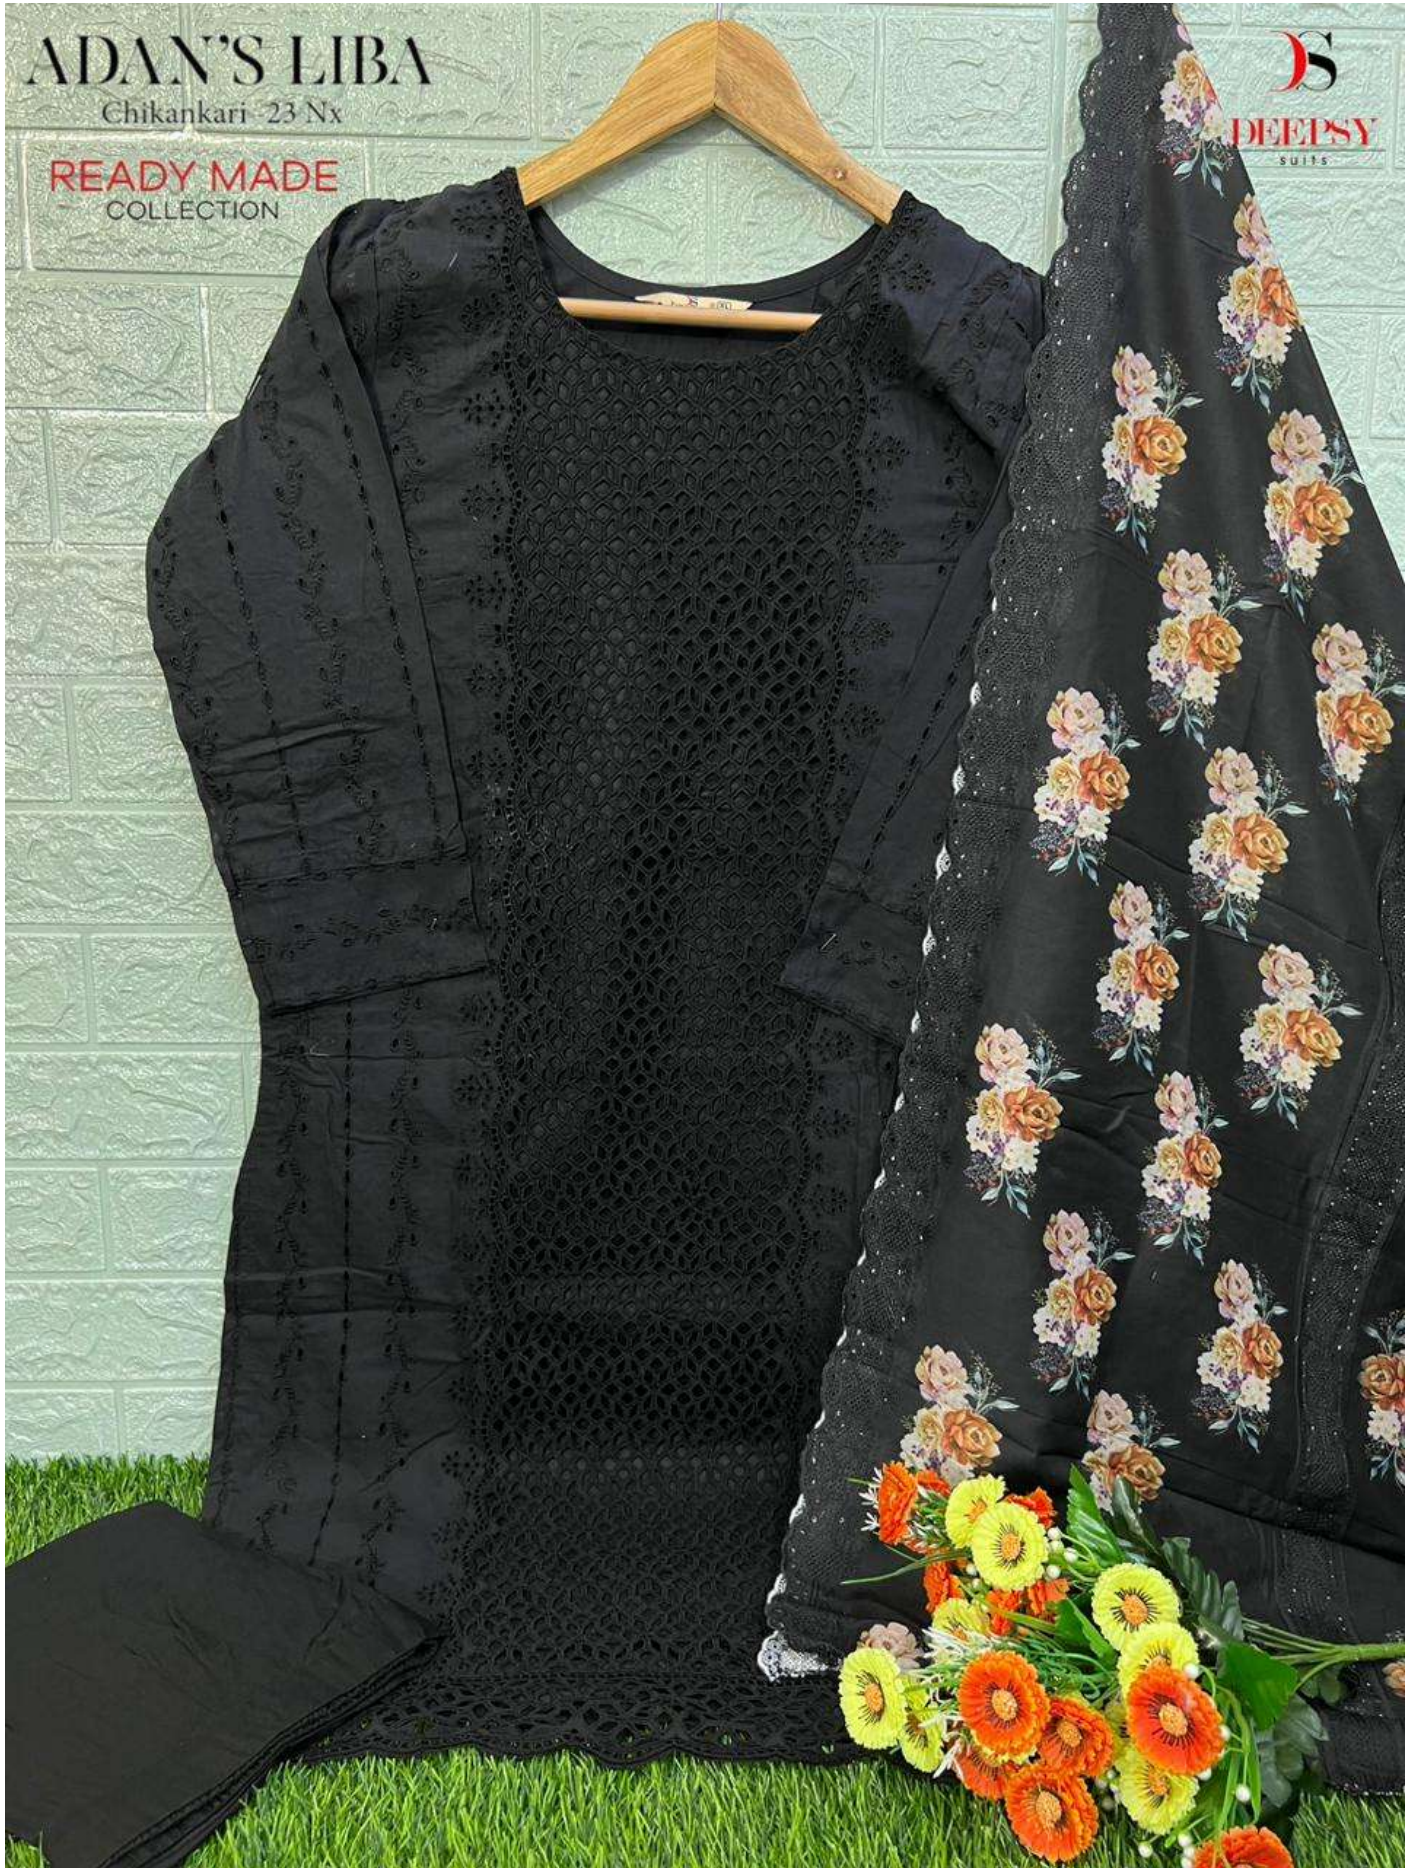

  
DEEPSY  
SUITS

3062

3063

3066

3067

**ADAN'S LIBA**  
Chikankari -23 Nx