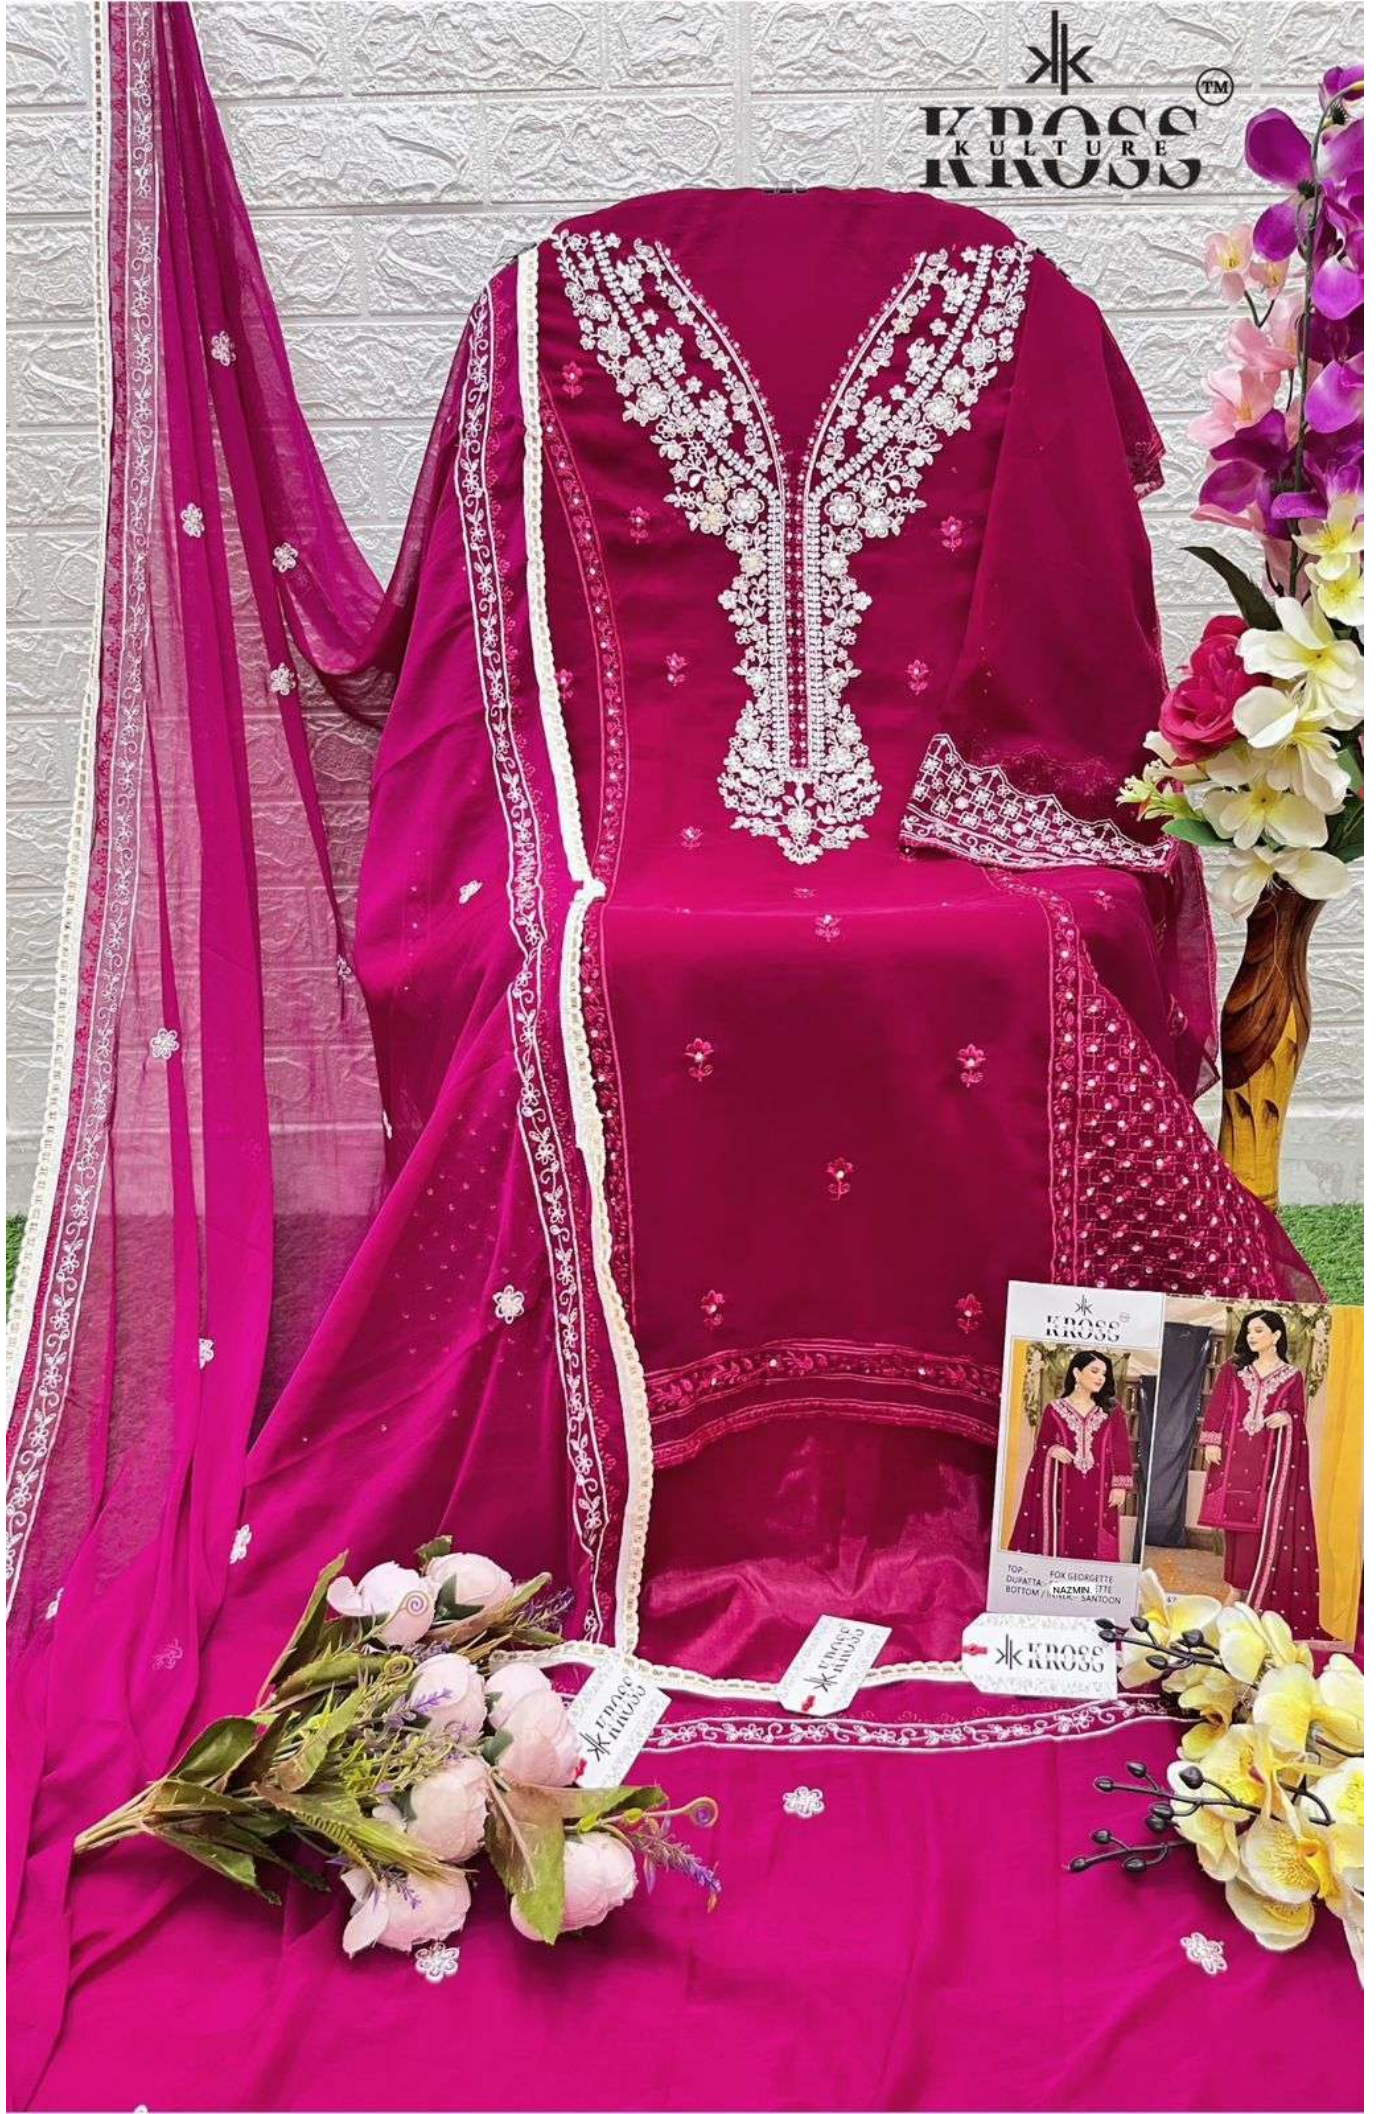

KROSS^{TM}
KULTURE
KROSS

KROSS
KULTURE

KROSS
KULTURE

KROSS
KULTURE