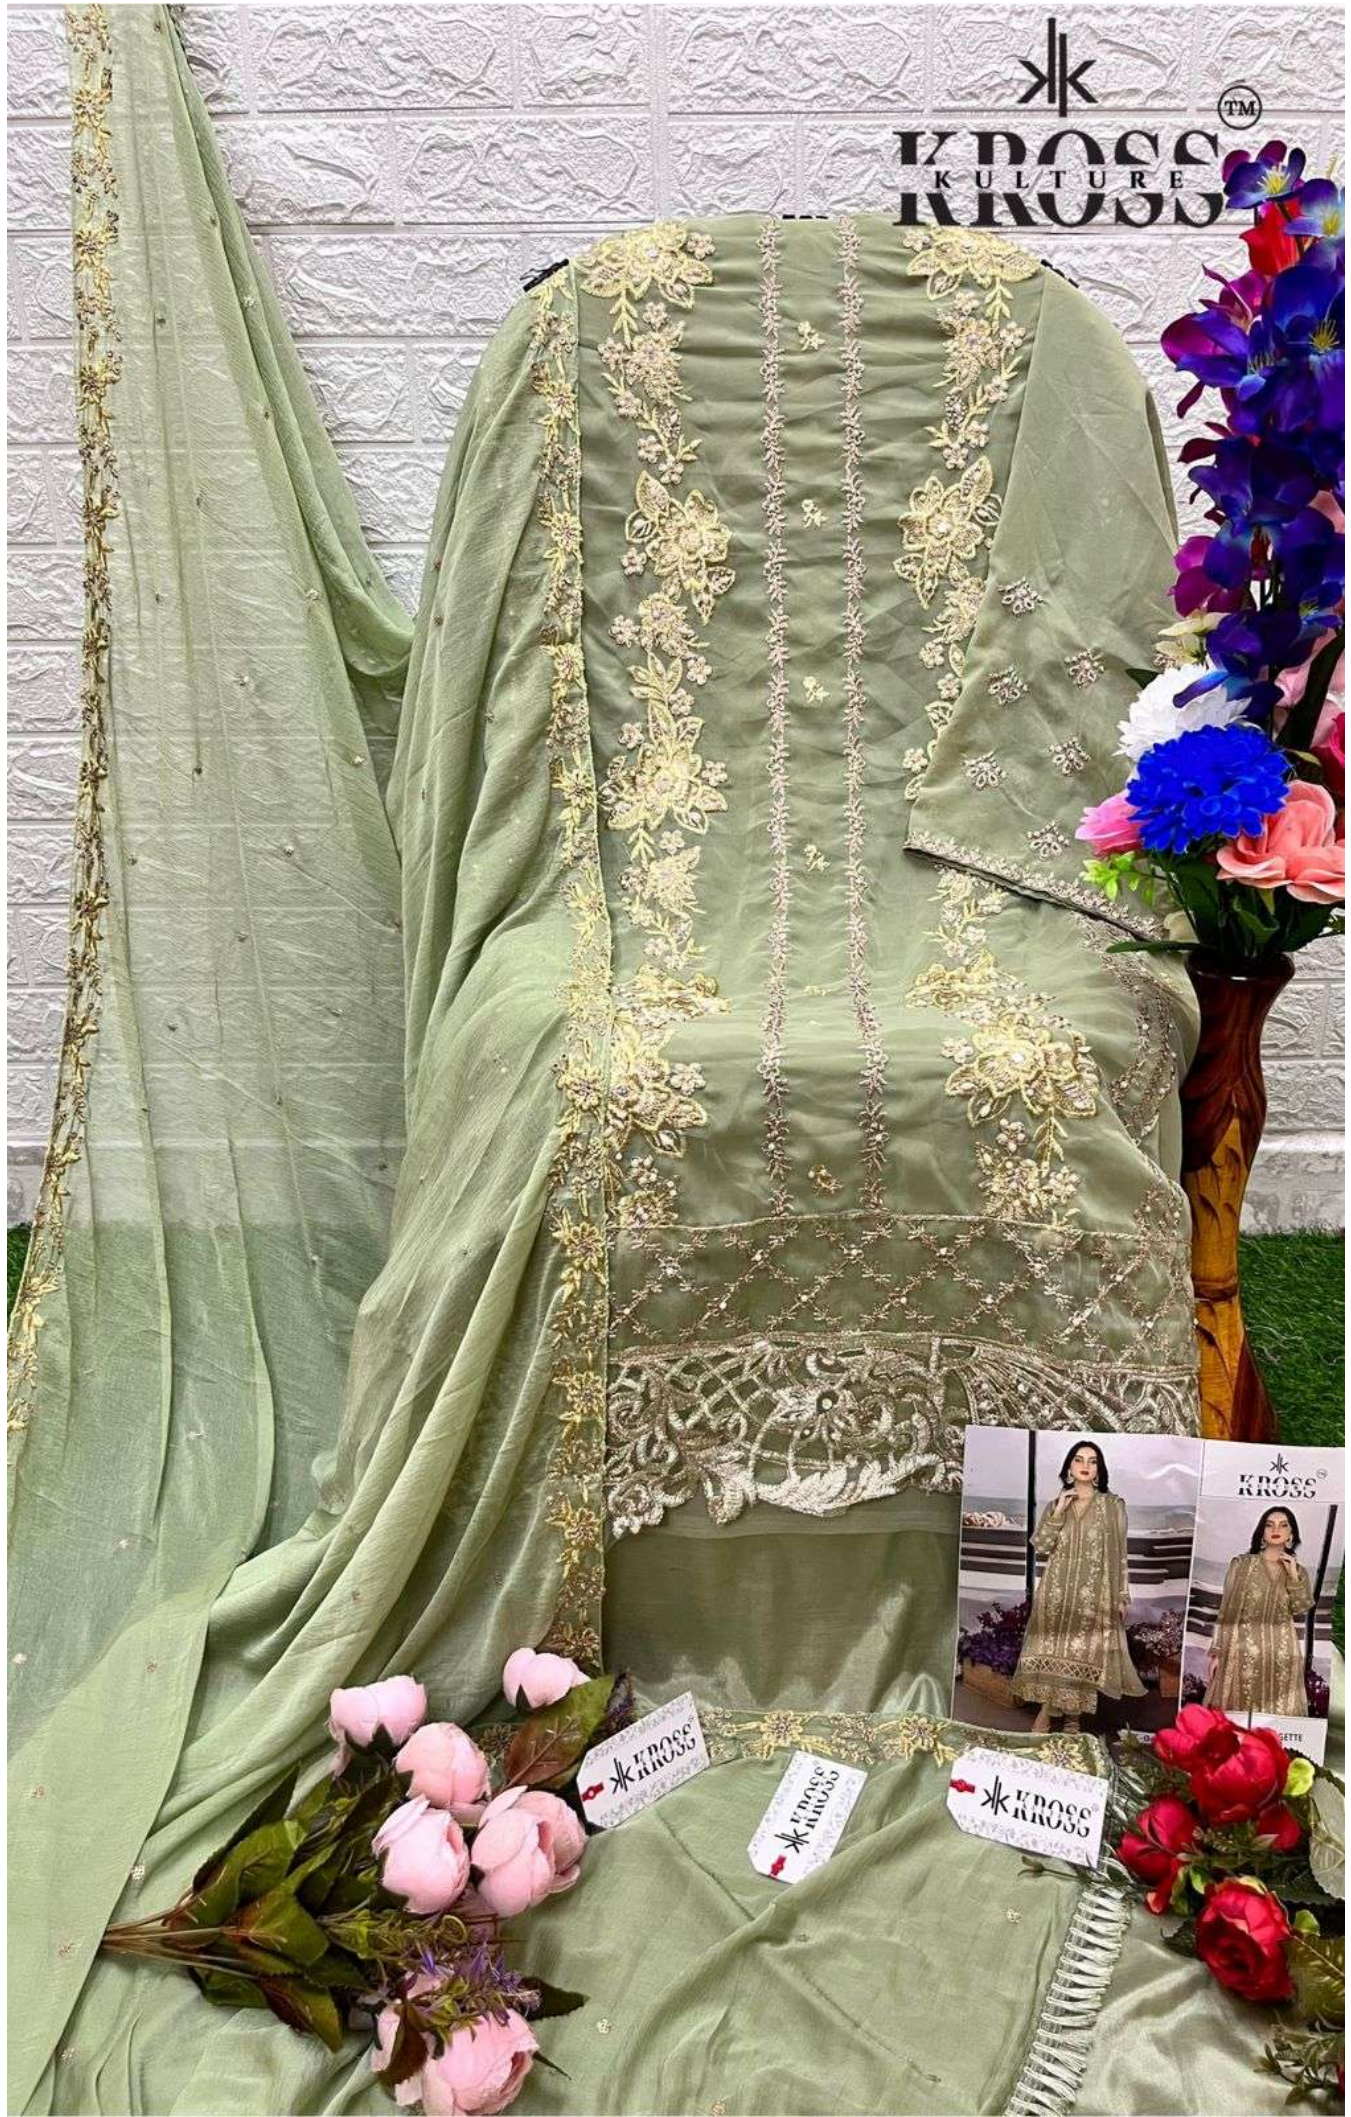

KK-044

KROSSTM
KULTURE

TOP:- FOX GEORGETTE
DUPATTA:- NAZMEEN
BOTTOM / INNER:- SANTOON

KROSS
KULTURE
KROSS

TM

KROSS
KULTURE

KROSS
KULTURE

KROSS
KULTURE

KK-044-B

K
K
K TM
K **K** **K** **K** **K**
K **K** **K** **K** **K**
K **K** **K** **K** **K**
K **K** **K** **K** **K**

TOP:- FOX GEORGETTE
DUPATTA:- NAZMEEN
BOTTOM / INNER:- SANTOON

KROSS
KULTURE
KROSS

TM

KROSS

KROSS

KROSS

KROSSTM
KULTURE

KK-044-C

**TOP:- FOX GEORGETTE
DUPATTA:- NAZMEEN
BOTTOM / INNER:- SANTOON**

KROSS
KULTURE
KROSS™