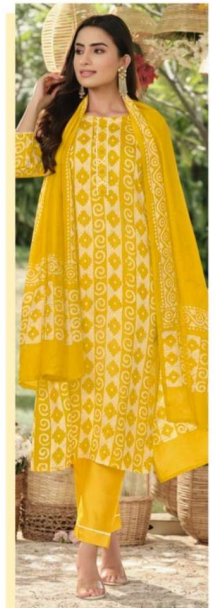

S4U  
KUTALI

SOD>01

B L O O M   I N   F L O R A L S

SHADES  
OF *Dupatta*

S4U<sup>®</sup>  
SHIVALI

..... SOD>04 ..... SOD>05 ..... SOD>06 ..... SOD>07 .....

..... SOD>01 ..... SOD>02 ..... SOD>03 .....