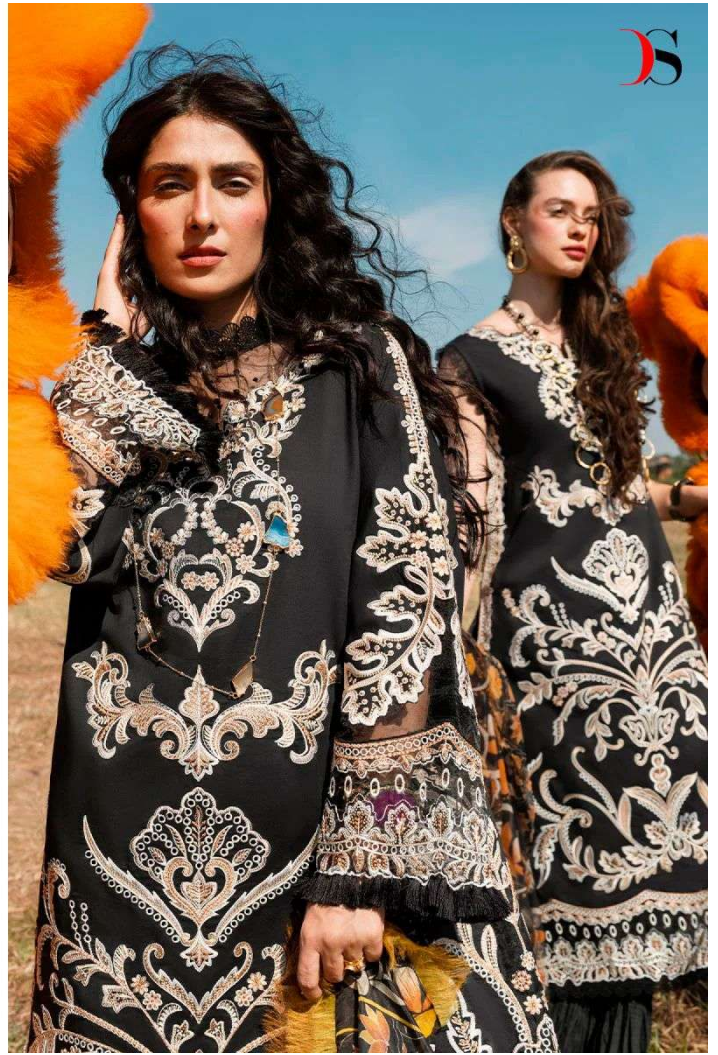

DEEPSY  
suits

MUSHQ  
LUXURY LAWN '23

3062

3061

3062

3063

3064

3065