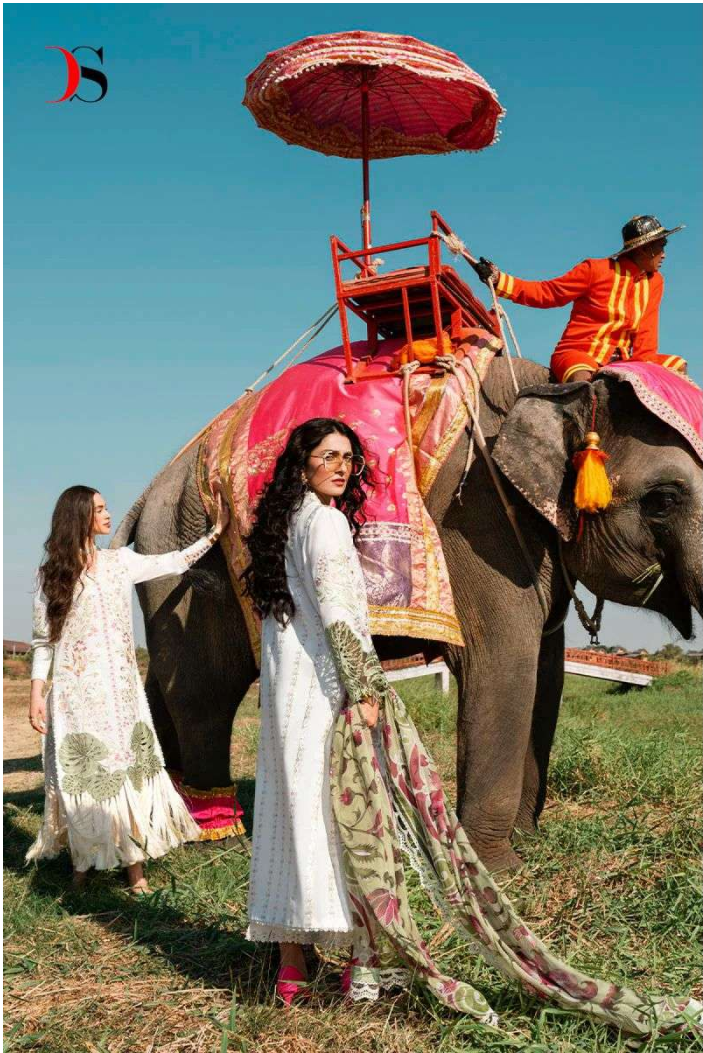

DEEPSY  
suits

MUSHQ  
LUXURY LAWN '23

3062

3061

3062

3063

3064

3065