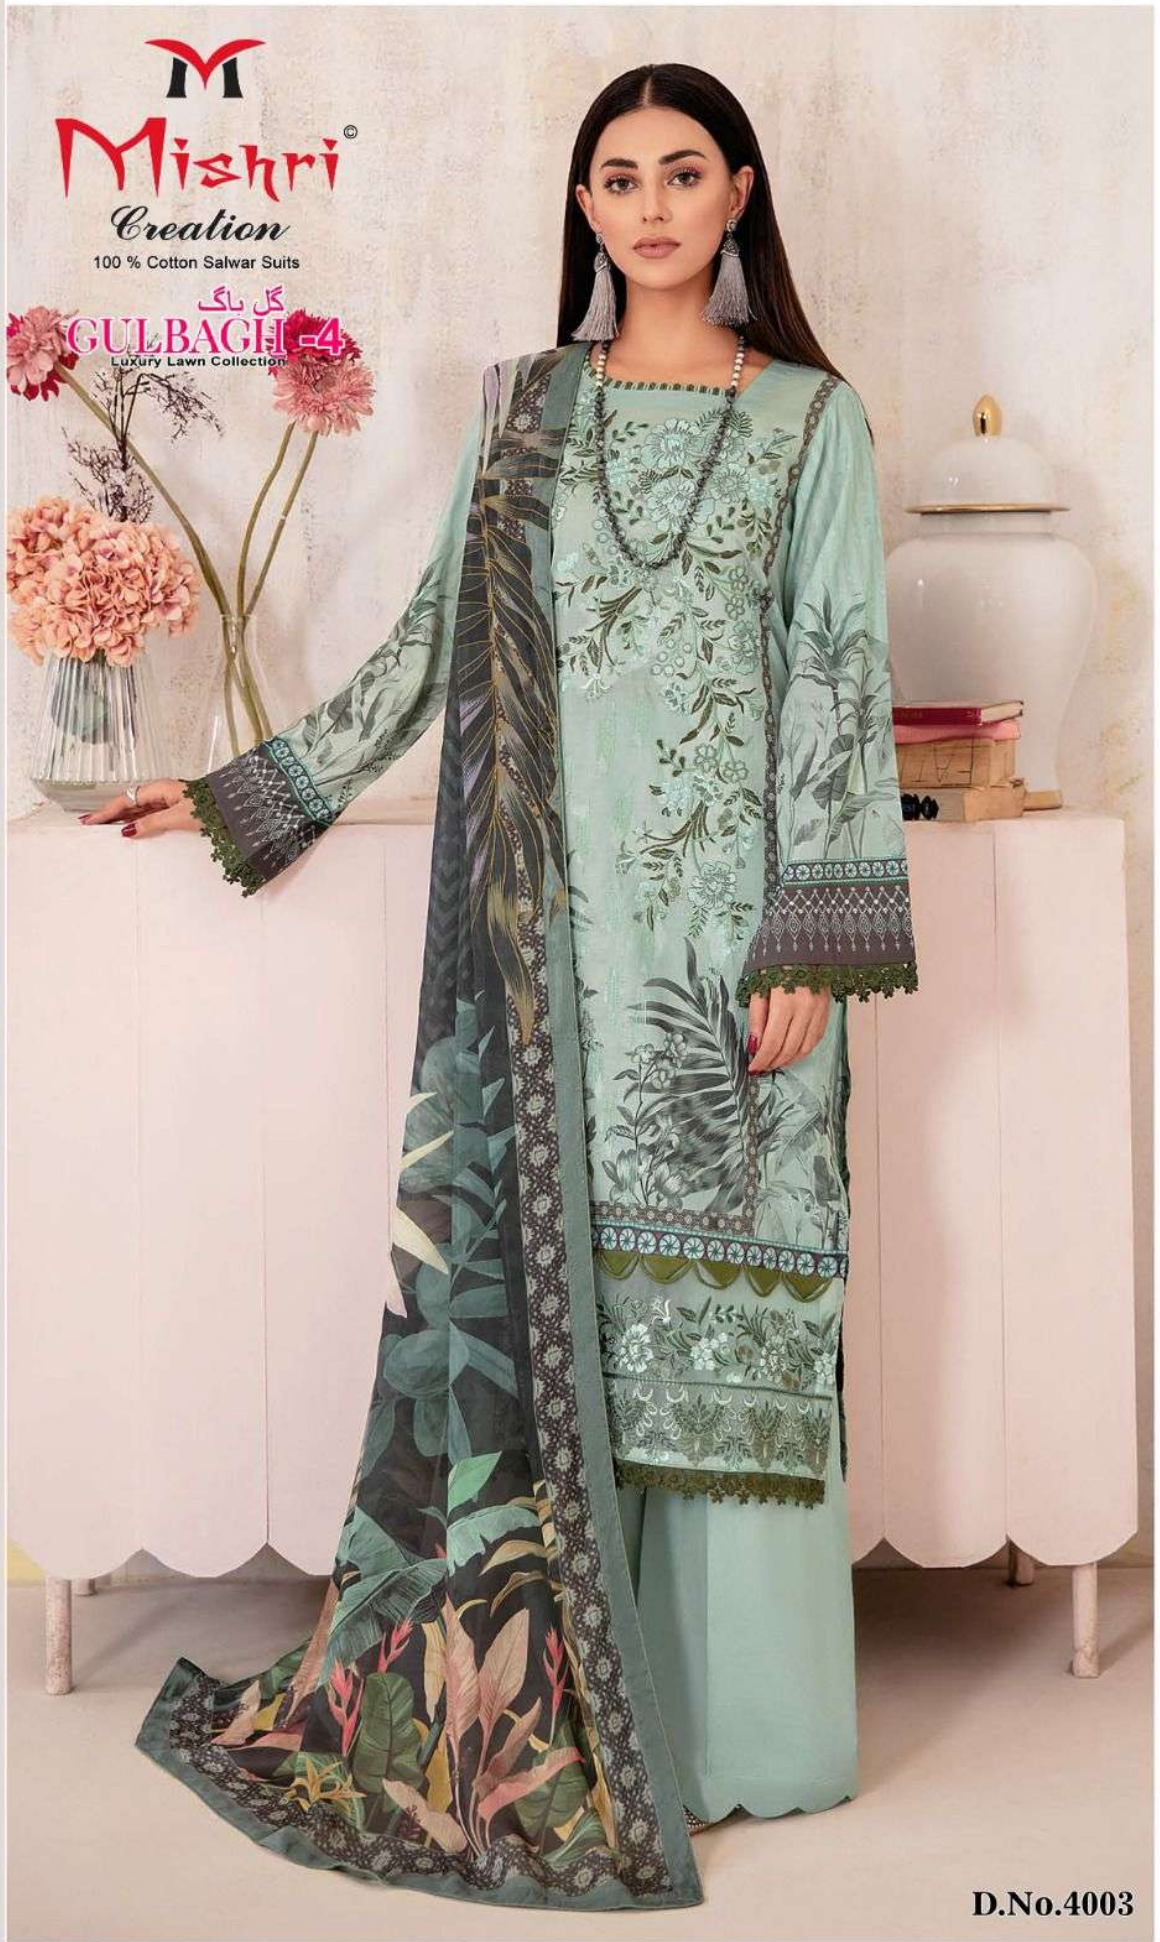

گل باغ
GULBAGH -4
Luxury Lawn Collection