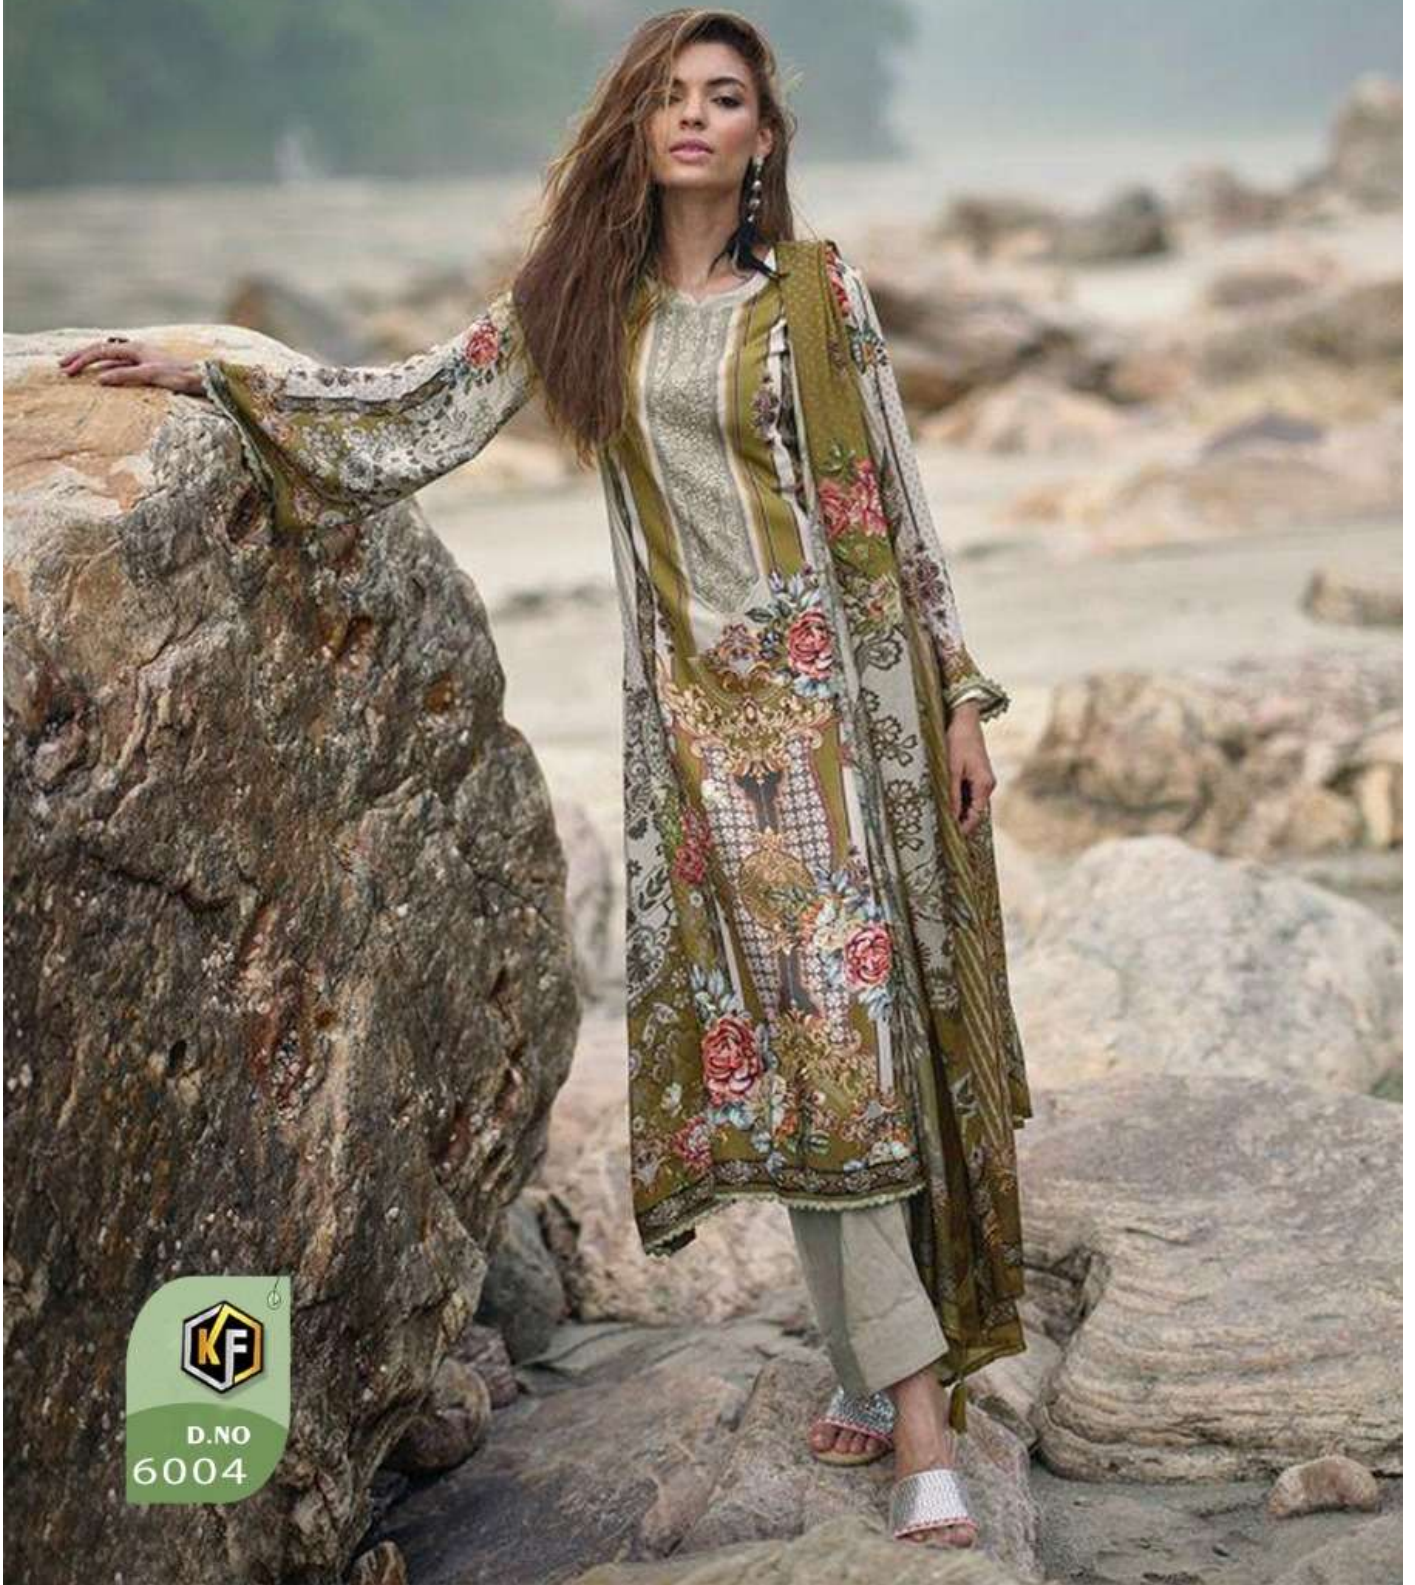

# Kairat

*Kainat*

D.NO  
6003

D.NO.6001

D.NO.6002

D.NO.6003

D.NO.6004

DIGITAL PRINTED HEAVY COTTON TOP (2.50 MTR)  
DIGITAL PRINTED DUPATTA (2.25 MTR)  
PURE COTTON BOTTOM (2.00 MTR)