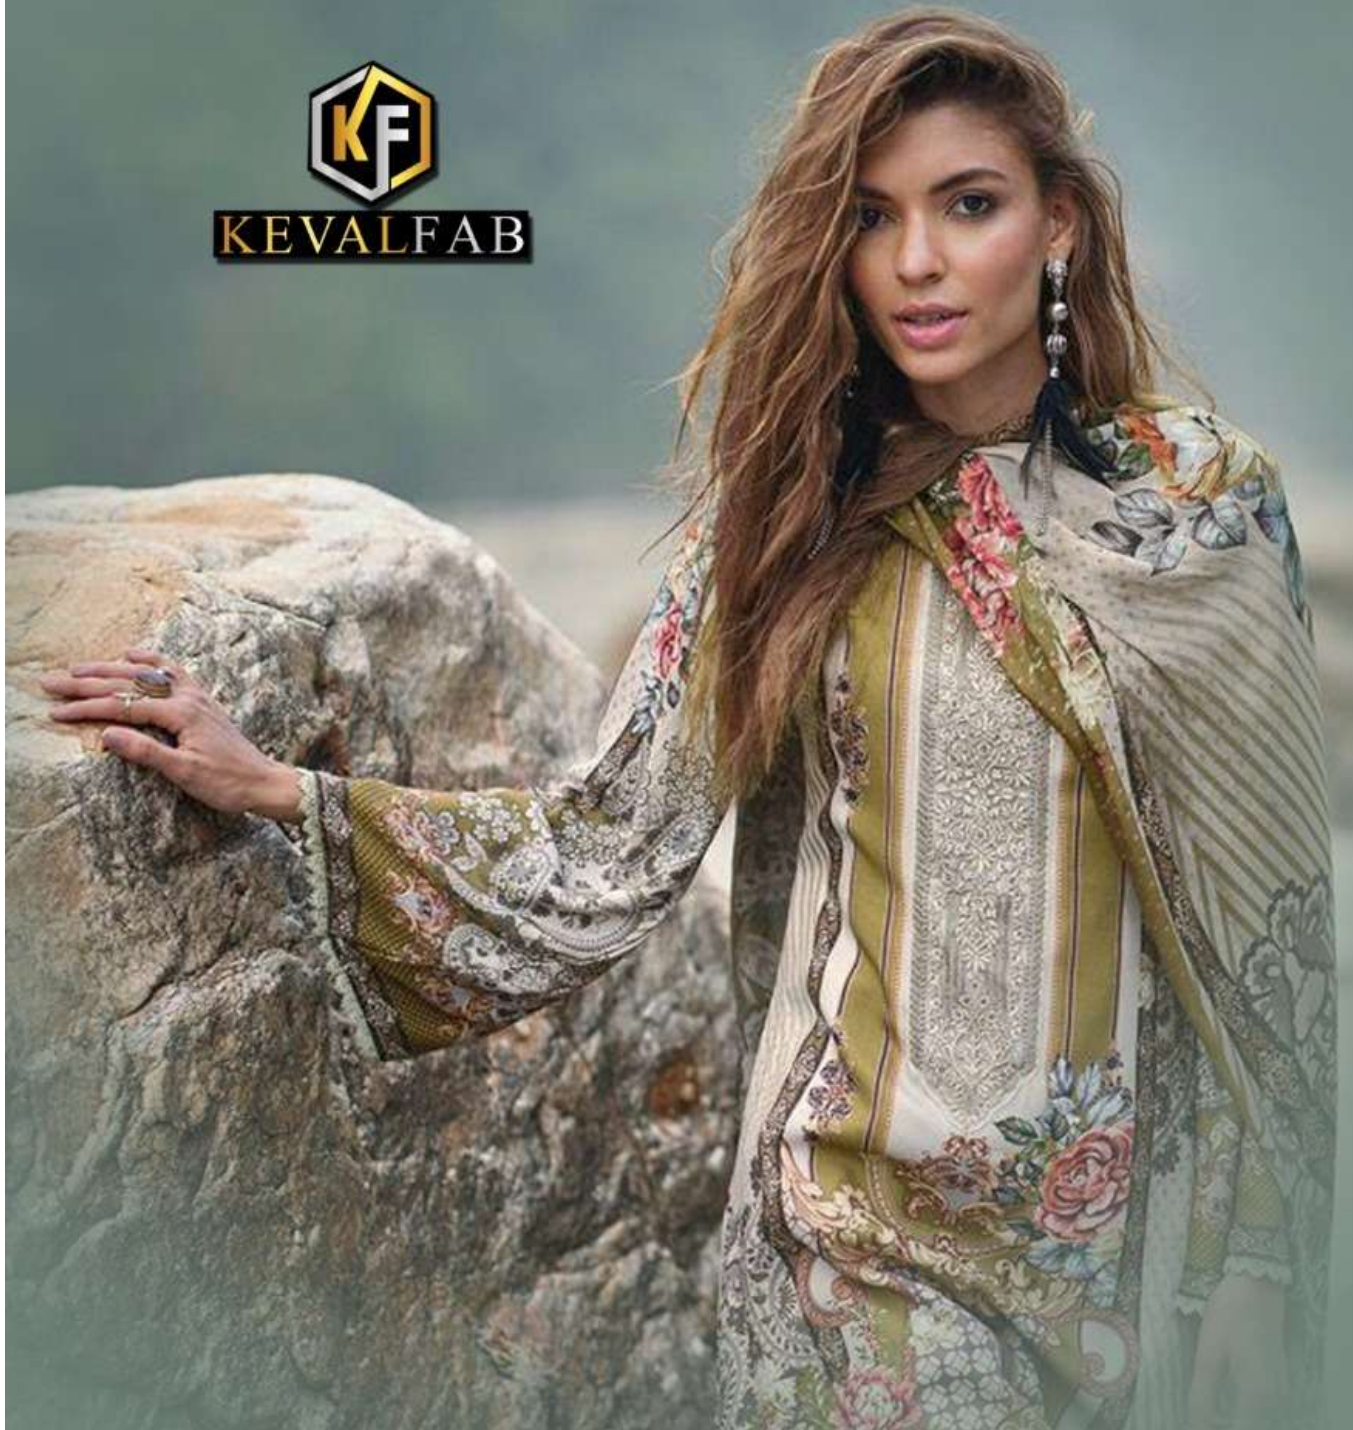

KEVALFAB

كائنات  
*Kainat*

LUXURY

Lawn Collection

Vol-06

# Kairat

*Kainat*

D.NO  
6003

D.NO.6001

D.NO.6002

D.NO.6003

D.NO.6004

DIGITAL PRINTED HEAVY COTTON TOP (2.50 MTR)  
DIGITAL PRINTED DUPATTA (2.25 MTR)  
PURE COTTON BOTTOM (2.00 MTR)