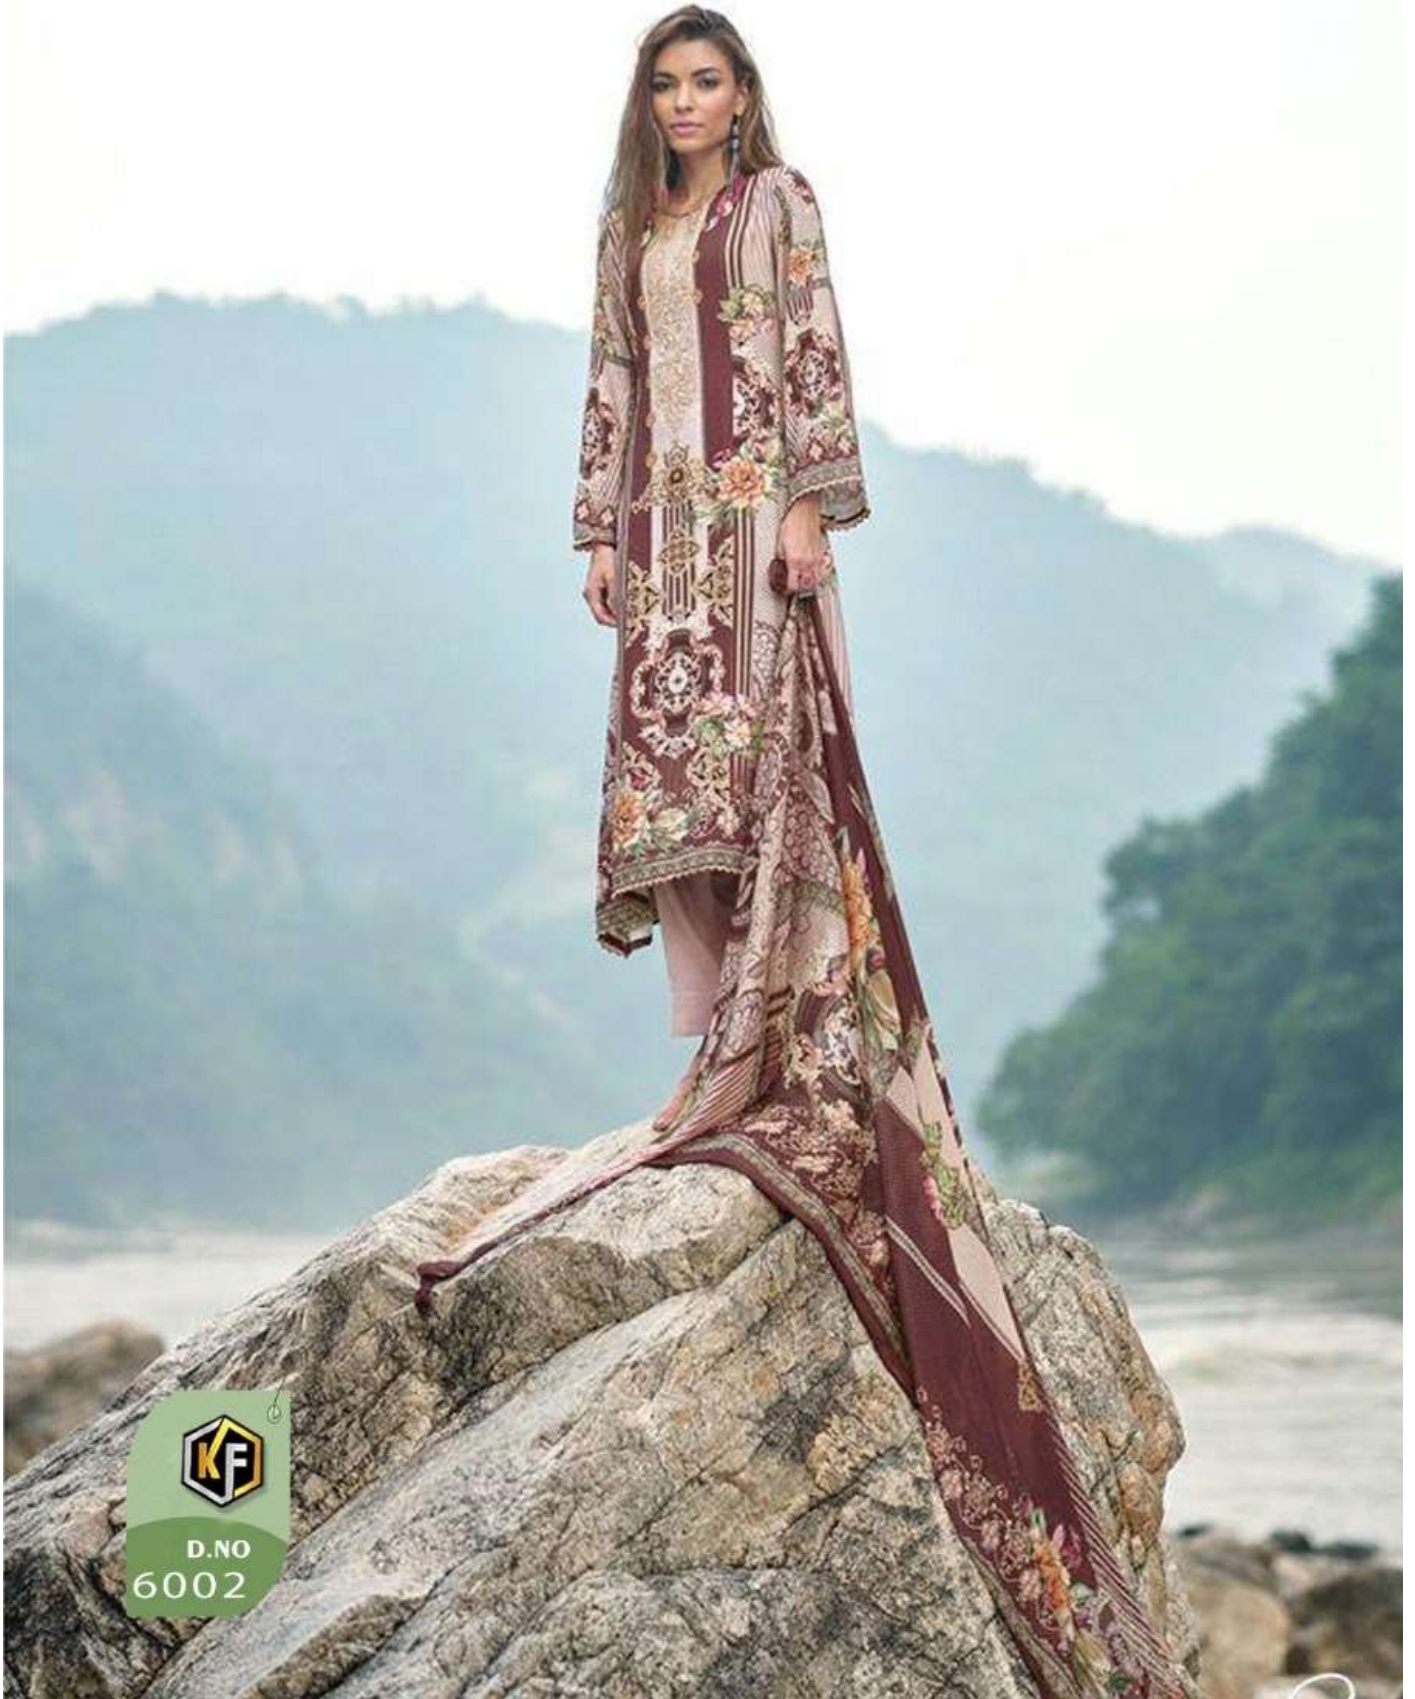

Kainat

D.NO
6002