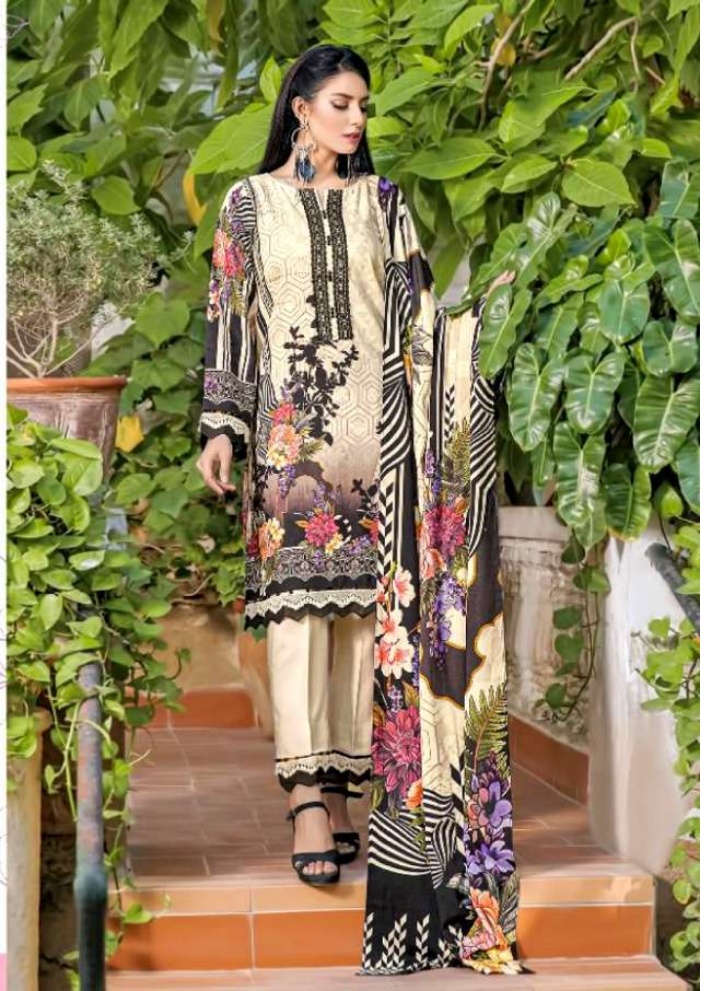

**Madhav**<sup>®</sup>  
Fashion

**Riwaaz**

KURNOOL LAWN COLLECTION Vol.04

Style  
4001

**Riwaaz**  
KURNOOL LAWN COLLECTION

Style  
4005

**Riwaaz**  
KURNOOL LAWN COLLECTION

Style  
4002

**Riwaaz**  
KURNOOL LAWN COLLECTION

Style  
4003

**Riwaaz**  
KURNDOL LAWN COLLECTION

Style  
4004

**Riwaaz**  
KURNOOL LAWN COLLECTION

Style  
4006

**Riwaaz**  
KURNDOL LAWN COLLECTION

Style.4001

Style.4002

Style.4003

Style.4004

Style.4005

Style.4006

<p><u>TOP</u></p> <p>Pure Lawn cotton - 2.50 MTR.</p>
<p><u>DUPATTA</u></p> <p>Mal-Mal cotton - 2.25 MTR.</p>
<p><u>BOTTOM</u></p> <p>Pure Lawn cotton - 2.0 MTR.</p>