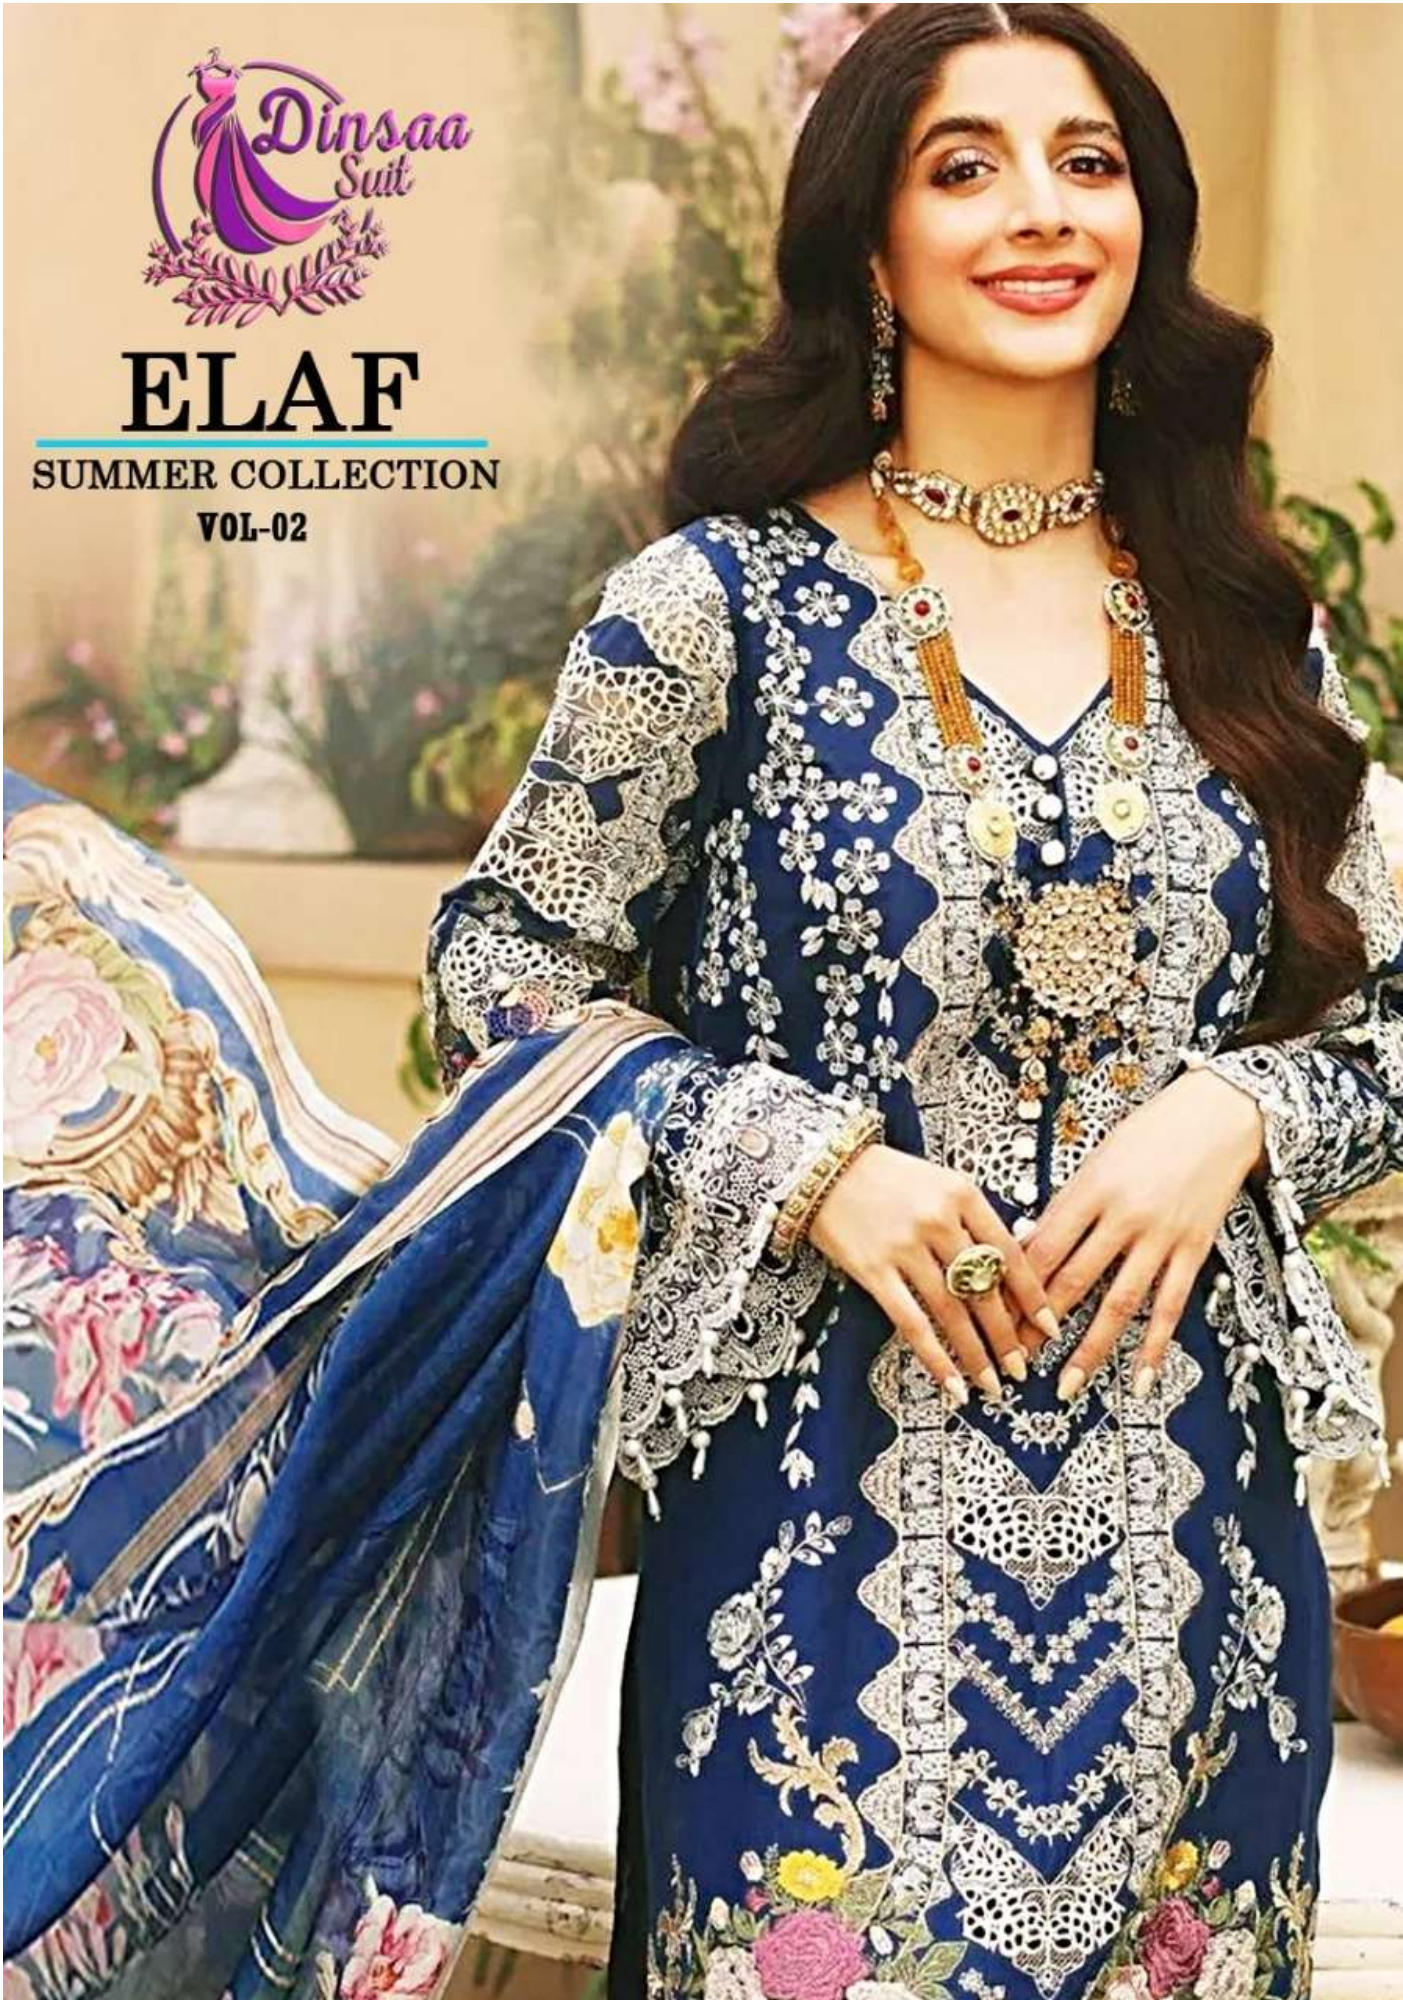

ELAF

SUMMER COLLECTION

VOL-02

ELAF
SUMMER COLLECTION
VOL-02
DS-125

ELAF

SUMMER COLLECTION

VOL-02

DS-126

ELAF
SUMMER COLLECTION
VOL-02
DS-128

ELAF
SUMMER COLLECTION
VOL-02
DS-128

**TOP- PURE COTTON WITH HEAVY
SELF EMBROIDERY MOTI**
DUPATTA - TIBY SILK & NET EMBROIDERY
BOTTOM/INER - SEMILAWN

ELAF
SUMMER COLLECTION
VOL-02