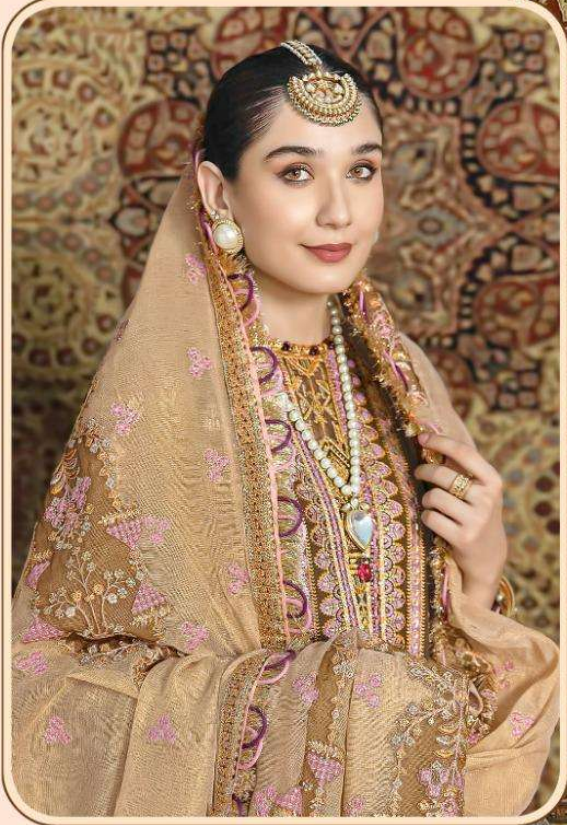

TOP:- ORGANZA EMBROIDERED
DUPATTA:- ORGANZA EMBROIDERED
BOTTOM / INNER:- SANTOON

K-1692

TOP:- ORGANZA EMBROIDERED
DUPATTA:- ORGANZA EMBROIDERED
BOTTOM / INNER:- SANTOON

K-1692

TOP: ORGANZA EMBROIDERED
DUPATTA: ORGANZA EMBROIDERED
BOTTOM / INNER: SANTOON