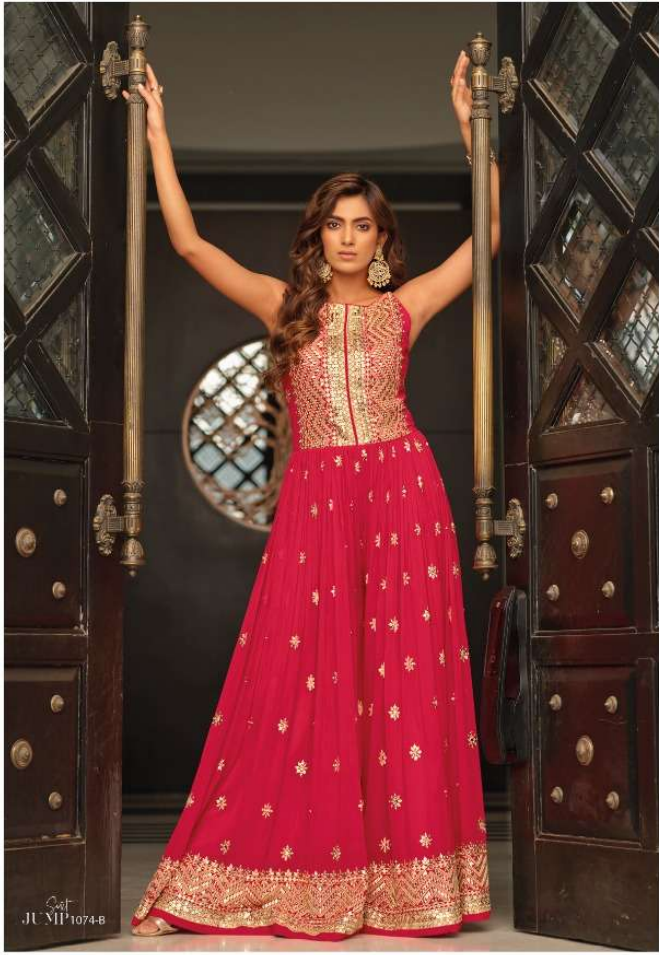

zaveriTM
REBIRTH COLLECTION

Suit
JUMP
COLOR EDITION - 2

zaveriTM
KURUMBU COLLECTION

Set
JUNI 1074-A

zaveriTM
KURUMBA COLLECTION

Set
JUNI1074-C

zaveriTM
KURUMBU COLLECTION

Set
JUMI1074-D

1074-A

1074-B

1074-C

1074-D

zaverriTM
REDAYME COLLECTION

Suit
JUMP
COLOR EDITION-2