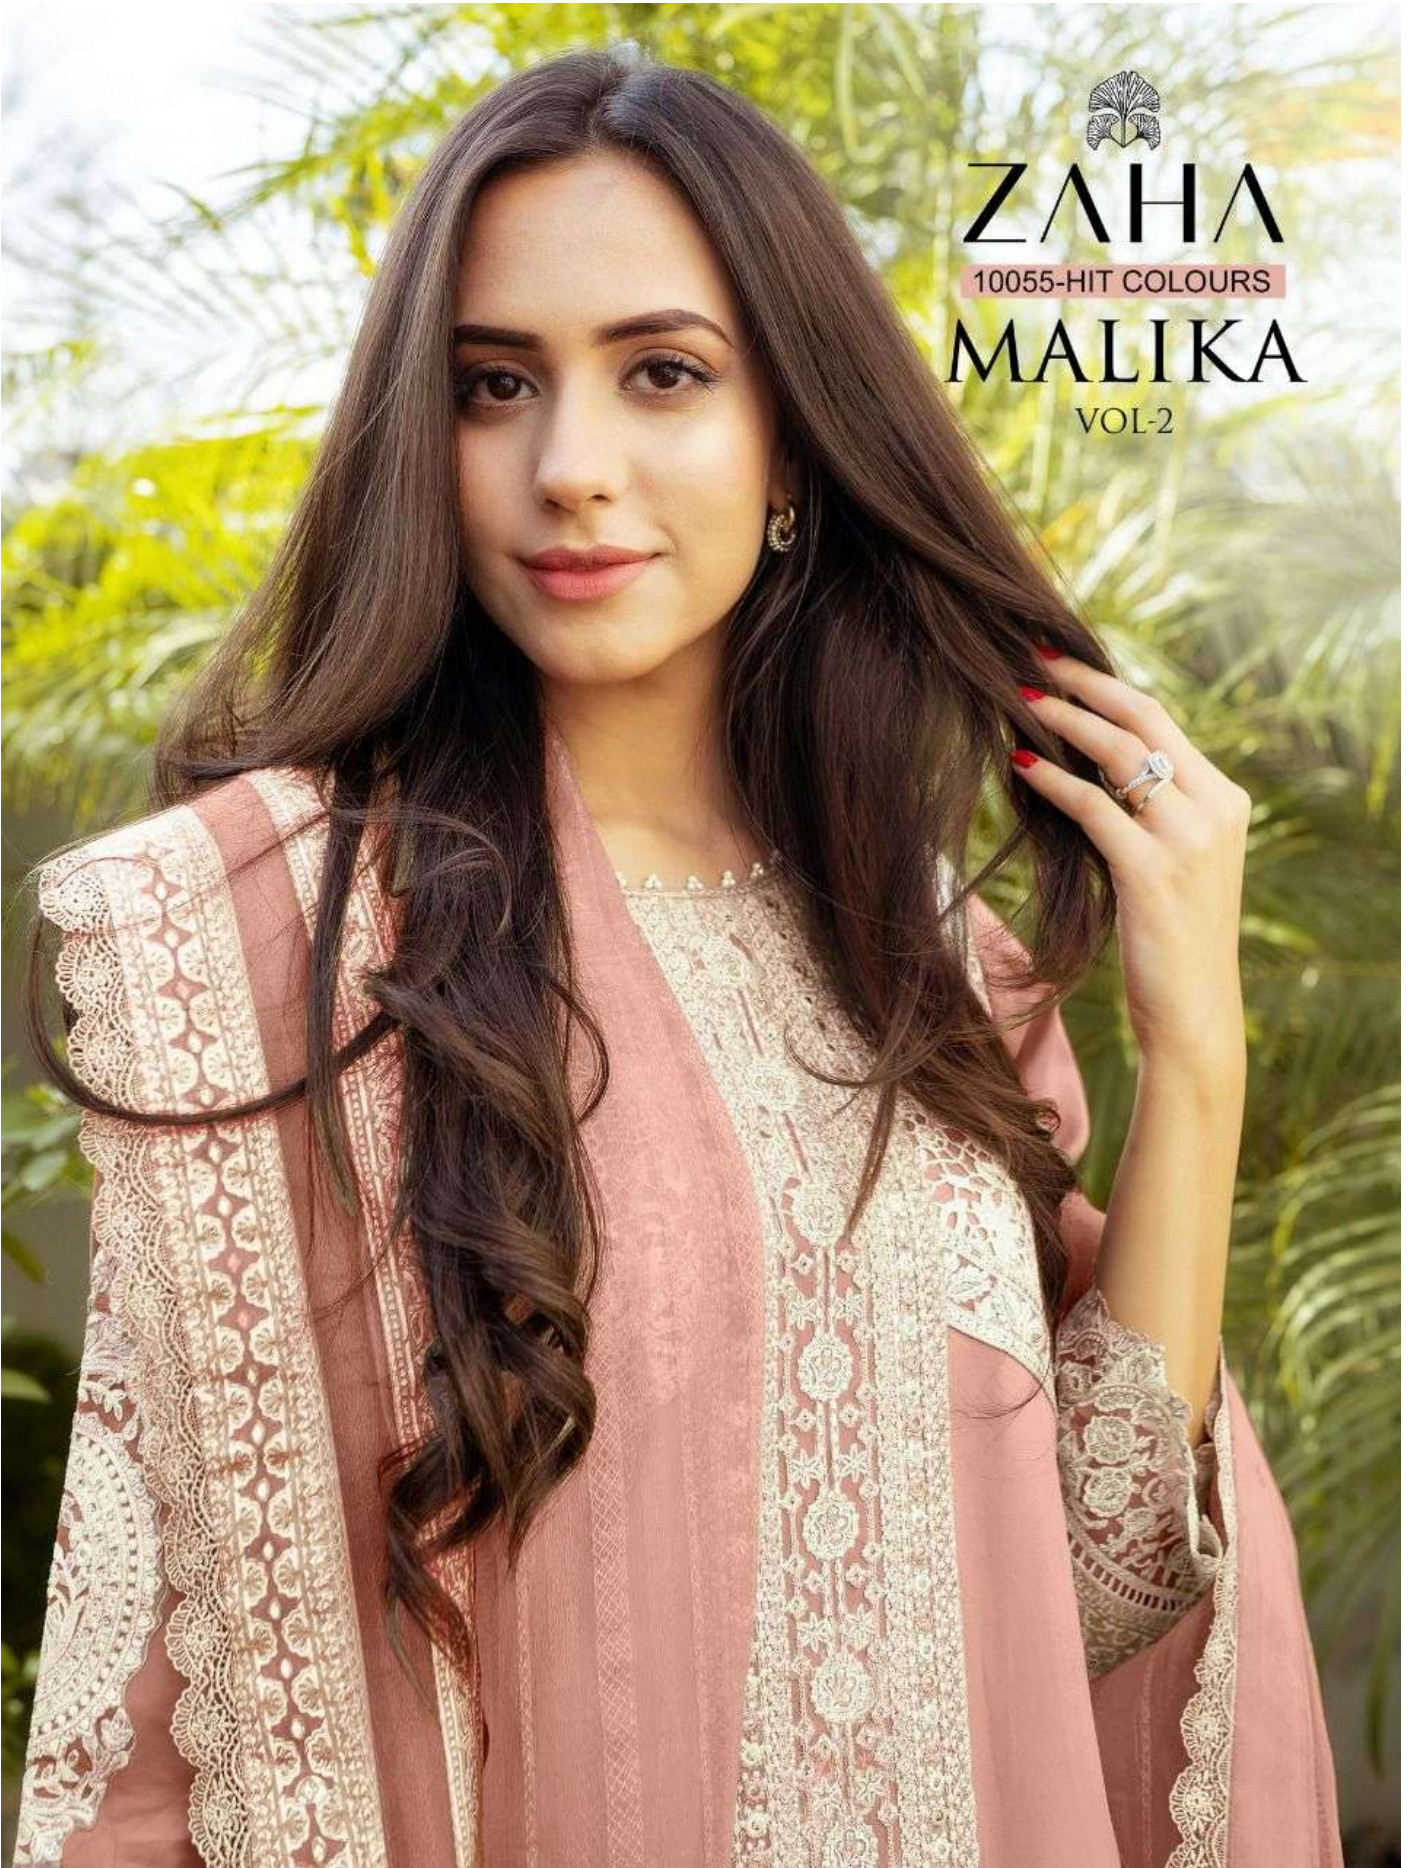

ZAHA

10055-HIT COLOURS

MALIKA

VOL-2

MALIKA

VOL-2

10055-HIT COLOURS

ZAHA

TOP Faux Georgette with Embroidery

BOTTOM-INNER Dull santoon

DUPATTA Nazmin with Embroidery

10055-A

10055-B

10055-C

10055-D

ZAHA

D.No.10055-C

TOP Fox Georgette with Embroidery

BOTTOM-INNER Dull santoon

DUPATTA Nazmin with Embroidery

ZAHA

D.No.10055-D

TOP Fox Georgette
with Embroidery

BOTTOM-INNER Dull santoon

DUPATTA Nazmin
with Embroidery

ZAHA

D.No.10055-B

TOP Fox Georgette with Embroidery

BOTTOM-INNER Dull santoon

DUPATTA Nazmin with Embroidery

ZAHA

D.No.10055-A